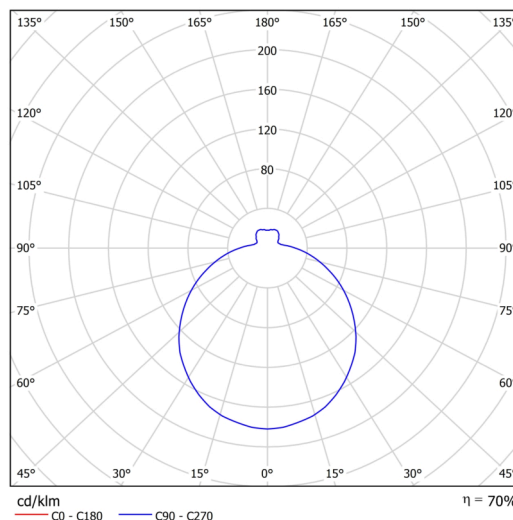

AURA 4

Kód produktu: AUR40086

Typ: IN-22K74/072*

Krátký popis svítidla: Bílé přisazené žárovkové svítidlo ON/OFF a skleněné stínidlo TRIPLEX OPAL

Technické

Typy svítidel	Klasické on/off
Typ montáže	přisazené
Materiál základny	ocel
Materiál stínidla	třívrstvé sklo TRIPLEX OPÁL
Barva základny	bílá Ral9003
Barva stínidla	bílá
Držení stínidla	sklapovací systém
Umístění montáže	strop/stěna
Šířka	420 mm
Délka	420 mm
Výška	125 mm
Průměr	Ø 420 mm
Montážní otvor	4xØ5mm
Kabelový vstup	2xØ16mm
Rázová pevnost	IK01
Provozní teplota	od -20°C do +30°C

Elektrické

Příkon	2x25 W
Stupeň krytí	IP43
Objímka	E27
Svorkovnice	zacvakávací

Světelné

Fotobiologická bezpečnost svítidla dle EN 62471 (Blue light hazard)	Risk group 0

Eulum data pro výpočtové programy jsou k dispozici na www.osmont.cz.