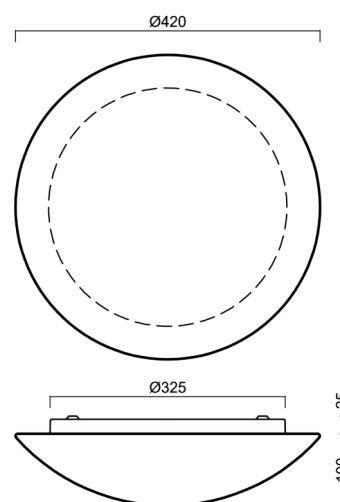

AURA 4

Kód produktu: AUR40086

Typ: IN-22K74/072*

Krátký popis svítidla: Bílé přisazené žárovkové svítidlo ON/OFF a skleněné stínidlo TRIPLEX OPAL

Technické

Typy svítidel	Klasické on/off
Typ montáže	přisazené
Materiál základny	ocel
Materiál stínidla	třívrstvé sklo TRIPLEX OPÁL
Barva základny	bílá Ral9003
Barva stínidla	bílá
Držení stínidla	sklapovací systém
Umístění montáže	strop/stěna
Šířka	420 mm
Délka	420 mm
Výška	125 mm
Průměr	Ø 420 mm
Montážní otvor	4xØ5mm
Kabelový vstup	2xØ16mm
Rázová pevnost	IK01
Provozní teplota	od -20°C do +30°C

Elektrické

Příkon	2x25 W
Stupeň krytí	IP43
Objímka	E27
Svorkovnice	zacvakávací

Světelné

Fotobiologická bezpečnost svítidla dle EN 62471 (Blue light hazard)	Risk group 0

Eulum data pro výpočtové programy jsou k dispozici na www.osmont.cz.