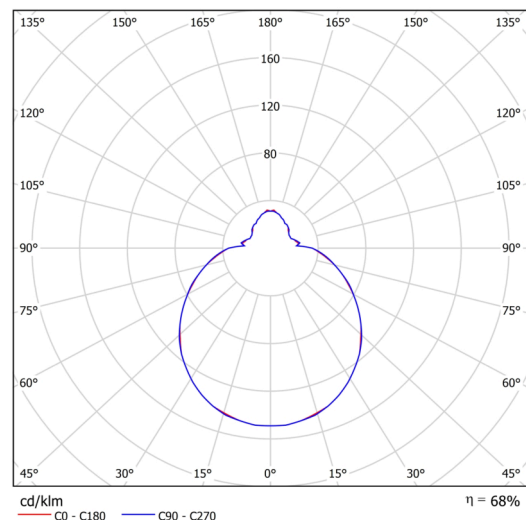

Světelné

Světelný tok svítidla	1830/1910 lm
Světelný tok zdroje	2690/2810 lm
Měrný výkon	101 lm/W
Teplota	3000/4000 K
Životnost LED L80/B10	100000 hod
CRI	Ra80
MacAdam	3
Fotobiologická bezpečnost svítidla dle EN 62471 (Blue light hazard)	Risk group 0

Eulum data pro výpočtové programy jsou k dispozici na www.osmont.cz.