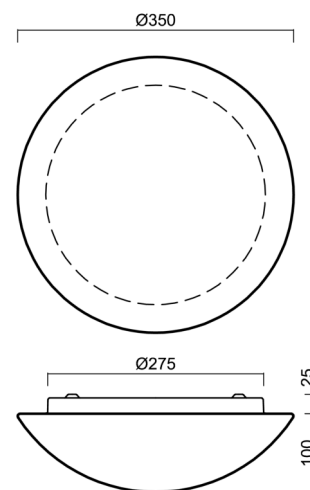

Technické

Typy svítidel	Stmívatelné
Typ montáže	přisazené
Materiál základny	ocel
Materiál stínidla	třívrstvé sklo TRIPLEX OPÁL
Barva základny	bílá Ral9003
Barva stínidla	bílá
Držení stínidla	sklapovací systém
Umístění montáže	strop/stěna
Šířka	350 mm
Délka	350 mm
Výška	120 mm
Průměr	ø 350 mm
Montážní otvor	4xø5mm
Kabelový vstup	2xø16mm
Energetická třída	D
Rázová pevnost	IK01
Provozní teplota	od -20°C do +30°C