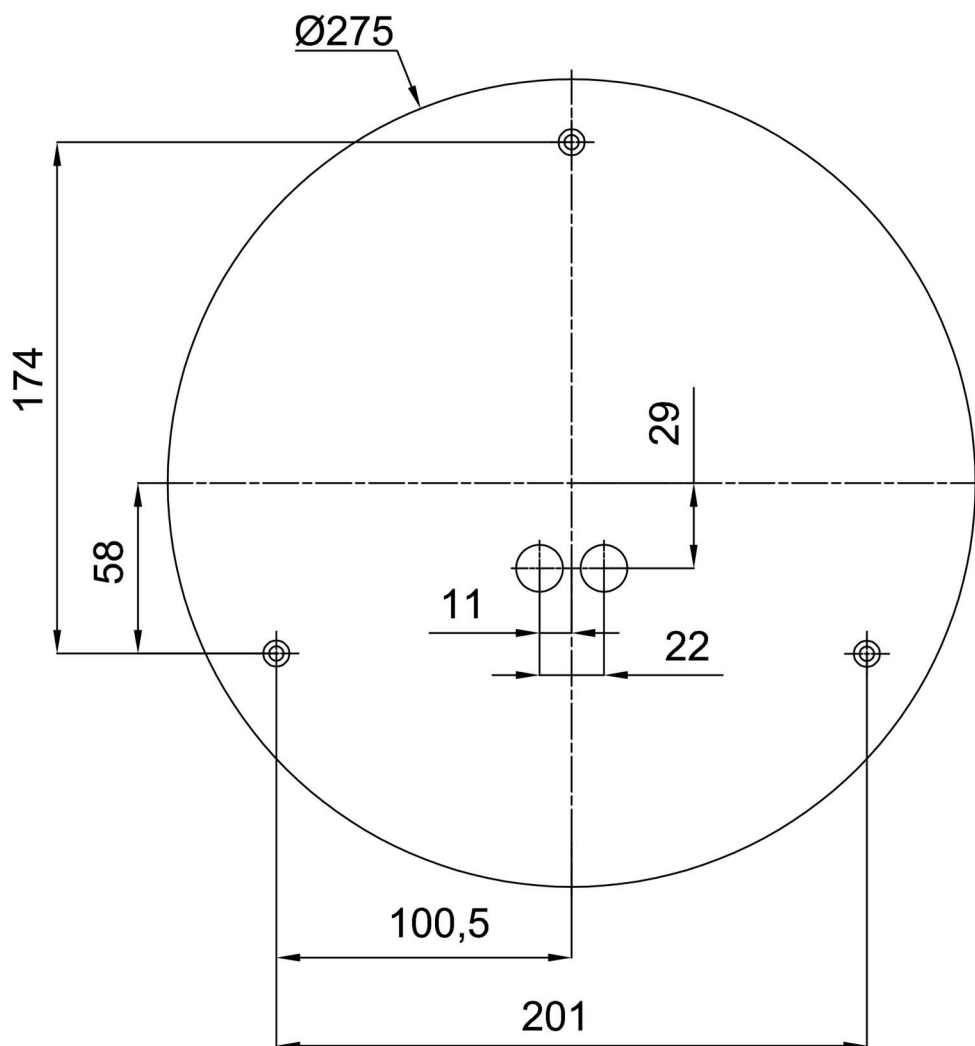

*U akumulátorů je poskytována záruka v délce 12 měsíců od data prodeje.

Montážní rozměry:

Doplňkový sortiment:

Dekoratívni límec

Kód produktu	Název	Barva	Popis	Obrázek	Rozkres
30128	K63/DL15	nerez broušená	límeč je držěn monturou		
30127	K63/DL14	nerez leštěná	límeč je držěn monturou		
30126	K63/DL4	bílá Ral9003	límeč je držěn monturou		