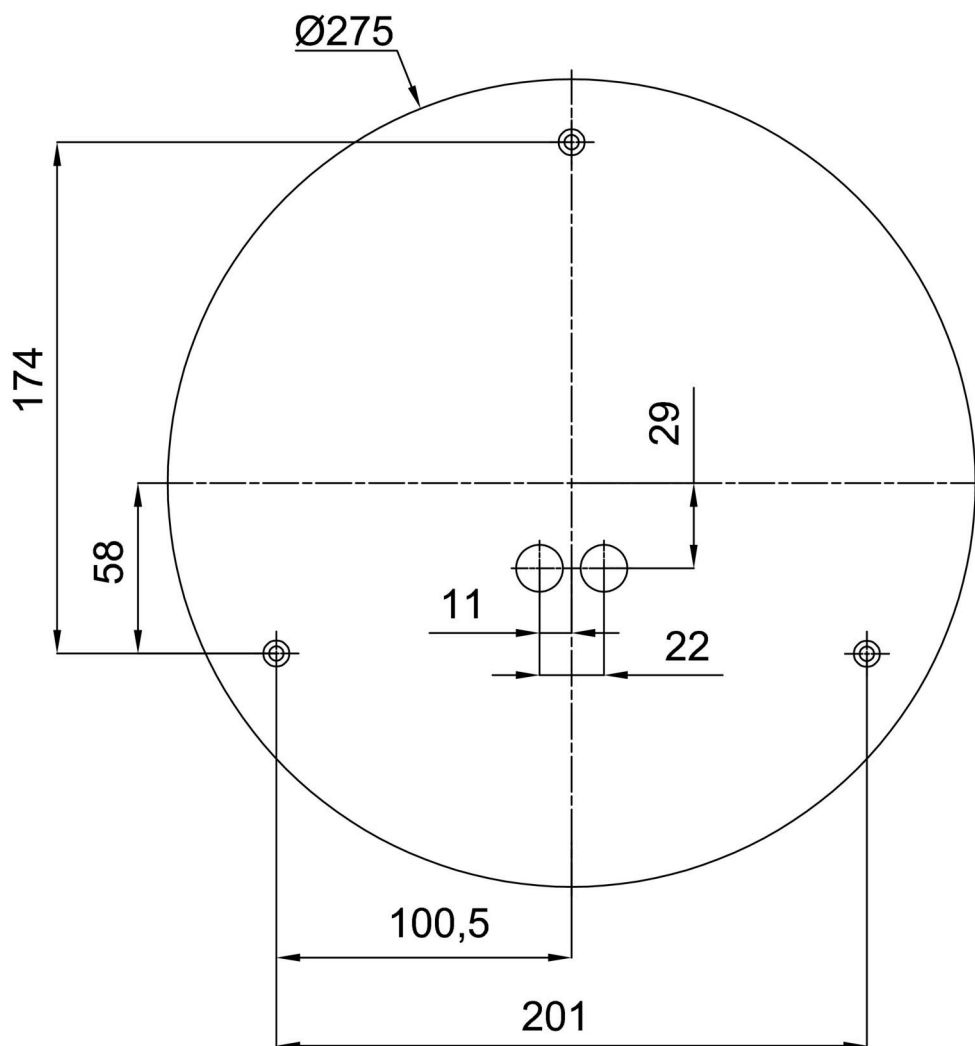

Montážní rozměry:

Doplňkový sortiment:

Dekoratívni límec

Kód produktu	Název	Barva	Popis	Obrázek	Rozkres
30128	K63/DL15	nerez broušená	límeč je držěn monturou		
30127	K63/DL14	nerez leštěná	límeč je držěn monturou		
30126	K63/DL4	bílá Ral9003	límeč je držěn monturou		