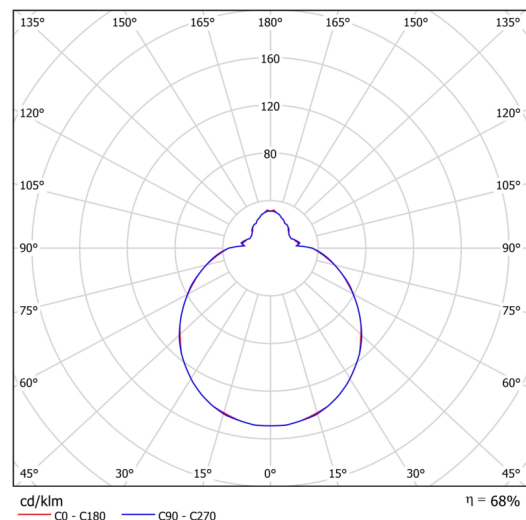

Světelné

Světelný tok svítidla	1830/1910 lm
Světelný tok zdroje	2690/2810 lm
Měrný výkon	101 lm/W
Teplota	3000/4000 K
Životnost LED L80/B10	100000 hod
CRI	Ra80
MacAdam	3
Fotobiologická bezpečnost svítidla dle EN 62471 (Blue light hazard)	Risk group 0