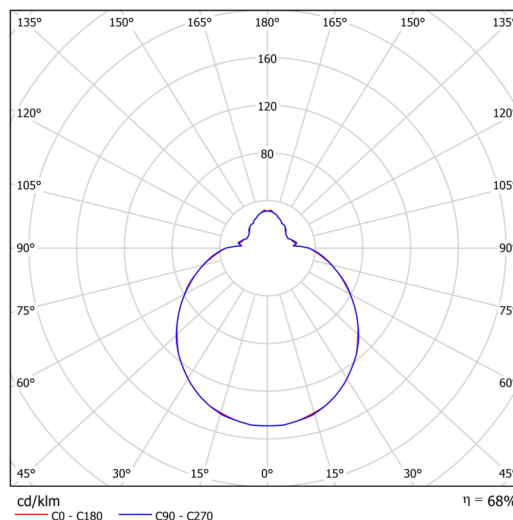

AURA 3

Kód produktu: AUR71110

Typ: LED-1L14EMP700K63/062 3/4K#

Krátký popis svítidla: Bílé přisazené přepínatelné LED svítidlo ON/OFF a skleněné stínidlo TRIPLEX OPAL

Technické

Typy svítidel	Klasické on/off
Typ montáže	přisazené
Materiál základny	ocel
Materiál stínidla	třívrstvé sklo TRIPLEX OPÁL
Barva základny	bílá Ral9003
Barva stínidla	bílá
Držení stínidla	sklapovací systém
Umístění montáže	strop/stěna
Šířka	350 mm
Délka	350 mm
Výška	120 mm
Průměr	Ø 350 mm
Montážní otvor	4xØ5mm
Kabelový vstup	2xØ16mm
Energetická třída	D
Rázová pevnost	IK01
Provozní teplota	od -20°C do +30°C

Elektrické

Příkon	18 W
Stupeň krytí	IP43
Objímka	LED modul
Svorkovnice	zacvakávací
Počet svítidel na jistič B10A	37 ks
Počet svítidel na jistič B16A	59 ks
Počet svítidel na jistič C10A	37 ks
Počet svítidel na jistič C16A	59 ks

Světelné

Světelný tok svítidla	1830/1910 lm
Světelný tok zdroje	2690/2810 lm
Měrný výkon	101 lm/W
Teplota	3000/4000 K
Životnost LED L80/B10	100000 hod
CRI	Ra80
MacAdam	3
Fotobiologická bezpečnost svítidla dle EN 62471 (Blue light hazard)	Risk group 0

Eulum data pro výpočtové programy jsou k dispozici na www.osmont.cz.