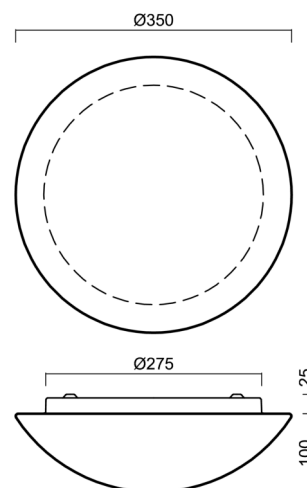

AURA 3

Kód produktu: AUR71110

Typ: LED-1L14EMP700K63/062 3/4K#

Krátký popis svítidla: Bílé přisazené přepínatelné LED svítidlo ON/OFF a skleněné stínidlo TRIPLEX OPAL

Technické

Typy svítidel	Klasické on/off
Typ montáže	přisazené
Materiál základny	ocel
Materiál stínidla	třívrstvé sklo TRIPLEX OPÁL
Barva základny	bílá Ral9003
Barva stínidla	bílá
Držení stínidla	sklapovací systém
Umístění montáže	strop/stěna
Šířka	350 mm
Délka	350 mm
Výška	120 mm
Průměr	Ø 350 mm
Montážní otvor	4xØ5mm
Kabelový vstup	2xØ16mm
Energetická třída	D
Rázová pevnost	IK01
Provozní teplota	od -20°C do +30°C

Elektrické

Příkon	18 W
Stupeň krytí	IP43
Objímka	LED modul
Svorkovnice	zacvakávací
Počet svítidel na jistič B10A	37 ks
Počet svítidel na jistič B16A	59 ks
Počet svítidel na jistič C10A	37 ks
Počet svítidel na jistič C16A	59 ks

Světelné

Světelný tok svítidla	1830/1910 lm
Světelný tok zdroje	2690/2810 lm
Měrný výkon	101 lm/W
Teplota	3000/4000 K
Životnost LED L80/B10	100000 hod
CRI	Ra80
MacAdam	3
Fotobiologická bezpečnost svítidla dle EN 62471 (Blue light hazard)	Risk group 0

Eulum data pro výpočtové programy jsou k dispozici na www.osmont.cz.