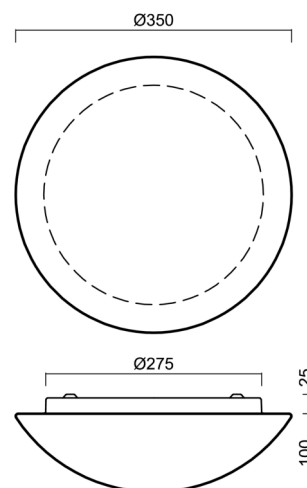

Technické

Typy svítidel	Stmívatelné
Typ montáže	přisazené
Materiál základny	ocel
Materiál stínidla	třívrstvé sklo TRIPLEX OPÁL
Barva základny	bílá Ral9003
Barva stínidla	bílá
Držení stínidla	sklapovací systém
Umístění montáže	strop/stěna
Šířka	350 mm
Délka	350 mm
Výška	120 mm
Průměr	ø 350 mm
Montážní otvor	4xø5mm
Kabelový vstup	2xø16mm
Energetická třída	D
Rázová pevnost	IK01
Provozní teplota	od -20°C do +30°C