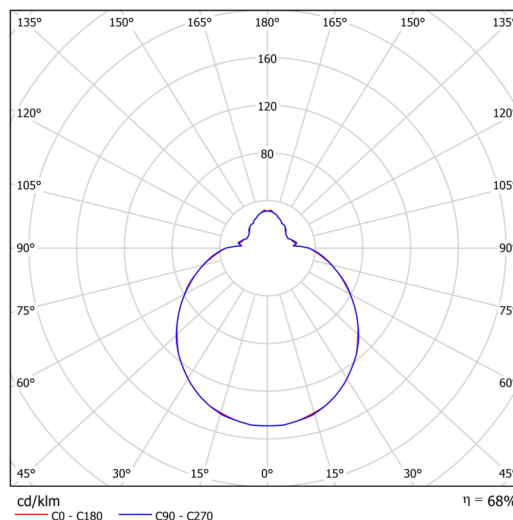

AURA 3

Kód produktu: AUR71108

Typ: LED-1L14E500K63/062 HF 3/4K#

Krátký popis svítidla: Bílé přisazené přepínatelné LED svítidlo sensorové a skleněné stínidlo TRIPLEX OPAL

Technické

Typy svítidel	Senzorové
Typ montáže	přisazené
Materiál základny	ocel
Materiál stínidla	třívrstvé sklo TRIPLEX OPÁL
Barva základny	bílá Ral9003
Barva stínidla	bílá
Držení stínidla	sklapovací systém
Umístění montáže	strop/stěna
Šířka	350 mm
Délka	350 mm
Výška	120 mm
Průměr	ø 350 mm
Montážní otvor	4xø5mm
Kabelový vstup	2xø16mm
Energetická třída	D
Rázová pevnost	IK01
Provozní teplota	od -20°C do +30°C

Elektrické

Příkon	13 W
Stupeň krytí	IP43
Objímka	LED modul
Senzor	HF
Svorkovnice	zacvakávací
Počet svítidel na jistič B10A	37 ks
Počet svítidel na jistič B16A	59 ks
Počet svítidel na jistič C10A	37 ks
Počet svítidel na jistič C16A	59 ks

Světelné

Světelný tok svítidla	1360/1410 lm
Světelný tok zdroje	2000/2080 lm
Měrný výkon	104 lm/W
Teplota	3000/4000 K
Životnost LED L80/B10	100000 hod
CRI	Ra80
MacAdam	3
Fotobiologická bezpečnost svítidla dle EN 62471 (Blue light hazard)	Risk group 0

Eulum data pro výpočtové programy jsou k dispozici na www.osmont.cz.