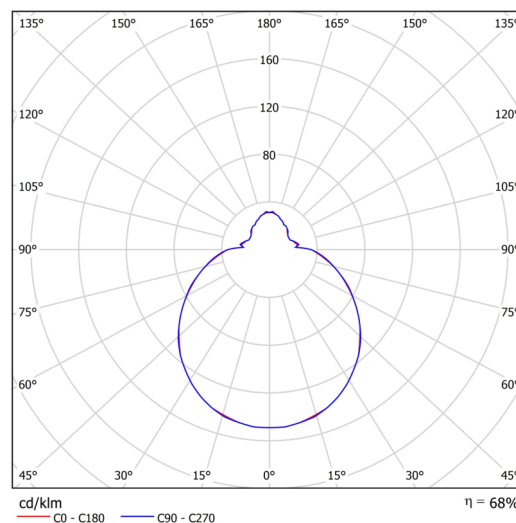

Světelné

Světelný tok svítidla	1840 lm
Světelný tok zdroje	2710 lm
Měrný výkon	102 lm/W
Teplota	2700-6500 K
Životnost LED L80/B10	100000 hod
CRI	Ra80
MacAdam	3
Fotobiologická bezpečnost svítidla dle EN 62471 (Blue light hazard)	Risk group 0

Eulum data pro výpočtové programy jsou k dispozici na www.osmont.cz.