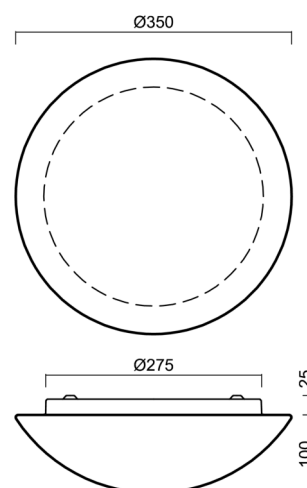

## Technické

Typy svítidel	Tunable White
Typ montáže	přisazené
Materiál základny	ocel
Materiál stínidla	třívrstvé sklo TRIPLEX OPÁL
Barva základny	bílá Ral9003
Barva stínidla	bílá
Držení stínidla	sklapovací systém
Umístění montáže	strop/stěna
Šířka	350 mm
Délka	350 mm
Výška	120 mm
Průměr	Ø 350 mm
Montážní otvor	4xØ5mm
Kabelový vstup	2xØ16mm
Energetická třída	D
Rázová pevnost	IK01
Provozní teplota	od -20°C do +30°C

## Montážní rozměry: