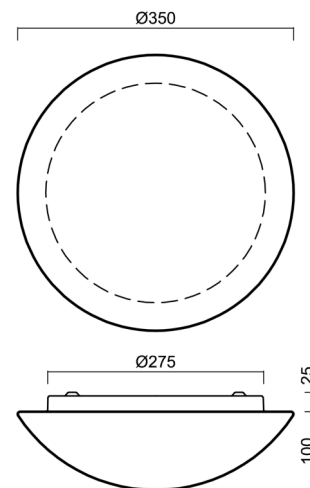

Technické

Typy svítidel	Tunable White
Typ montáže	přisazené
Materiál základny	ocel
Materiál stínidla	třívrstvé sklo TRIPLEX OPÁL
Barva základny	bílá Ral9003
Barva stínidla	bílá
Držení stínidla	sklapovací systém
Umístění montáže	strop/stěna
Šířka	350 mm
Délka	350 mm
Výška	120 mm
Průměr	Ø 350 mm
Montážní otvor	4xØ5mm
Kabelový vstup	2xØ16mm
Energetická třída	D
Rázová pevnost	IK01
Provozní teplota	od -20°C do +30°C

Stínidlo

Kód produktu	Název	Barva	Popis	Obrázek	Rozkres
20003	062	bílá			