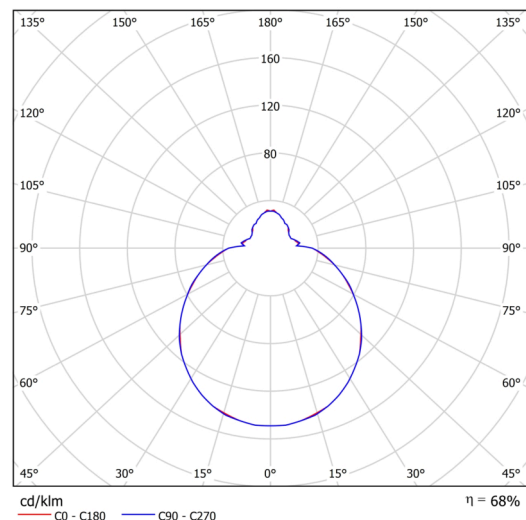

Technické

Typy svítidel	Tunable White
Typ montáže	přisazené
Materiál základny	ocel
Materiál stínidla	třívrstvé sklo TRIPLEX OPÁL
Barva základny	bílá Ral9003
Barva stínidla	bílá
Držení stínidla	sklapovací systém
Umístění montáže	strop/stěna
Šířka	350 mm
Délka	350 mm
Výška	120 mm
Průměr	Ø 350 mm
Montážní otvor	4xØ5mm
Kabelový vstup	2xØ16mm
Energetická třída	D
Rázová pevnost	IK01
Provozní teplota	od -20°C do +30°C

Elektrické

Příkon	18 W
Stupeň krytí	IP43
Objímka	LED modul
Svorkovnice	zacvakávací
Počet svítidel na jistič B10A	22 ks
Počet svítidel na jistič B16A	36 ks

Světelné

Světelný tok svítidla	1840 lm
Světelný tok zdroje	2710 lm
Měrný výkon	102 lm/W
Teplota	2700-6500 K
Životnost LED L80/B10	100000 hod
CRI	Ra80
MacAdam	3
Fotobiologická bezpečnost svítidla dle EN 62471 (Blue light hazard)	Risk group 0