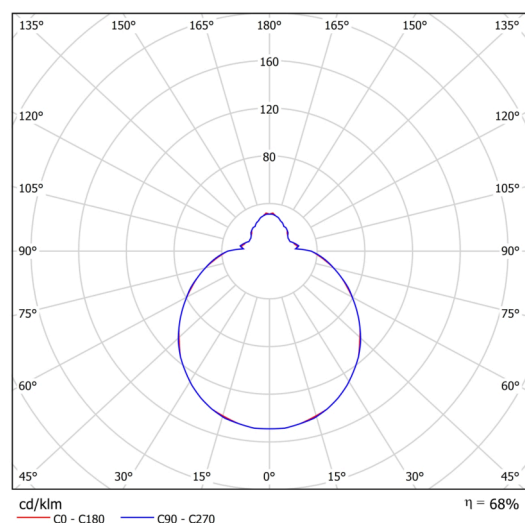

AURA 3

Kód produktu: AUR61011

Typ: LED-1L14EMP700K63/062 NK3HST HF 3K#

Krátký popis svítidla: Bílé přisazené LED svítidlo nouzové kombinované (s automatickým testováním) se senzorem a skleněné stínidlo TRIPLEX OPÁL.

Technické

Typy svítidel	Nouzové kombinované + senzor
Typ montáže	přisazené
Materiál základny	ocel
Materiál stínidla	třívrstvé sklo TRIPLEX OPÁL
Barva základny	bílá Ral9003
Barva stínidla	bílá
Držení stínidla	sklapovací systém
Umístění montáže	strop/stěna
Šířka	350 mm
Délka	350 mm
Výška	120 mm
Montážní otvor	4xØ5mm
Kabelový vstup	2xØ16mm
Rázová pevnost	IK01
Provozní teplota	od -20°C do +30°C

Elektrické

Příkon	18 W
Stupeň krytí	IP43
Objímka	LED modul
Typ baterií	LiFePO4
Čas nouze	3 hod
Svorkovnice	zacvakávací

Světelné

Světelný tok svítidla	1830 lm
Světelný tok zdroje	2690 lm
Světelný tok zdroje v nouzovém režimu	200 lm
Teplota	3000 K
Životnost LED L80/B10	100000 hod
CRI	Ra80
MacAdam	3
Fotobiologická bezpečnost svítidla dle EN 62471 (Blue light hazard)	Risk group 0

Eulum data pro výpočtové programy jsou k dispozici na www.osmont.cz.