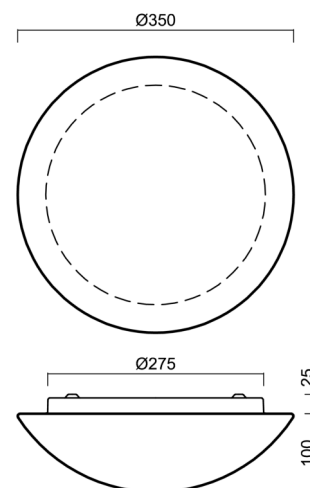

AURA 3

Kód produktu: AUR61011

Typ: LED-1L14EMP700K63/062 NK3HST HF 3K#

Krátký popis svítidla: Bílé přisazené LED svítidlo nouzové kombinované (s automatickým testováním) se senzorem a skleněné stínidlo TRIPLEX OPÁL.

Technické

Typy svítidel	Nouzové kombinované + senzor
Typ montáže	přisazené
Materiál základny	ocel
Materiál stínidla	třívrstvé sklo TRIPLEX OPÁL
Barva základny	bílá Ral9003
Barva stínidla	bílá
Držení stínidla	sklapovací systém
Umístění montáže	strop/stěna
Šířka	350 mm
Délka	350 mm
Výška	120 mm
Montážní otvor	4xØ5mm
Kabelový vstup	2xØ16mm
Rázová pevnost	IK01
Provozní teplota	od -20°C do +30°C

Elektrické

Příkon	18 W
Stupeň krytí	IP43
Objímka	LED modul
Typ baterií	LiFePO4
Čas nouze	3 hod
Svorkovnice	zacvakávací

Světelné

Světelný tok svítidla	1830 lm
Světelný tok zdroje	2690 lm
Světelný tok zdroje v nouzovém režimu	200 lm
Teplota	3000 K
Životnost LED L80/B10	100000 hod
CRI	Ra80
MacAdam	3
Fotobiologická bezpečnost svítidla dle EN 62471 (Blue light hazard)	Risk group 0

Eulum data pro výpočtové programy jsou k dispozici na www.osmont.cz.