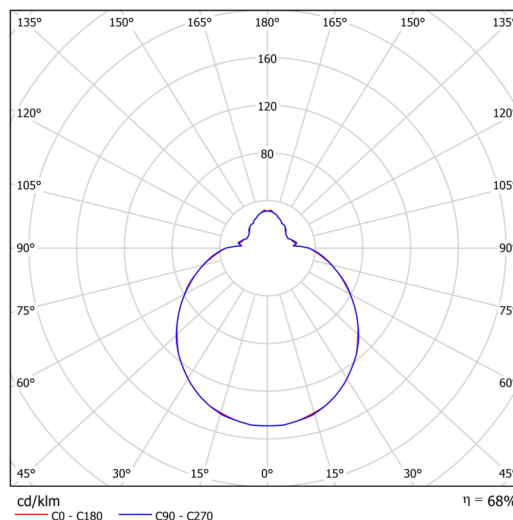

AURA 3

Kód produktu: AUR61009

Typ: LED-1L14E500K63/062 NK3HST HF 3K#

Krátký popis svítidla: Bílé přisazené LED svítidlo nouzové kombinované (s automatickým testováním) se senzorem a skleněné stínidlo TRIPLEX OPAL.

Technické

Typy svítidel	Nouzové kombinované + senzor
Typ montáže	přisazené
Materiál základny	ocel
Materiál stínidla	třívrstvé sklo TRIPLEX OPÁL
Barva základny	bílá Ral9003
Barva stínidla	bílá
Držení stínidla	sklapovací systém
Umístění montáže	strop/stěna
Šířka	350 mm
Délka	350 mm
Výška	120 mm
Montážní otvor	4xØ5mm
Kabelový vstup	2xØ16mm
Rázová pevnost	IK01
Provozní teplota	od -20°C do +30°C

Elektrické

Příkon	13 W
Stupeň krytí	IP43
Objímka	LED modul
Typ baterií	LiFePO4
Čas nouze	3 hod
Svorkovnice	zacvakávací

Světelné

Světelný tok svítidla	1360 lm
Světelný tok zdroje	2000 lm
Světelný tok zdroje v nouzovém režimu	200 lm
Teplota	3000 K
Životnost LED L80/B10	100000 hod
CRI	Ra80
MacAdam	3
Fotobiologická bezpečnost svítidla dle EN 62471 (Blue light hazard)	Risk group 0

Eulum data pro výpočtové programy jsou k dispozici na www.osmont.cz.