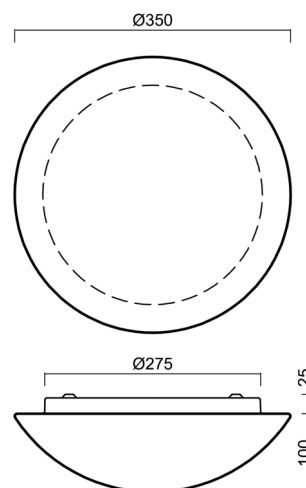

AURA 3

Kód produktu: AUR61009

Typ: LED-1L14E500K63/062 NK3HST HF 3K#

Krátký popis svítidla: Bílé přisazené LED svítidlo nouzové kombinované (s automatickým testováním) se senzorem a skleněné stínidlo TRIPLEX OPAL.

Technické

Typy svítidel	Nouzové kombinované + senzor
Typ montáže	přisazené
Materiál základny	ocel
Materiál stínidla	třívrstvé sklo TRIPLEX OPÁL
Barva základny	bílá Ral9003
Barva stínidla	bílá
Držení stínidla	sklapovací systém
Umístění montáže	strop/stěna
Šířka	350 mm
Délka	350 mm
Výška	120 mm
Montážní otvor	4xØ5mm
Kabelový vstup	2xØ16mm
Rázová pevnost	IK01
Provozní teplota	od -20°C do +30°C

Elektrické

Příkon	13 W
Stupeň krytí	IP43
Objímka	LED modul
Typ baterií	LiFePO4
Čas nouze	3 hod
Svorkovnice	zacvakávací

Světelné

Světelný tok svítidla	1360 lm
Světelný tok zdroje	2000 lm
Světelný tok zdroje v nouzovém režimu	200 lm
Teplota	3000 K
Životnost LED L80/B10	100000 hod
CRI	Ra80
MacAdam	3
Fotobiologická bezpečnost svítidla dle EN 62471 (Blue light hazard)	Risk group 0

Eulum data pro výpočtové programy jsou k dispozici na www.osmont.cz.