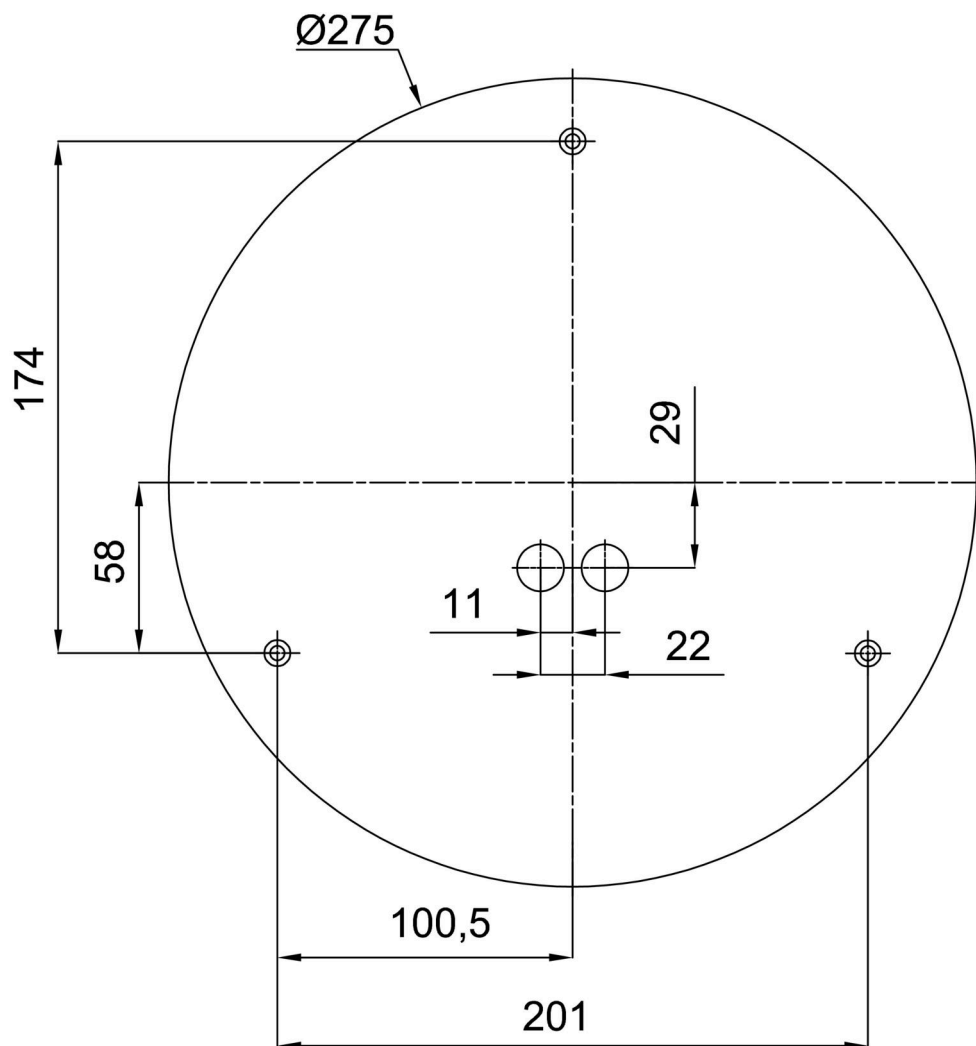

Montážní rozměry:

Doplňkový sortiment:

Dekoratívni límec

Kód produktu	Název	Barva	Popis	Obrázek	Rozkres
30128	K63/DL15	nerez broušená	límeč je držěn monturou		
30127	K63/DL14	nerez leštěná	límeč je držěn monturou		
30126	K63/DL4	bílá Ral9003	límeč je držěn monturou		