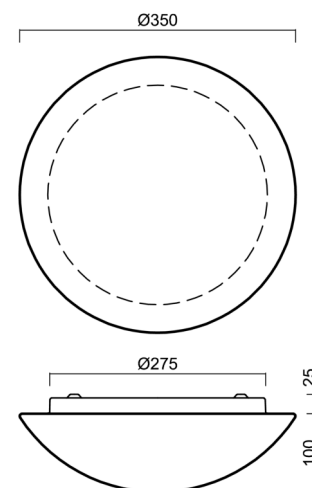

Technické

Typy svítidel	Nouzové kombinované + senzor
Typ montáže	přisazené
Materiál základny	ocel
Materiál stínidla	třívrstvé sklo TRIPLEX OPÁL
Barva základny	bílá Ral9003
Barva stínidla	bílá
Držení stínidla	sklapovací systém
Umístění montáže	strop/stěna
Šířka	350 mm
Délka	350 mm
Výška	120 mm
Průměr	ø 350 mm
Montážní otvor	4xø5mm
Kabelový vstup	2xø16mm
Energetická třída	D
Rázová pevnost	IK01
Provozní teplota	od -20°C do +30°C