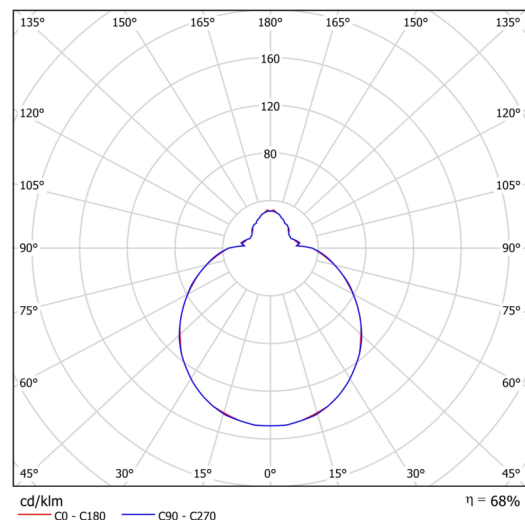

Světelné

Světelný tok svítidla	1910 lm
Světelný tok zdroje	2810 lm
Světelný tok zdroje v nouzovém režimu	150 lm
Měrný výkon	106 lm/W
Teplota	4000 K
Životnost LED L80/B10	100000 hod
CRI	Ra80
MacAdam	3
Fotobiologická bezpečnost svítidla dle EN 62471 (Blue light hazard)	Risk group 0