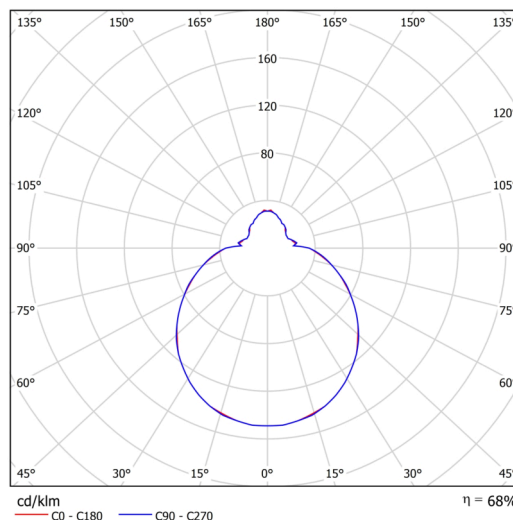

AURA 3

Kód produktu: AUR59519

Typ: LED-1L14EMP700K63/062/NK1W 4K#

Krátký popis svítidla: Bílé přisazené LED svítidlo nouzové kombinované a skleněné stínidlo TRIPLEX OPAL

Technické

Typy svítidel	Nouzové kombinované
Typ montáže	přisazené
Materiál základny	ocel
Materiál stínidla	třívrstvé sklo TRIPLEX OPÁL
Barva základny	bílá Ral9003
Barva stínidla	bílá
Držení stínidla	sklapovací systém
Umístění montáže	strop/stěna
Šířka	350 mm
Délka	350 mm
Výška	120 mm
Průměr	ø 350 mm
Montážní otvor	4xø5mm
Kabelový vstup	2xø16mm
Energetická třída	D
Rázová pevnost	IK01
Provozní teplota	od 0°C do +30°C

Elektrické

Příkon	18 W
Stupeň krytí	IP43
Objímka	LED modul
Typ baterií	NiCd
Čas nouze	3 hod
Svorkovnice	zacvakávací
Počet svítidel na jistič B10A	23 ks
Počet svítidel na jistič B16A	36 ks
Počet svítidel na jistič C10A	40 ks
Počet svítidel na jistič C16A	64 ks

Světelné

Světelný tok svítidla	1910 lm
Světelný tok zdroje	2810 lm
Světelný tok zdroje v nouzovém režimu	150 lm
Měrný výkon	106 lm/W
Teplota	4000 K
Životnost LED L80/B10	100000 hod
CRI	Ra80
MacAdam	3
Fotobiologická bezpečnost svítidla dle EN 62471 (Blue light hazard)	Risk group 0

Eulum data pro výpočtové programy jsou k dispozici na www.osmont.cz.