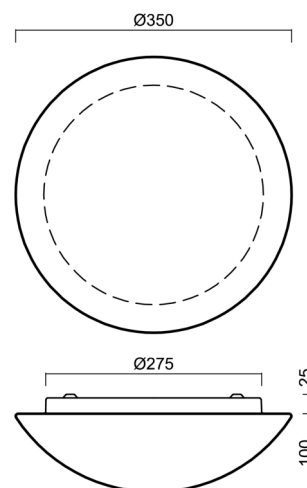

AURA 3

Kód produktu: AUR59519

Typ: LED-1L14EMP700K63/062/NK1W 4K#

Krátký popis svítidla: Bílé přisazené LED svítidlo nouzové kombinované a skleněné stínidlo TRIPLEX OPAL

Technické

Typy svítidel	Nouzové kombinované
Typ montáže	přisazené
Materiál základny	ocel
Materiál stínidla	třívrstvé sklo TRIPLEX OPÁL
Barva základny	bílá Ral9003
Barva stínidla	bílá
Držení stínidla	sklapovací systém
Umístění montáže	strop/stěna
Šířka	350 mm
Délka	350 mm
Výška	120 mm
Průměr	ø 350 mm
Montážní otvor	4xø5mm
Kabelový vstup	2xø16mm
Energetická třída	D
Rázová pevnost	IK01
Provozní teplota	od 0°C do +30°C

Elektrické

Příkon	18 W
Stupeň krytí	IP43
Objímka	LED modul
Typ baterií	NiCd
Čas nouze	3 hod
Svorkovnice	zacvakávací
Počet svítidel na jistič B10A	23 ks
Počet svítidel na jistič B16A	36 ks
Počet svítidel na jistič C10A	40 ks
Počet svítidel na jistič C16A	64 ks

Světelné

Světelný tok svítidla	1910 lm
Světelný tok zdroje	2810 lm
Světelný tok zdroje v nouzovém režimu	150 lm
Měrný výkon	106 lm/W
Teplota	4000 K
Životnost LED L80/B10	100000 hod
CRI	Ra80
MacAdam	3
Fotobiologická bezpečnost svítidla dle EN 62471 (Blue light hazard)	Risk group 0

Eulum data pro výpočtové programy jsou k dispozici na www.osmont.cz.