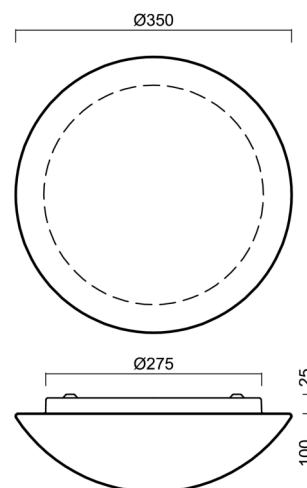

AURA 3

Kód produktu: AUR59516

Typ: LED-1L14E700K63/062 HF CORR 4K#

Krátký popis svítidla: Bílé přisazené LED svítidlo s CORRIDOR funkcí a skleněné stínidlo TRIPLEX OPAL

Technické

Typy svítidel	Corridor
Typ montáže	přisazené
Materiál základny	ocel
Materiál stínidla	třívrstvé sklo TRIPLEX OPÁL
Barva základny	bílá Ral9003
Barva stínidla	bílá
Držení stínidla	sklapovací systém
Umístění montáže	strop/stěna
Šířka	350 mm
Délka	350 mm
Výška	120 mm
Průměr	ø 350 mm
Montážní otvor	4xø5mm
Kabelový vstup	2xø16mm
Energetická třída	D
Rázová pevnost	IK01
Provozní teplota	od -20°C do +30°C

Elektrické

Příkon	18 W
Stupeň krytí	IP43
Objímka	LED modul
Senzor	HF
Svorkovnice	zacvakávací
Počet svítidel na jistič B10A	21 ks
Počet svítidel na jistič B16A	35 ks
Počet svítidel na jistič C10A	35 ks
Počet svítidel na jistič C16A	58 ks

Světelné

Světelný tok svítidla	1910 lm
Světelný tok zdroje	2810 lm
Měrný výkon	106 lm/W
Teplota	4000 K
Životnost LED L80/B10	100000 hod
CRI	Ra80
MacAdam	3
Fotobiologická bezpečnost svítidla dle EN 62471 (Blue light hazard)	Risk group 0

Eulum data pro výpočtové programy jsou k dispozici na www.osmont.cz.