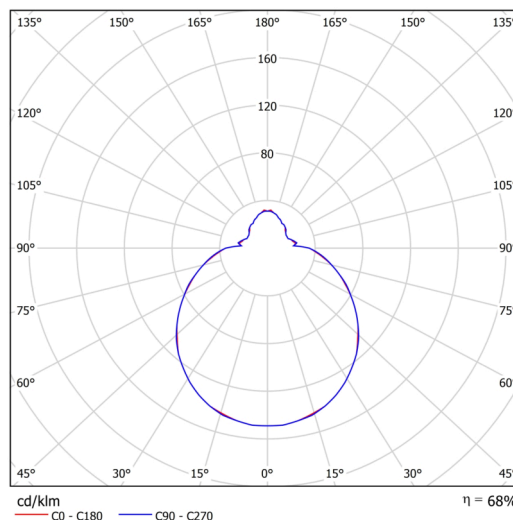

AURA 3

Kód produktu: AUR59516

Typ: LED-1L14E700K63/062 HF CORR 4K#

Krátký popis svítidla: Bílé přisazené LED svítidlo s CORRIDOR funkcí a skleněné stínidlo TRIPLEX OPAL

Technické

Typy svítidel	Corridor
Typ montáže	přisazené
Materiál základny	ocel
Materiál stínidla	třívrstvé sklo TRIPLEX OPÁL
Barva základny	bílá Ral9003
Barva stínidla	bílá
Držení stínidla	sklapovací systém
Umístění montáže	strop/stěna
Šířka	350 mm
Délka	350 mm
Výška	120 mm
Průměr	ø 350 mm
Montážní otvor	4xø5mm
Kabelový vstup	2xø16mm
Energetická třída	D
Rázová pevnost	IK01
Provozní teplota	od -20°C do +30°C

Elektrické

Příkon	18 W
Stupeň krytí	IP43
Objímka	LED modul
Senzor	HF
Svorkovnice	zacvakávací
Počet svítidel na jistič B10A	21 ks
Počet svítidel na jistič B16A	35 ks
Počet svítidel na jistič C10A	35 ks
Počet svítidel na jistič C16A	58 ks

Světelné

Světelný tok svítidla	1910 lm
Světelný tok zdroje	2810 lm
Měrný výkon	106 lm/W
Teplota	4000 K
Životnost LED L80/B10	100000 hod
CRI	Ra80
MacAdam	3
Fotobiologická bezpečnost svítidla dle EN 62471 (Blue light hazard)	Risk group 0

Eulum data pro výpočtové programy jsou k dispozici na www.osmont.cz.