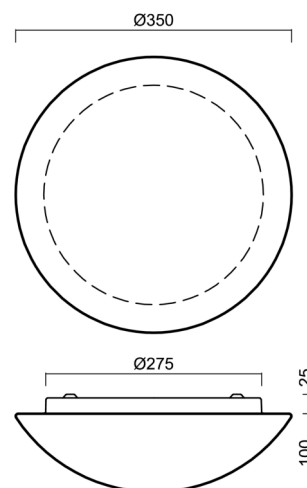

Typy svítidel	Stmívatelné
Typ montáže	přisazené
Materiál základny	ocel
Materiál stínidla	třívrstvé sklo TRIPLEX OPÁL
Barva základny	bílá Ral9003
Barva stínidla	bílá
Držení stínidla	sklapovací systém
Umístění montáže	strop/stěna
Šířka	350 mm
Délka	350 mm
Výška	120 mm
Průměr	ø 350 mm
Montážní otvor	4xø5mm
Kabelový vstup	2xø16mm
Energetická třída	D
Rázová pevnost	IK01
Provozní teplota	od -20°C do +30°C