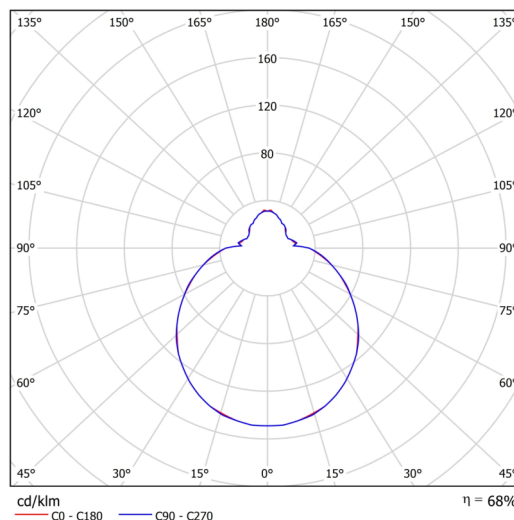

Světelné

Světelný tok svítidla	1910 lm
Světelný tok zdroje	2810 lm
Měrný výkon	106 lm/W
Teplota	4000 K
Životnost LED L80/B10	100000 hod
CRI	Ra80
MacAdam	3
Fotobiologická bezpečnost svítidla dle EN 62471 (Blue light hazard)	Risk group 0

Eulum data pro výpočtové programy jsou k dispozici na www.osmont.cz.