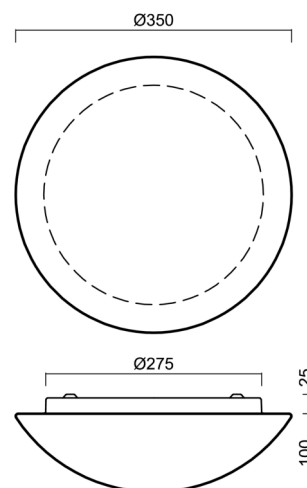

## Technické

Typy svítidel	Senzorové
Typ montáže	přisazené
Materiál základny	ocel
Materiál stínidla	třívrstvé sklo TRIPLEX OPÁL
Barva základny	bílá Ral9003
Barva stínidla	bílá
Držení stínidla	sklapovací systém
Umístění montáže	strop/stěna
Šířka	350 mm
Délka	350 mm
Výška	120 mm
Průměr	ø 350 mm
Montážní otvor	4xø5mm
Kabelový vstup	2xø16mm
Energetická třída	D
Rázová pevnost	IK01
Provozní teplota	od -20°C do +30°C

### Montážní rozměry: