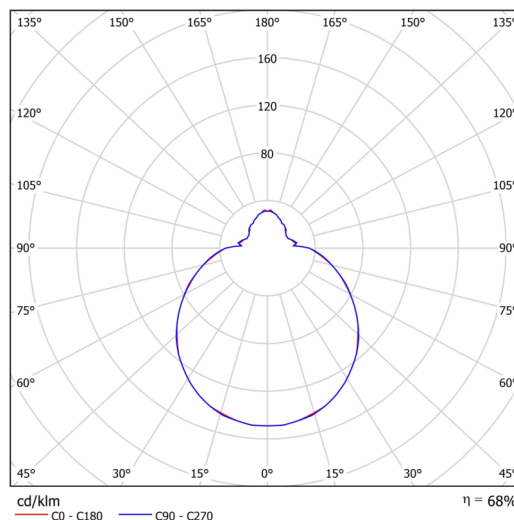

Světelné

Světelný tok svítidla	1910 lm
Světelný tok zdroje	2810 lm
Měrný výkon	106 lm/W
Teplota	4000 K
Životnost LED L80/B10	100000 hod
CRI	Ra80
MacAdam	3
Fotobiologická bezpečnost svítidla dle EN 62471 (Blue light hazard)	Risk group 0