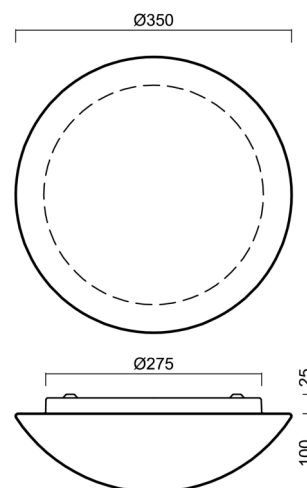

Typy svítidel	Klasické on/off
Typ montáže	přisazené
Materiál základny	ocel
Materiál stínidla	třívrstvé sklo TRIPLEX OPÁL
Barva základny	bílá Ral9003
Barva stínidla	bílá
Držení stínidla	sklapovací systém
Umístění montáže	strop/stěna
Šířka	350 mm
Délka	350 mm
Výška	120 mm
Průměr	ø 350 mm
Montážní otvor	4xø5mm
Kabelový vstup	2xø16mm
Energetická třída	D
Rázová pevnost	IK01
Provozní teplota	od -20°C do +30°C

Stínidlo

Kód produktu	Název	Barva	Popis	Obrázek	Rozkres
20003	062	bílá			