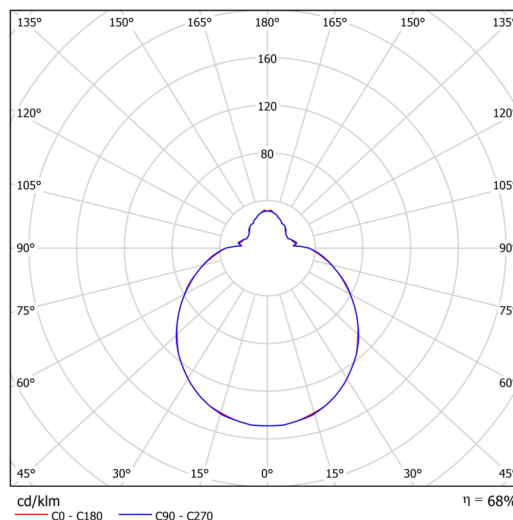

Světelné

Světelný tok svítidla	1910 lm
Světelný tok zdroje	2810 lm
Měrný výkon	106 lm/W
Teplota	4000 K
Životnost LED L80/B10	100000 hod
CRI	Ra80
MacAdam	3
Fotobiologická bezpečnost svítidla dle EN 62471 (Blue light hazard)	Risk group 0

Eulum data pro výpočtové programy jsou k dispozici na www.osmont.cz.