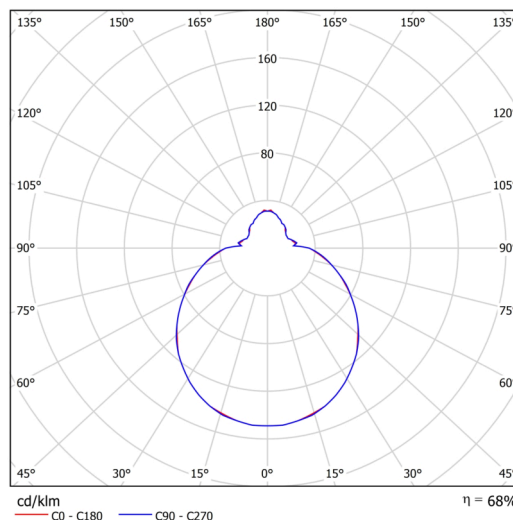

Světelné

Světelný tok svítidla	1410 lm
Světelný tok zdroje	2080 lm
Měrný výkon	108 lm/W
Teplota	4000 K
Životnost LED L80/B10	100000 hod
CRI	Ra80
MacAdam	3
Fotobiologická bezpečnost svítidla dle EN 62471 (Blue light hazard)	Risk group 0