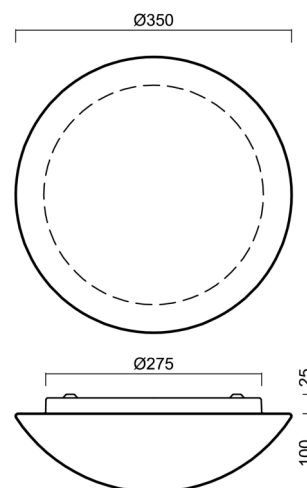

Technické

| | |
|-------------------|-----------------------------|
| Typy svítidel | Corridor |
| Typ montáže | přisazené |
| Materiál základny | ocel |
| Materiál stínidla | třívrstvé sklo TRIPLEX OPÁL |
| Barva základny | bílá Ral9003 |
| Barva stínidla | bílá |
| Držení stínidla | sklapovací systém |
| Umístění montáže | strop/stěna |
| Šířka | 350 mm |
| Délka | 350 mm |
| Výška | 120 mm |
| Průměr | ø 350 mm |
| Montážní otvor | 4xø5mm |
| Kabelový vstup | 2xø16mm |
| Energetická třída | D |
| Rázová pevnost | IK01 |
| Provozní teplota | od -20°C do +30°C |