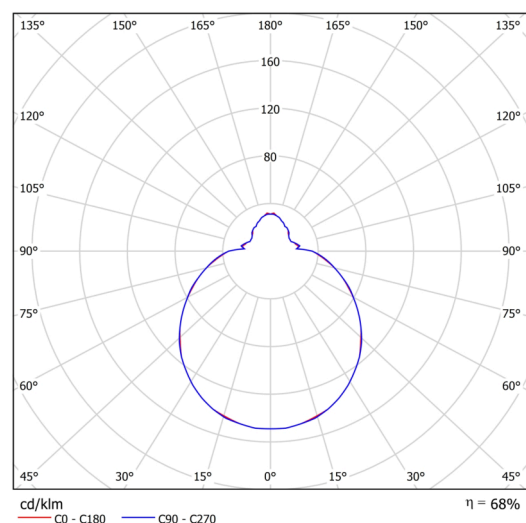

AURA 3

Kód produktu: AUR59511

Typ: LED-1L14E500K63/062 DALI 4K#

Krátký popis svítidla: Bílé přisazené LED svítidlo DALI a skleněné stínidlo TRIPLEX OPAL

Technické

Typy svítidel	Stmívatelné
Typ montáže	přisazené
Materiál základny	ocel
Materiál stínidla	třívrstvé sklo TRIPLEX OPÁL
Barva základny	bílá Ral9003
Barva stínidla	bílá
Držení stínidla	sklapovací systém
Umístění montáže	strop/stěna
Šířka	350 mm
Délka	350 mm
Výška	120 mm
Průměr	ø 350 mm
Montážní otvor	4xø5mm
Kabelový vstup	2xø16mm
Energetická třída	D
Rázová pevnost	IK01
Provozní teplota	od -20°C do +30°C

Elektrické

Příkon	13 W
Stupeň krytí	IP43
Objímka	LED modul
Svorkovnice	zacvakávací
Počet svítidel na jistič B10A	31 ks
Počet svítidel na jistič B16A	50 ks
Počet svítidel na jistič C10A	52 ks
Počet svítidel na jistič C16A	85 ks

Světelné

Světelný tok svítidla	1410 lm
Světelný tok zdroje	2080 lm
Měrný výkon	108 lm/W
Teplota	4000 K
Životnost LED L80/B10	100000 hod
CRI	Ra80
MacAdam	3
Fotobiologická bezpečnost svítidla dle EN 62471 (Blue light hazard)	Risk group 0

Eulum data pro výpočtové programy jsou k dispozici na www.osmont.cz.