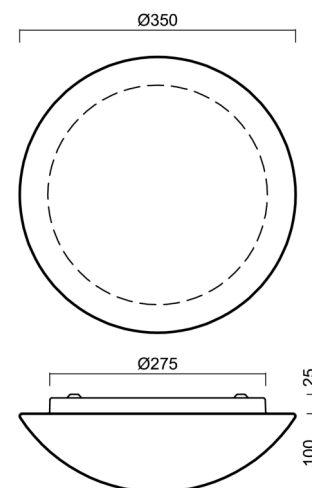

AURA 3

Kód produktu: AUR59511

Typ: LED-1L14E500K63/062 DALI 4K#

Krátký popis svítidla: Bílé přisazené LED svítidlo DALI a skleněné stínidlo TRIPLEX OPAL

Technické

Typy svítidel	Stmívatelné
Typ montáže	přisazené
Materiál základny	ocel
Materiál stínidla	třívrstvé sklo TRIPLEX OPÁL
Barva základny	bílá Ral9003
Barva stínidla	bílá
Držení stínidla	sklapovací systém
Umístění montáže	strop/stěna
Šířka	350 mm
Délka	350 mm
Výška	120 mm
Průměr	ø 350 mm
Montážní otvor	4xø5mm
Kabelový vstup	2xø16mm
Energetická třída	D
Rázová pevnost	IK01
Provozní teplota	od -20°C do +30°C

Elektrické

Příkon	13 W
Stupeň krytí	IP43
Objímka	LED modul
Svorkovnice	zacvakávací
Počet svítidel na jistič B10A	31 ks
Počet svítidel na jistič B16A	50 ks
Počet svítidel na jistič C10A	52 ks
Počet svítidel na jistič C16A	85 ks

Světelné

Světelný tok svítidla	1410 lm
Světelný tok zdroje	2080 lm
Měrný výkon	108 lm/W
Teplota	4000 K
Životnost LED L80/B10	100000 hod
CRI	Ra80
MacAdam	3
Fotobiologická bezpečnost svítidla dle EN 62471 (Blue light hazard)	Risk group 0

Eulum data pro výpočtové programy jsou k dispozici na www.osmont.cz.