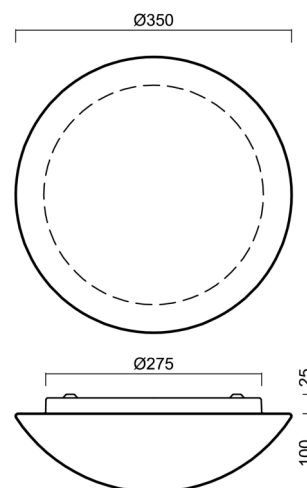

Typy svítidel	Senzorové
Typ montáže	přisazené
Materiál základny	ocel
Materiál stínidla	třívrstvé sklo TRIPLEX OPÁL
Barva základny	bílá Ral9003
Barva stínidla	bílá
Držení stínidla	sklapovací systém
Umístění montáže	strop/stěna
Šířka	350 mm
Délka	350 mm
Výška	120 mm
Průměr	ø 350 mm
Montážní otvor	4xø5mm
Kabelový vstup	2xø16mm
Energetická třída	D
Rázová pevnost	IK01
Provozní teplota	od -20°C do +30°C