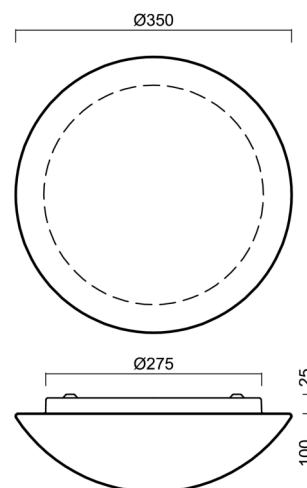

AURA 3

Kód produktu: AUR59509

Typ: LED-1L14E500K63/062 4K#

Krátký popis svítidla: Bílé přisazené LED svítidlo ON/OFF a skleněné stínidlo TRIPLEX OPAL

Technické

Typy svítidel	Klasické on/off
Typ montáže	přisazené
Materiál základny	ocel
Materiál stínidla	třívrstvé sklo TRIPLEX OPÁL
Barva základny	bílá Ral9003
Barva stínidla	bílá
Držení stínidla	sklapovací systém
Umístění montáže	strop/stěna
Šířka	350 mm
Délka	350 mm
Výška	120 mm
Průměr	ø 350 mm
Montážní otvor	4xø5mm
Kabelový vstup	2xø16mm
Energetická třída	D
Rázová pevnost	IK01
Provozní teplota	od -20°C do +30°C

Elektrické

Příkon	13 W
Stupeň krytí	IP43
Objímka	LED modul
Svorkovnice	zacvakávací
Počet svítidel na jistič B10A	37 ks
Počet svítidel na jistič B16A	59 ks
Počet svítidel na jistič C10A	37 ks
Počet svítidel na jistič C16A	59 ks

Světelné

Světelný tok svítidla	1410 lm
Světelný tok zdroje	2080 lm
Měrný výkon	108 lm/W
Teplota	4000 K
Životnost LED L80/B10	100000 hod
CRI	Ra80
MacAdam	3
Fotobiologická bezpečnost svítidla dle EN 62471 (Blue light hazard)	Risk group 0

Eulum data pro výpočtové programy jsou k dispozici na www.osmont.cz.