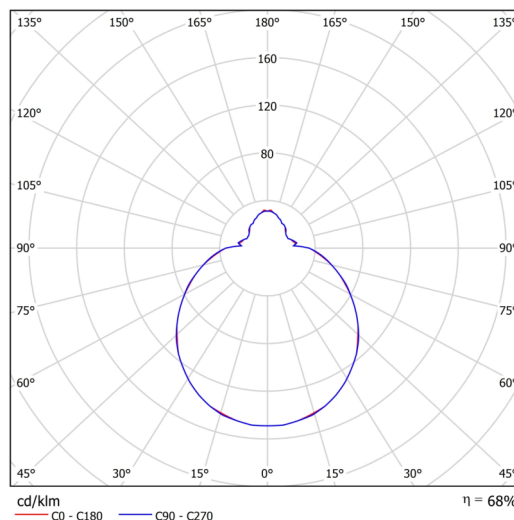

AURA 3

Kód produktu: AUR59509

Typ: LED-1L14E500K63/062 4K#

Krátký popis svítidla: Bílé přisazené LED svítidlo ON/OFF a skleněné stínidlo TRIPLEX OPAL

Technické

Typy svítidel	Klasické on/off
Typ montáže	přisazené
Materiál základny	ocel
Materiál stínidla	třívrstvé sklo TRIPLEX OPÁL
Barva základny	bílá Ral9003
Barva stínidla	bílá
Držení stínidla	sklapovací systém
Umístění montáže	strop/stěna
Šířka	350 mm
Délka	350 mm
Výška	120 mm
Průměr	ø 350 mm
Montážní otvor	4xø5mm
Kabelový vstup	2xø16mm
Energetická třída	D
Rázová pevnost	IK01
Provozní teplota	od -20°C do +30°C

Elektrické

Příkon	13 W
Stupeň krytí	IP43
Objímka	LED modul
Svorkovnice	zacvakávací
Počet svítidel na jistič B10A	37 ks
Počet svítidel na jistič B16A	59 ks
Počet svítidel na jistič C10A	37 ks
Počet svítidel na jistič C16A	59 ks

Světelné

Světelný tok svítidla	1410 lm
Světelný tok zdroje	2080 lm
Měrný výkon	108 lm/W
Teplota	4000 K
Životnost LED L80/B10	100000 hod
CRI	Ra80
MacAdam	3
Fotobiologická bezpečnost svítidla dle EN 62471 (Blue light hazard)	Risk group 0

Eulum data pro výpočtové programy jsou k dispozici na www.osmont.cz.