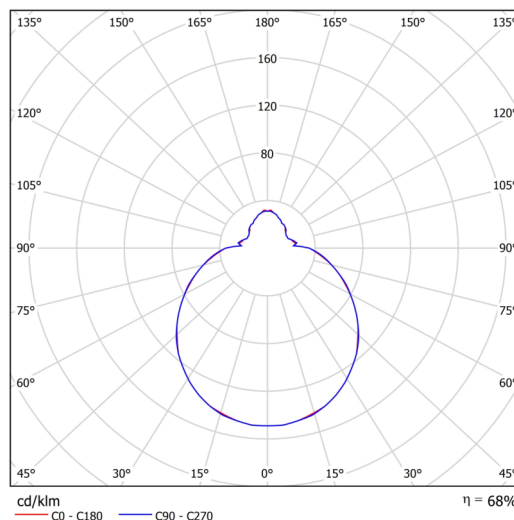

Světelné

Světelný tok svítidla	1830 lm
Světelný tok zdroje	2690 lm
Světelný tok zdroje v nouzovém režimu	150 lm
Měrný výkon	101 lm/W
Teplota	3000 K
Životnost LED L80/B10	100000 hod
CRI	Ra80
MacAdam	3
Fotobiologická bezpečnost svítidla dle EN 62471 (Blue light hazard)	Risk group 0