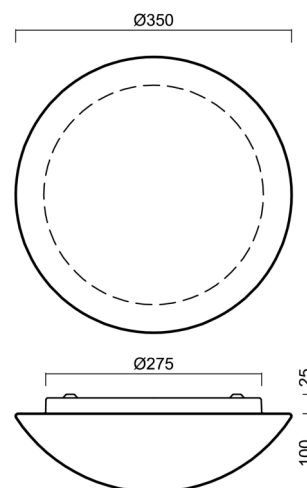

Technické

Typy svítidel	Nouzové kombinované + senzor
Typ montáže	přisazené
Materiál základny	ocel
Materiál stínidla	třívrstvé sklo TRIPLEX OPÁL
Barva základny	bílá Ral9003
Barva stínidla	bílá
Držení stínidla	sklapovací systém
Umístění montáže	strop/stěna
Šířka	350 mm
Délka	350 mm
Výška	120 mm
Průměr	ø 350 mm
Montážní otvor	4xø5mm
Kabelový vstup	2xø16mm
Energetická třída	D
Rázová pevnost	IK01
Provozní teplota	od -20°C do +30°C