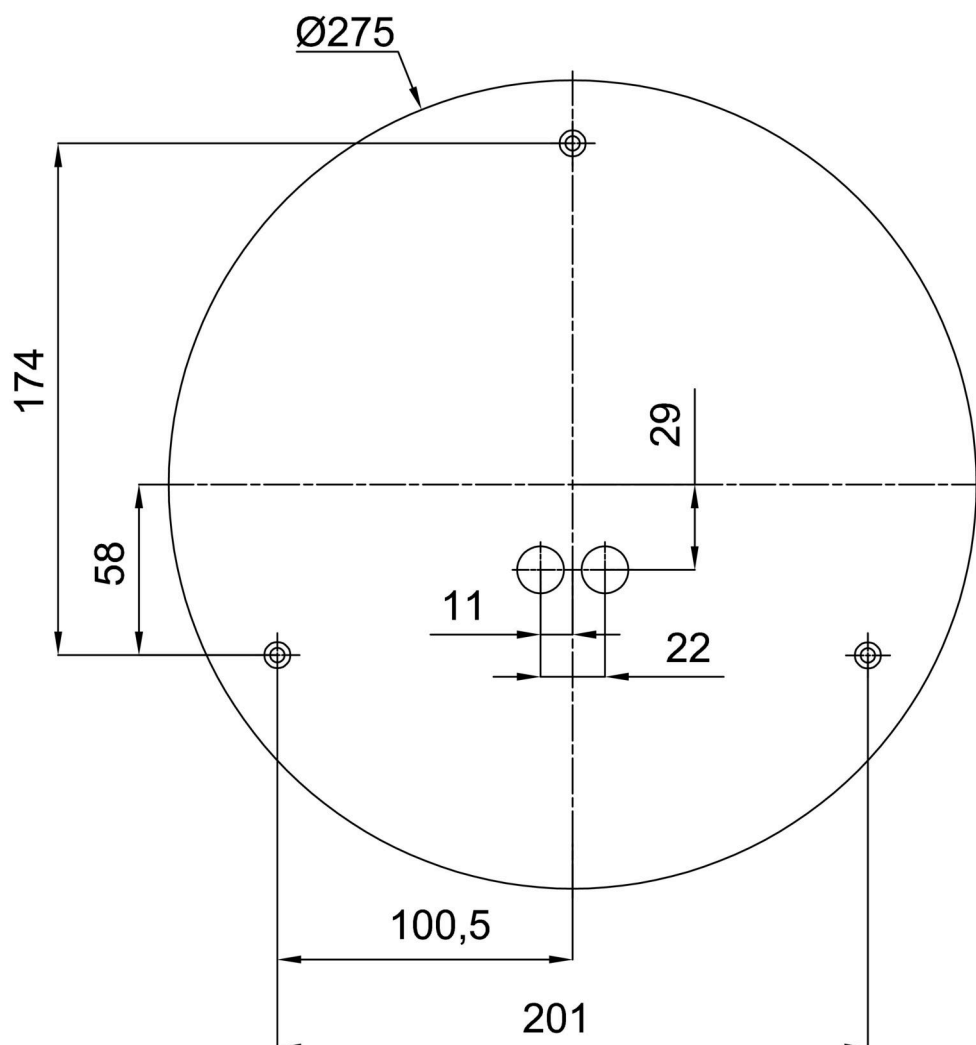

Montážní rozměry:

Doplňkový sortiment:

Dekoratívni límec

Kód produktu	Název	Barva	Popis	Obrázek	Rozkres
30128	K63/DL15	nerez broušená	límeč je držěn monturou		
30127	K63/DL14	nerez leštěná	límeč je držěn monturou		
30126	K63/DL4	bílá Ral9003	límeč je držěn monturou		