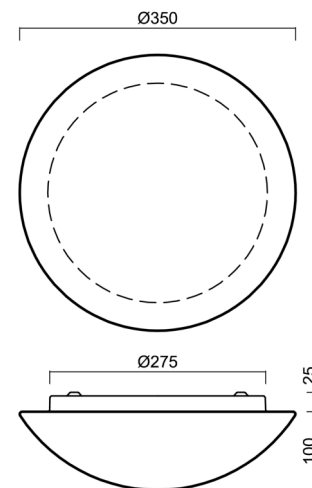

AURA 3

Kód produktu: AUR59019

Typ: LED-1L14EMP700K63/062/NK1W 3K#

Krátký popis svítidla: Bílé přisazené LED svítidlo nouzové kombinované a skleněné stínidlo TRIPLEX OPAL

Technické

Typy svítidel	Nouzové kombinované
Typ montáže	přisazené
Materiál základny	ocel
Materiál stínidla	třívrstvé sklo TRIPLEX OPÁL
Barva základny	bílá Ral9003
Barva stínidla	bílá
Držení stínidla	sklapovací systém
Umístění montáže	strop/stěna
Šířka	350 mm
Délka	350 mm
Výška	120 mm
Průměr	ø 350 mm
Montážní otvor	4xø5mm
Kabelový vstup	2xø16mm
Energetická třída	D
Rázová pevnost	IK01
Provozní teplota	od 0°C do +30°C

Elektrické

Příkon	18 W
Stupeň krytí	IP43
Objímka	LED modul
Typ baterií	NiCd
Čas nouze	3 hod
Svorkovnice	zacvakávací
Počet svítidel na jistič B10A	23 ks
Počet svítidel na jistič B16A	36 ks
Počet svítidel na jistič C10A	40 ks
Počet svítidel na jistič C16A	64 ks

Světelné

Světelný tok svítidla	1830 lm
Světelný tok zdroje	2690 lm
Světelný tok zdroje v nouzovém režimu	150 lm
Měrný výkon	101 lm/W
Teplota	3000 K
Životnost LED L80/B10	100000 hod
CRI	Ra80
MacAdam	3
Fotobiologická bezpečnost svítidla dle EN 62471 (Blue light hazard)	Risk group 0

Eulum data pro výpočtové programy jsou k dispozici na www.osmont.cz.