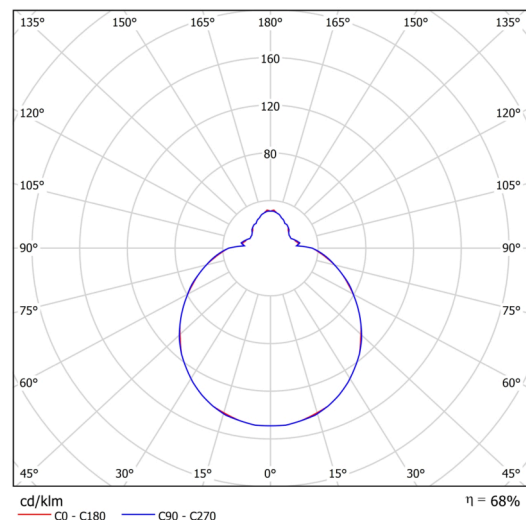

AURA 3

Kód produktu: AUR59019

Typ: LED-1L14EMP700K63/062/NK1W 3K#

Krátký popis svítidla: Bílé přisazené LED svítidlo nouzové kombinované a skleněné stínidlo TRIPLEX OPAL

Technické

Typy svítidel	Nouzové kombinované
Typ montáže	přisazené
Materiál základny	ocel
Materiál stínidla	třívrstvé sklo TRIPLEX OPÁL
Barva základny	bílá Ral9003
Barva stínidla	bílá
Držení stínidla	sklapovací systém
Umístění montáže	strop/stěna
Šířka	350 mm
Délka	350 mm
Výška	120 mm
Průměr	ø 350 mm
Montážní otvor	4xø5mm
Kabelový vstup	2xø16mm
Energetická třída	D
Rázová pevnost	IK01
Provozní teplota	od 0°C do +30°C

Elektrické

Příkon	18 W
Stupeň krytí	IP43
Objímka	LED modul
Typ baterií	NiCd
Čas nouze	3 hod
Svorkovnice	zacvakávací
Počet svítidel na jistič B10A	23 ks
Počet svítidel na jistič B16A	36 ks
Počet svítidel na jistič C10A	40 ks
Počet svítidel na jistič C16A	64 ks

Světelné

Světelný tok svítidla	1830 lm
Světelný tok zdroje	2690 lm
Světelný tok zdroje v nouzovém režimu	150 lm
Měrný výkon	101 lm/W
Teplota	3000 K
Životnost LED L80/B10	100000 hod
CRI	Ra80
MacAdam	3
Fotobiologická bezpečnost svítidla dle EN 62471 (Blue light hazard)	Risk group 0

Eulum data pro výpočtové programy jsou k dispozici na www.osmont.cz.