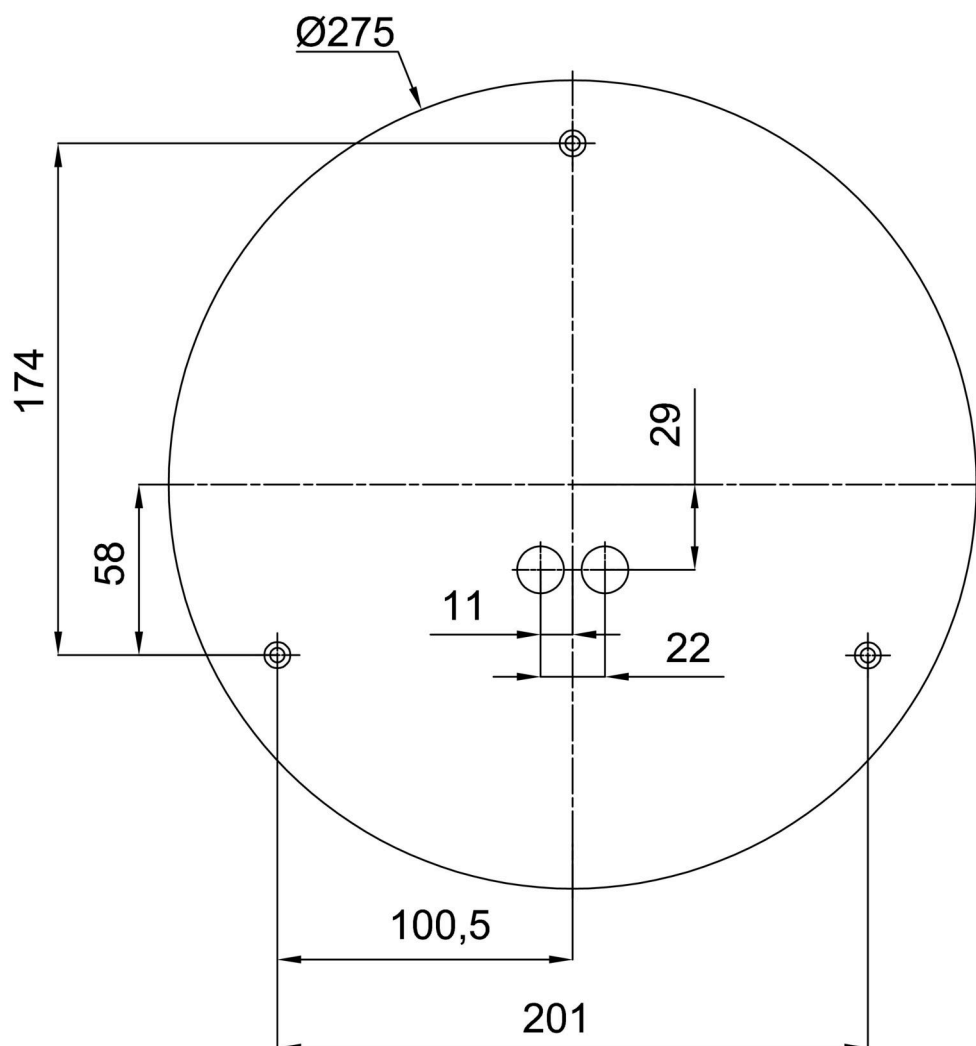

Montážní rozměry:

Doplňkový sortiment:

Dekoratívni límec

Kód produktu	Název	Barva	Popis	Obrázek	Rozkres
30128	K63/DL15	nerez broušená	límeč je držěn monturou		
30127	K63/DL14	nerez leštěná	límeč je držěn monturou		
30126	K63/DL4	bílá Ral9003	límeč je držěn monturou		