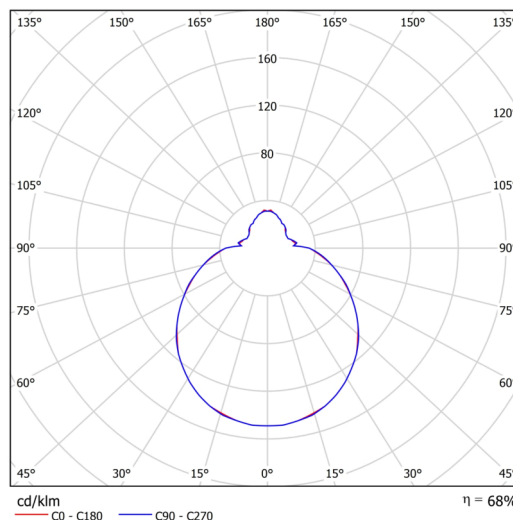

AURA 3

Kód produktu: AUR59017

Typ: LED-1L14E500K63/062/NK1W 3K#

Krátký popis svítidla: Bílé přisazené LED svítidlo nouzové kombinované a skleněné stínidlo TRIPLEX OPAL

Technické

Typy svítidel	Nouzové kombinované
Typ montáže	přisazené
Materiál základny	ocel
Materiál stínidla	třívrstvé sklo TRIPLEX OPÁL
Barva základny	bílá Ral9003
Barva stínidla	bílá
Držení stínidla	sklapovací systém
Umístění montáže	strop/stěna
Šířka	350 mm
Délka	350 mm
Výška	120 mm
Průměr	ø 350 mm
Montážní otvor	4xø5mm
Kabelový vstup	2xø16mm
Energetická třída	D
Rázová pevnost	IK01
Provozní teplota	od 0°C do +30°C

Elektrické

Příkon	13 W
Stupeň krytí	IP43
Objímka	LED modul
Typ baterií	NiCd
Čas nouze	3 hod
Svorkovnice	zacvakávací
Počet svítidel na jistič B10A	26 ks
Počet svítidel na jistič B16A	40 ks
Počet svítidel na jistič C10A	30 ks
Počet svítidel na jistič C16A	48 ks

Světelné

Světelný tok svítidla	1360 lm
Světelný tok zdroje	2000 lm
Světelný tok zdroje v nouzovém režimu	150 lm
Měrný výkon	104 lm/W
Teplota	3000 K
Životnost LED L80/B10	100000 hod
CRI	Ra80
MacAdam	3
Fotobiologická bezpečnost svítidla dle EN 62471 (Blue light hazard)	Risk group 0

Eulum data pro výpočtové programy jsou k dispozici na www.osmont.cz.