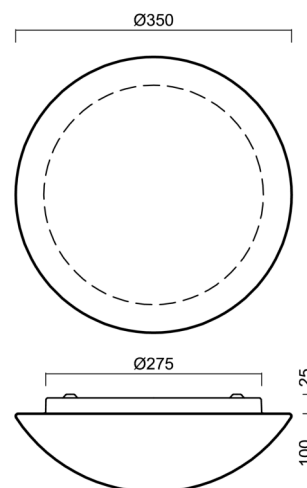

AURA 3

Kód produktu: AUR59017

Typ: LED-1L14E500K63/062/NK1W 3K#

Krátký popis svítidla: Bílé přisazené LED svítidlo nouzové kombinované a skleněné stínidlo TRIPLEX OPAL

Technické

Typy svítidel	Nouzové kombinované
Typ montáže	přisazené
Materiál základny	ocel
Materiál stínidla	třívrstvé sklo TRIPLEX OPÁL
Barva základny	bílá Ral9003
Barva stínidla	bílá
Držení stínidla	sklapovací systém
Umístění montáže	strop/stěna
Šířka	350 mm
Délka	350 mm
Výška	120 mm
Průměr	ø 350 mm
Montážní otvor	4xø5mm
Kabelový vstup	2xø16mm
Energetická třída	D
Rázová pevnost	IK01
Provozní teplota	od 0°C do +30°C

Elektrické

Příkon	13 W
Stupeň krytí	IP43
Objímka	LED modul
Typ baterií	NiCd
Čas nouze	3 hod
Svorkovnice	zacvakávací
Počet svítidel na jistič B10A	26 ks
Počet svítidel na jistič B16A	40 ks
Počet svítidel na jistič C10A	30 ks
Počet svítidel na jistič C16A	48 ks

Světelné

Světelný tok svítidla	1360 lm
Světelný tok zdroje	2000 lm
Světelný tok zdroje v nouzovém režimu	150 lm
Měrný výkon	104 lm/W
Teplota	3000 K
Životnost LED L80/B10	100000 hod
CRI	Ra80
MacAdam	3
Fotobiologická bezpečnost svítidla dle EN 62471 (Blue light hazard)	Risk group 0

Eulum data pro výpočtové programy jsou k dispozici na www.osmont.cz.