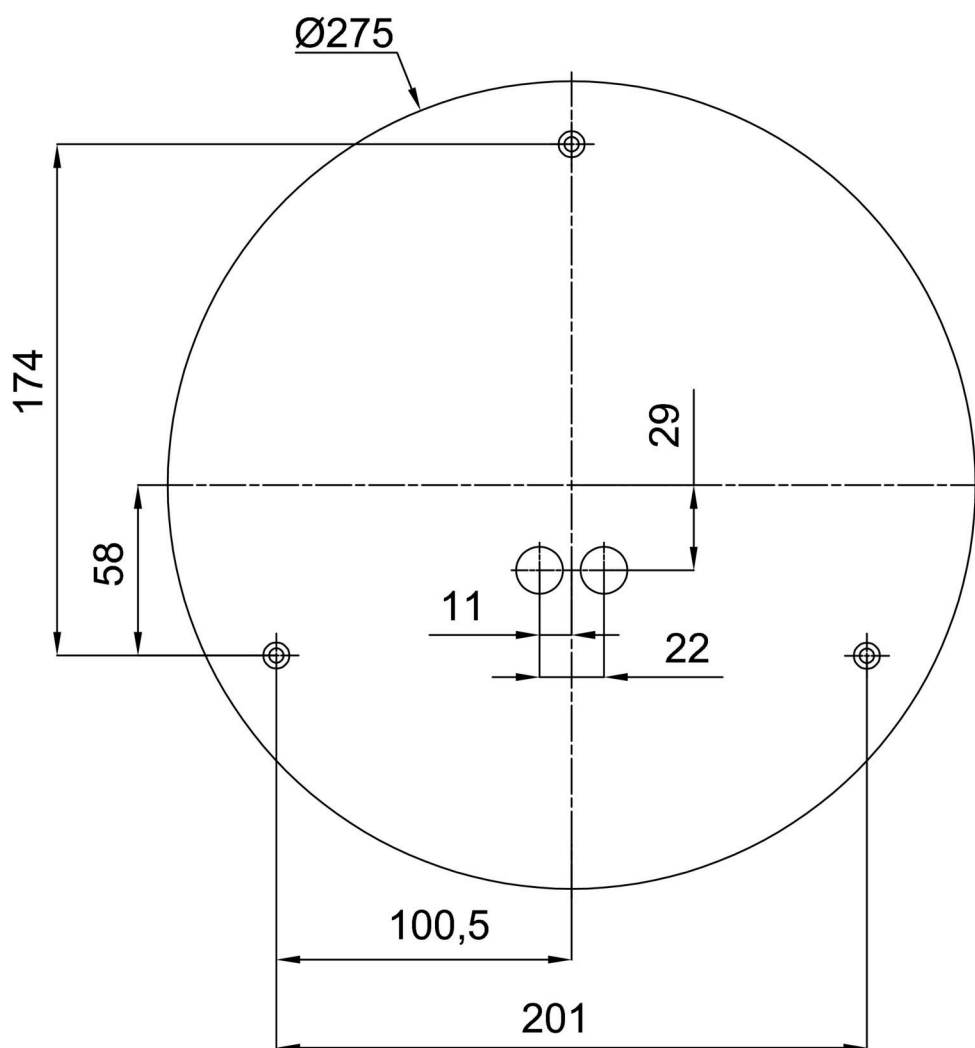

Logistické

EAN	8591728066772
Hmotnost NTT0	2.8 Kg
Hmotnost BTTO	3.1 Kg
Počet kartonů	1 ks
Objem balení	0.017 m³
Balení 1 šířka	0.375 m
Balení 1 délka	0.355 m
Balení 1 výška	0.13 m
Záruka*	60 měsíců

*U akumulátorů je poskytována záruka v délce 12 měsíců od data prodeje.

Montážní rozměry: