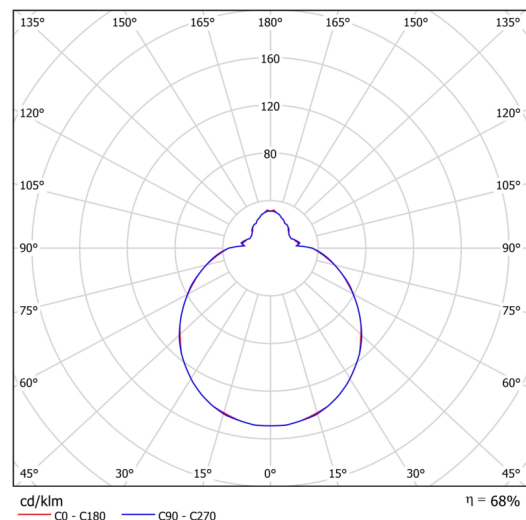

Světelné

Světelný tok svítidla	1830 lm
Světelný tok zdroje	2690 lm
Měrný výkon	101 lm/W
Teplota	3000 K
Životnost LED L80/B10	100000 hod
CRI	Ra80
MacAdam	3
Fotobiologická bezpečnost svítidla dle EN 62471 (Blue light hazard)	Risk group 0