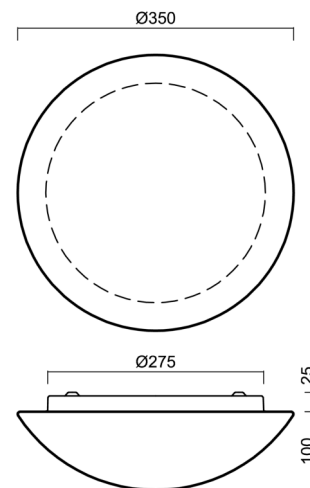

Technické

Typy svítidel	Corridor
Typ montáže	přisazené
Materiál základny	ocel
Materiál stínidla	třívrstvé sklo TRIPLEX OPÁL
Barva základny	bílá Ral9003
Barva stínidla	bílá
Držení stínidla	sklapovací systém
Umístění montáže	strop/stěna
Šířka	350 mm
Délka	350 mm
Výška	120 mm
Průměr	ø 350 mm
Montážní otvor	4xø5mm
Kabelový vstup	2xø16mm
Energetická třída	D
Rázová pevnost	IK01
Provozní teplota	od -20°C do +30°C