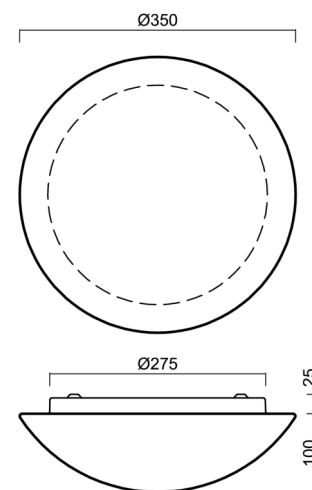

Typy svítidel	Stmívatelné
Typ montáže	přisazené
Materiál základny	ocel
Materiál stínidla	třívrstvé sklo TRIPLEX OPÁL
Barva základny	bílá Ral9003
Barva stínidla	bílá
Držení stínidla	sklapovací systém
Umístění montáže	strop/stěna
Šířka	350 mm
Délka	350 mm
Výška	120 mm
Průměr	ø 350 mm
Montážní otvor	4xø5mm
Kabelový vstup	2xø16mm
Energetická třída	D
Rázová pevnost	IK01
Provozní teplota	od -20°C do +30°C

Stínidlo

Kód produktu	Název	Barva	Popis	Obrázek	Rozkres
20003	062	bílá			