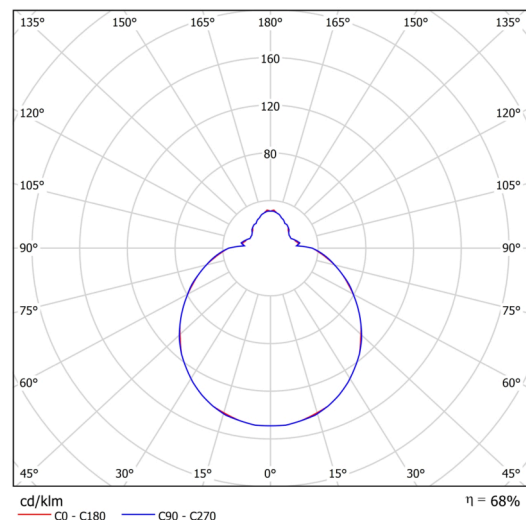

Světelné

Světelný tok svítidla	1830 lm
Světelný tok zdroje	2690 lm
Měrný výkon	101 lm/W
Teplota	3000 K
Životnost LED L80/B10	100000 hod
CRI	Ra80
MacAdam	3
Fotobiologická bezpečnost svítidla dle EN 62471 (Blue light hazard)	Risk group 0

Eulum data pro výpočtové programy jsou k dispozici na www.osmont.cz.