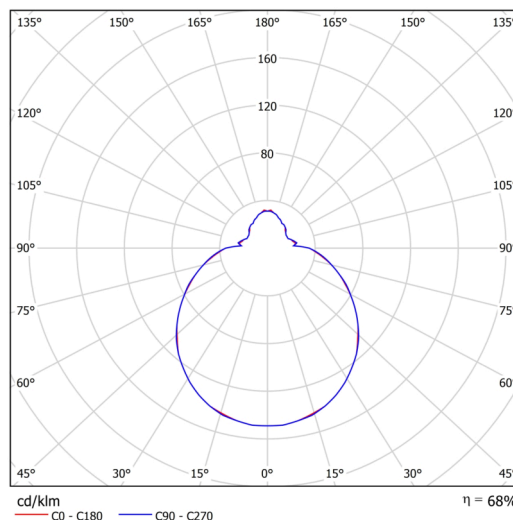

Světelné

Světelný tok svítidla	1830 lm
Světelný tok zdroje	2690 lm
Měrný výkon	101 lm/W
Teplota	3000 K
Životnost LED L80/B10	100000 hod
CRI	Ra80
MacAdam	3
Fotobiologická bezpečnost svítidla dle EN 62471 (Blue light hazard)	Risk group 0