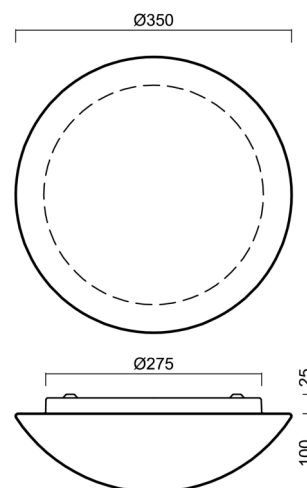

Technické

Typy svítidel	Senzorové
Typ montáže	přisazené
Materiál základny	ocel
Materiál stínidla	třívrstvé sklo TRIPLEX OPÁL
Barva základny	bílá Ral9003
Barva stínidla	bílá
Držení stínidla	sklapovací systém
Umístění montáže	strop/stěna
Šířka	350 mm
Délka	350 mm
Výška	120 mm
Průměr	ø 350 mm
Montážní otvor	4xø5mm
Kabelový vstup	2xø16mm
Energetická třída	D
Rázová pevnost	IK01
Provozní teplota	od -20°C do +30°C