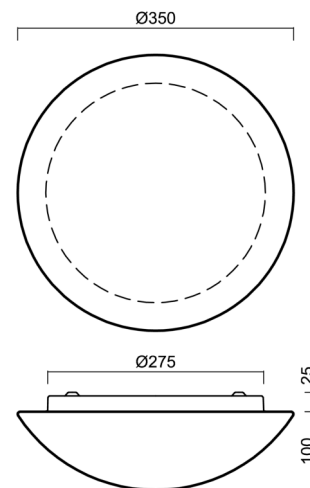

Technické

Typy svítidel	Corridor
Typ montáže	přisazené
Materiál základny	ocel
Materiál stínidla	třívrstvé sklo TRIPLEX OPÁL
Barva základny	bílá Ral9003
Barva stínidla	bílá
Držení stínidla	sklapovací systém
Umístění montáže	strop/stěna
Šířka	350 mm
Délka	350 mm
Výška	120 mm
Průměr	Ø 350 mm
Montážní otvor	4xØ5mm
Kabelový vstup	2xØ16mm
Energetická třída	D
Rázová pevnost	IK01
Provozní teplota	od -20°C do +30°C

Stínidlo

Kód produktu	Název	Barva	Popis	Obrázek	Rozkres
20003	062	bílá			