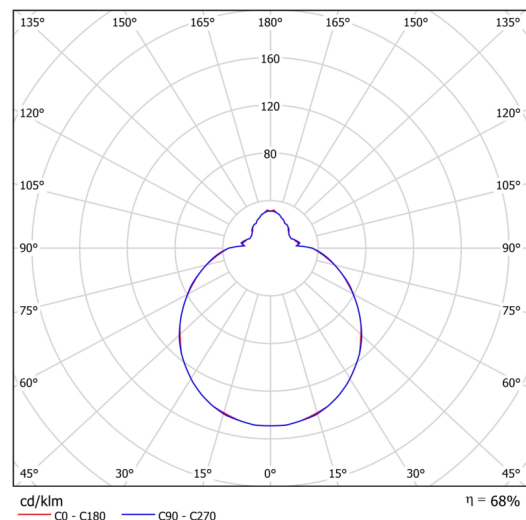

Světelné

Světelný tok svítidla	1360 lm
Světelný tok zdroje	2000 lm
Měrný výkon	104 lm/W
Teplota	3000 K
Životnost LED L80/B10	100000 hod
CRI	Ra80
MacAdam	3
Fotobiologická bezpečnost svítidla dle EN 62471 (Blue light hazard)	Risk group 0