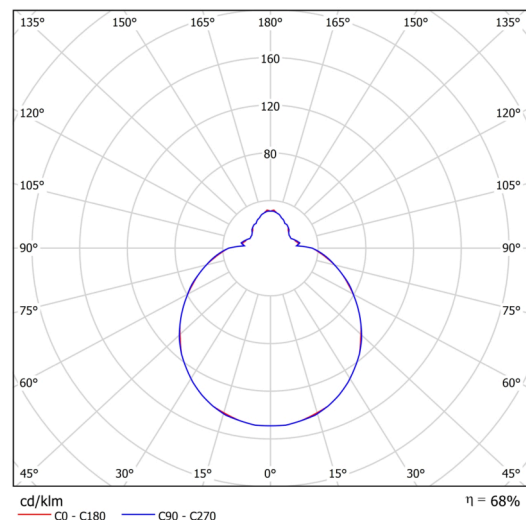

Světelné

Světelný tok svítidla	1360 lm
Světelný tok zdroje	2000 lm
Měrný výkon	104 lm/W
Teplota	3000 K
Životnost LED L80/B10	100000 hod
CRI	Ra80
MacAdam	3
Fotobiologická bezpečnost svítidla dle EN 62471 (Blue light hazard)	Risk group 0

Eulum data pro výpočtové programy jsou k dispozici na www.osmont.cz.