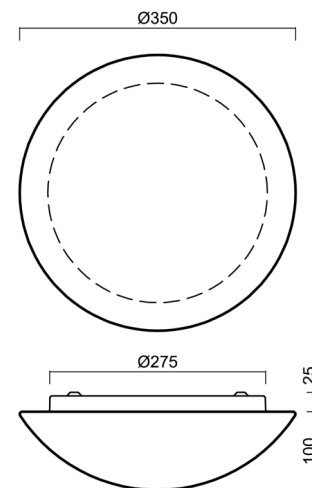

## Technické

Typy svítidel	Stmívatelné
Typ montáže	přisazené
Materiál základny	ocel
Materiál stínidla	třívrstvé sklo TRIPLEX OPÁL
Barva základny	bílá Ral9003
Barva stínidla	bílá
Držení stínidla	sklapovací systém
Umístění montáže	strop/stěna
Šířka	350 mm
Délka	350 mm
Výška	120 mm
Průměr	ø 350 mm
Montážní otvor	4xø5mm
Kabelový vstup	2xø16mm
Energetická třída	D
Rázová pevnost	IK01
Provozní teplota	od -20°C do +30°C

## Montážní rozměry: