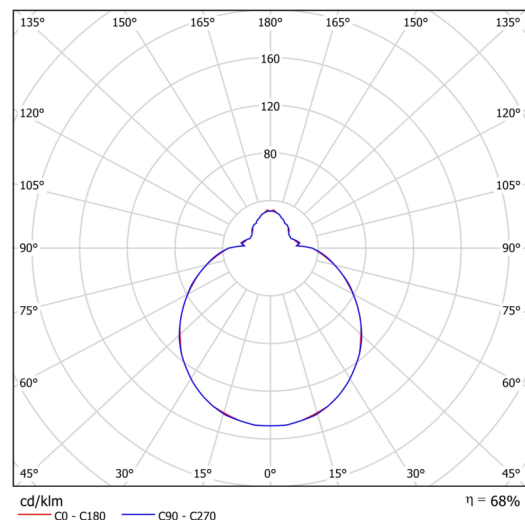

Světelné

Světelný tok svítidla	1360 lm
Světelný tok zdroje	2000 lm
Měrný výkon	104 lm/W
Teplota	3000 K
Životnost LED L80/B10	100000 hod
CRI	Ra80
MacAdam	3
Fotobiologická bezpečnost svítidla dle EN 62471 (Blue light hazard)	Risk group 0