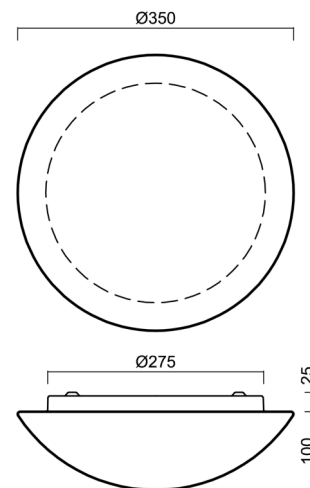

Typy svítidel	Senzorové
Typ montáže	přisazené
Materiál základny	ocel
Materiál stínidla	třívrstvé sklo TRIPLEX OPÁL
Barva základny	bílá Ral9003
Barva stínidla	bílá
Držení stínidla	sklapovací systém
Umístění montáže	strop/stěna
Šířka	350 mm
Délka	350 mm
Výška	120 mm
Průměr	ø 350 mm
Montážní otvor	4xø5mm
Kabelový vstup	2xø16mm
Energetická třída	D
Rázová pevnost	IK01
Provozní teplota	od -20°C do +30°C