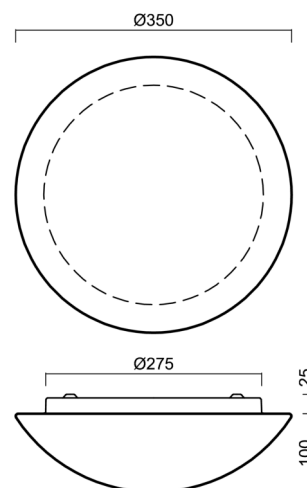

AURA 3

Kód produktu: AUR59009

Typ: LED-1L14E500K63/062 3K#

Krátký popis svítidla: Bílé přisazené LED svítidlo ON/OFF a skleněné stínidlo TRIPLEX OPAL

Technické

Typy svítidel	Klasické on/off
Typ montáže	přisazené
Materiál základny	ocel
Materiál stínidla	třívrstvé sklo TRIPLEX OPÁL
Barva základny	bílá Ral9003
Barva stínidla	bílá
Držení stínidla	sklapovací systém
Umístění montáže	strop/stěna
Šířka	350 mm
Délka	350 mm
Výška	120 mm
Průměr	ø 350 mm
Montážní otvor	4xø5mm
Kabelový vstup	2xø16mm
Energetická třída	D
Rázová pevnost	IK01
Provozní teplota	od -20°C do +30°C

Elektrické

Příkon	13 W
Stupeň krytí	IP43
Objímka	LED modul
Svorkovnice	zacvakávací
Počet svítidel na jistič B10A	37 ks
Počet svítidel na jistič B16A	59 ks
Počet svítidel na jistič C10A	37 ks
Počet svítidel na jistič C16A	59 ks

Světelné

Světelný tok svítidla	1360 lm
Světelný tok zdroje	2000 lm
Měrný výkon	104 lm/W
Teplota	3000 K
Životnost LED L80/B10	100000 hod
CRI	Ra80
MacAdam	3
Fotobiologická bezpečnost svítidla dle EN 62471 (Blue light hazard)	Risk group 0

Eulum data pro výpočtové programy jsou k dispozici na www.osmont.cz.