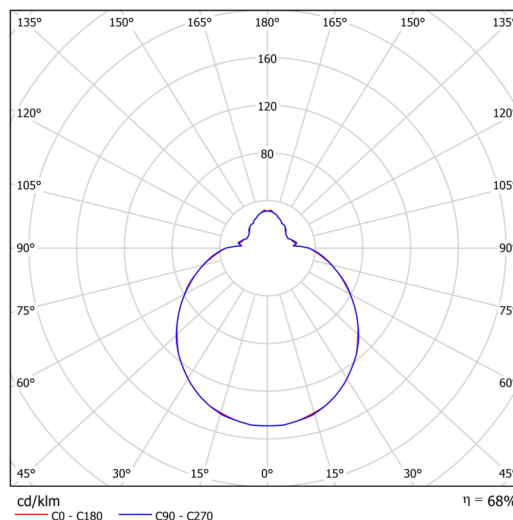

AURA 3

Kód produktu: AUR59009

Typ: LED-1L14E500K63/062 3K#

Krátký popis svítidla: Bílé přisazené LED svítidlo ON/OFF a skleněné stínidlo TRIPLEX OPAL

Technické

Typy svítidel	Klasické on/off
Typ montáže	přisazené
Materiál základny	ocel
Materiál stínidla	třívrstvé sklo TRIPLEX OPÁL
Barva základny	bílá Ral9003
Barva stínidla	bílá
Držení stínidla	sklapovací systém
Umístění montáže	strop/stěna
Šířka	350 mm
Délka	350 mm
Výška	120 mm
Průměr	ø 350 mm
Montážní otvor	4xø5mm
Kabelový vstup	2xø16mm
Energetická třída	D
Rázová pevnost	IK01
Provozní teplota	od -20°C do +30°C

Elektrické

Příkon	13 W
Stupeň krytí	IP43
Objímka	LED modul
Svorkovnice	zacvakávací
Počet svítidel na jistič B10A	37 ks
Počet svítidel na jistič B16A	59 ks
Počet svítidel na jistič C10A	37 ks
Počet svítidel na jistič C16A	59 ks

Světelné

Světelný tok svítidla	1360 lm
Světelný tok zdroje	2000 lm
Měrný výkon	104 lm/W
Teplota	3000 K
Životnost LED L80/B10	100000 hod
CRI	Ra80
MacAdam	3
Fotobiologická bezpečnost svítidla dle EN 62471 (Blue light hazard)	Risk group 0

Eulum data pro výpočtové programy jsou k dispozici na www.osmont.cz.