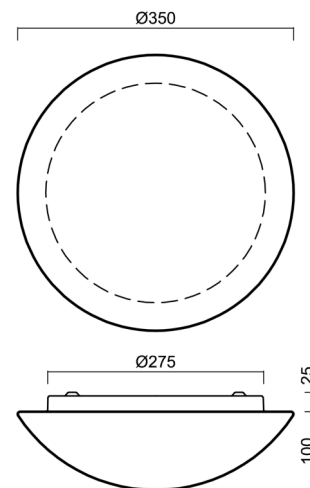

Typy svítidel	Klasické on/off
Typ montáže	přisazené
Materiál základny	ocel
Materiál stínidla	třívrstvé sklo TRIPLEX OPÁL
Barva základny	bílá Ral9003
Barva stínidla	bílá
Držení stínidla	sklapovací systém
Umístění montáže	strop/stěna
Šířka	350 mm
Délka	350 mm
Výška	120 mm
Průměr	Ø 350 mm
Montážní otvor	4xØ5mm
Kabelový vstup	2xØ16mm
Rázová pevnost	IK01
Provozní teplota	od -20°C do +30°C

Stínidlo

Kód produktu	Název	Barva	Popis	Obrázek	Rozkres
20003	062	bílá			