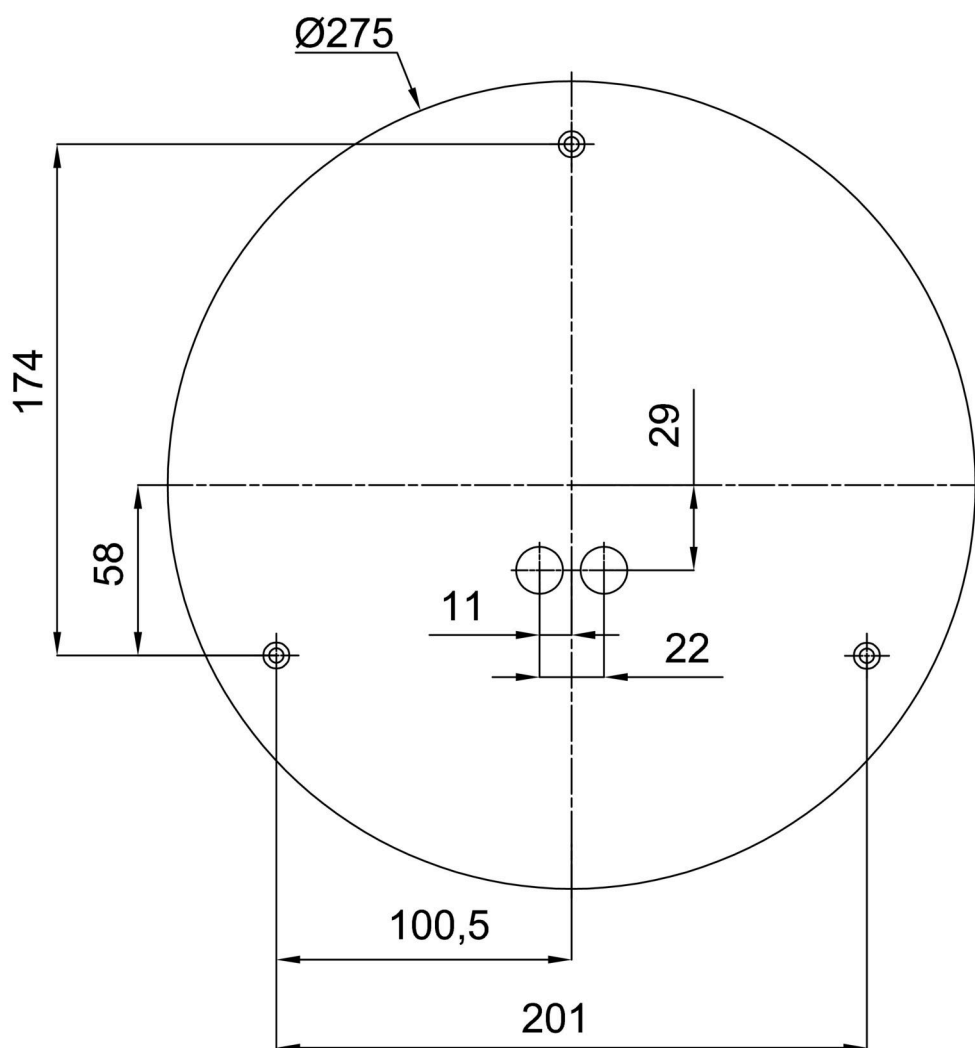

*U akumulátorů je poskytována záruka v délce 12 měsíců od data prodeje.

Montážní rozměry:

Doplňkový sortiment:

Dekoratívni límec

Kód produktu	Název	Barva	Popis	Obrázek	Rozkres
30128	K63/DL15	nerez broušená	límeč je držěn monturou		
30127	K63/DL14	nerez leštěná	límeč je držěn monturou		
30126	K63/DL4	bílá Ral9003	límeč je držěn monturou		