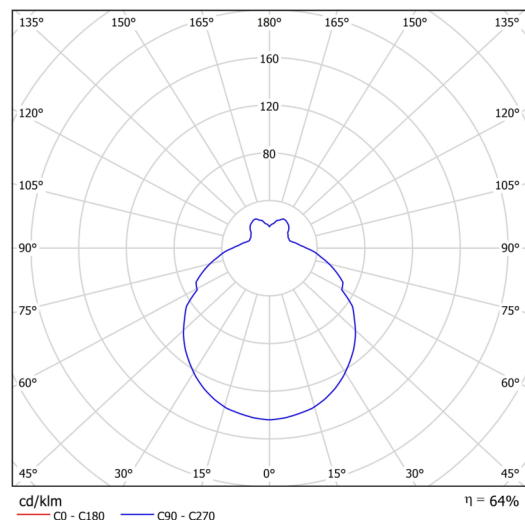

Světelné

Fotobiologická bezpečnost svítidla dle EN 62471 (Blue light hazard)	Risk group 0

Eulum data pro výpočtové programy jsou k dispozici na www.osmont.cz.