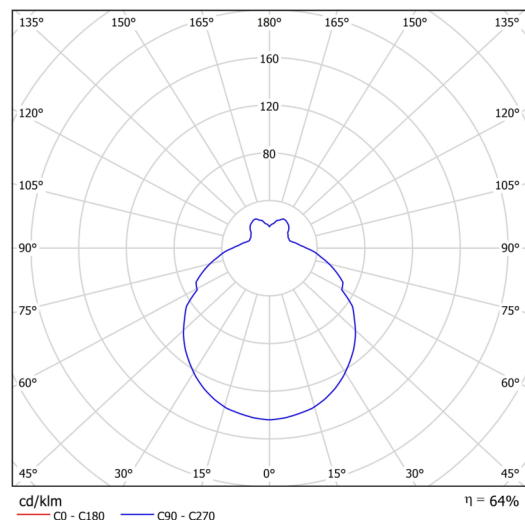

AURA 3

Kód produktu: AUR40066

Typ: IN-22DU63/062*

Krátký popis svítidla: Bílé přisazené žárovkové svítidlo ON/OFF a skleněné stínidlo TRIPLEX OPAL

Technické

Typy svítidel	Klasické on/off
Typ montáže	přisazené
Materiál základny	polykarbonát
Materiál stínidla	třívrstvé sklo TRIPLEX OPÁL
Barva základny	bílá Ral9003
Barva stínidla	bílá
Držení stínidla	sklapovací systém
Umístění montáže	strop/stěna
Šířka	350 mm
Délka	350 mm
Výška	120 mm
Průměr	ø 350 mm
Montážní otvor	4xø5mm
Kabelový vstup	2xø16mm
Rázová pevnost	IK01
Provozní teplota	od -20°C do +30°C

Elektrické

Příkon	2x25 W
Třída ochrany	2
Stupeň krytí	IP43
Objímka	E27
Svorkovnice	šroubovací

Světelné

Fotobiologická bezpečnost svítidla dle EN 62471 (Blue light hazard)	Risk group 0

Eulum data pro výpočtové programy jsou k dispozici na www.osmont.cz.