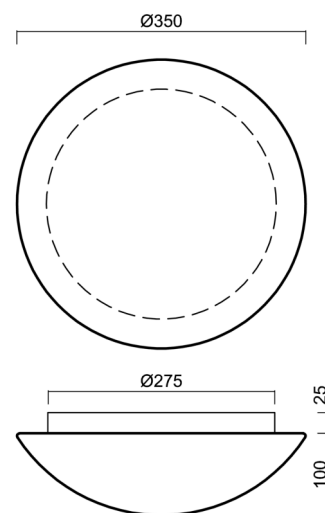

AURA 3

Kód produktu: AUR40066

Typ: IN-22DU63/062*

Krátký popis svítidla: Bílé přisazené žárovkové svítidlo ON/OFF a skleněné stínidlo TRIPLEX OPAL

Technické

Typy svítidel	Klasické on/off
Typ montáže	přisazené
Materiál základny	polykarbonát
Materiál stínidla	třívrstvé sklo TRIPLEX OPÁL
Barva základny	bílá Ral9003
Barva stínidla	bílá
Držení stínidla	sklapovací systém
Umístění montáže	strop/stěna
Šířka	350 mm
Délka	350 mm
Výška	120 mm
Průměr	ø 350 mm
Montážní otvor	4xø5mm
Kabelový vstup	2xø16mm
Rázová pevnost	IK01
Provozní teplota	od -20°C do +30°C

Elektrické

Příkon	2x25 W
Třída ochrany	2
Stupeň krytí	IP43
Objímka	E27
Svorkovnice	šroubovací

Světelné

Fotobiologická bezpečnost svítidla dle EN 62471 (Blue light hazard)	Risk group 0

Eulum data pro výpočtové programy jsou k dispozici na www.osmont.cz.