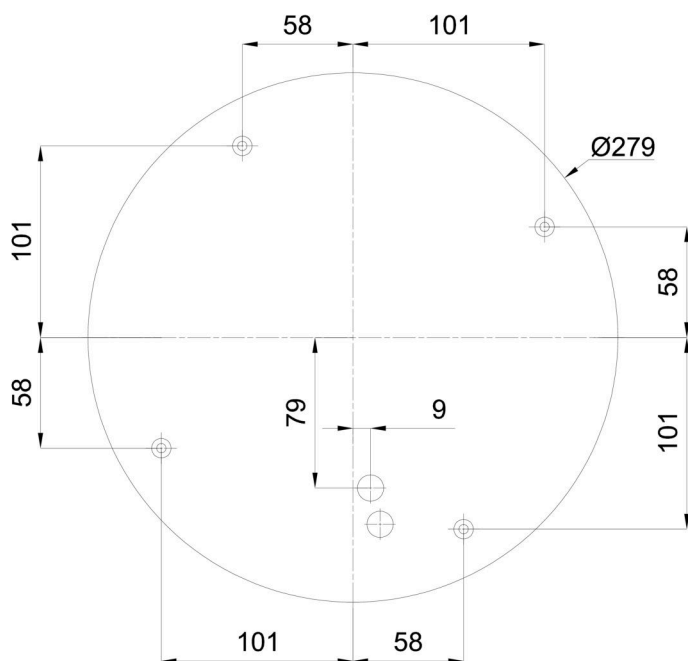

Typy svítidel	Klasické on/off
Typ montáže	přisazené
Materiál základny	polykarbonát
Materiál stínidla	třívrstvé sklo TRIPLEX OPÁL
Barva základny	bílá Ral9003
Barva stínidla	bílá
Držení stínidla	sklapovací systém
Umístění montáže	strop/stěna
Šířka	350 mm
Délka	350 mm
Výška	120 mm
Průměr	ø 350 mm
Montážní otvor	4xø5mm
Kabelový vstup	2xø16mm
Rázová pevnost	IK01
Provozní teplota	od -20°C do +30°C

Elektrické

Příkon	2x25 W
Třída ochrany	2
Stupeň krytí	IP43
Objímka	E27
Svorkovnice	šroubovací

Světelné

Fotobiologická bezpečnost svítidla dle EN 62471 (Blue light hazard)	Risk group 0
---	--------------

Eulum data pro výpočtové programy jsou k dispozici na www.osmont.cz.

Montážní rozměry:

Doplňkový sortiment:

Dekoratívni límec

Kód produktu	Název	Barva	Popis	Obrázek	Rozkres
30128	K63/DL15	nerez broušená	límeč je držěn monturou		
30127	K63/DL14	nerez leštěná	límeč je držěn monturou		
30126	K63/DL4	bílá Ral9003	límeč je držěn monturou		

Stínidlo

Kód produktu	Název	Barva	Popis	Obrázek	Rozkres
20003	062	bílá			