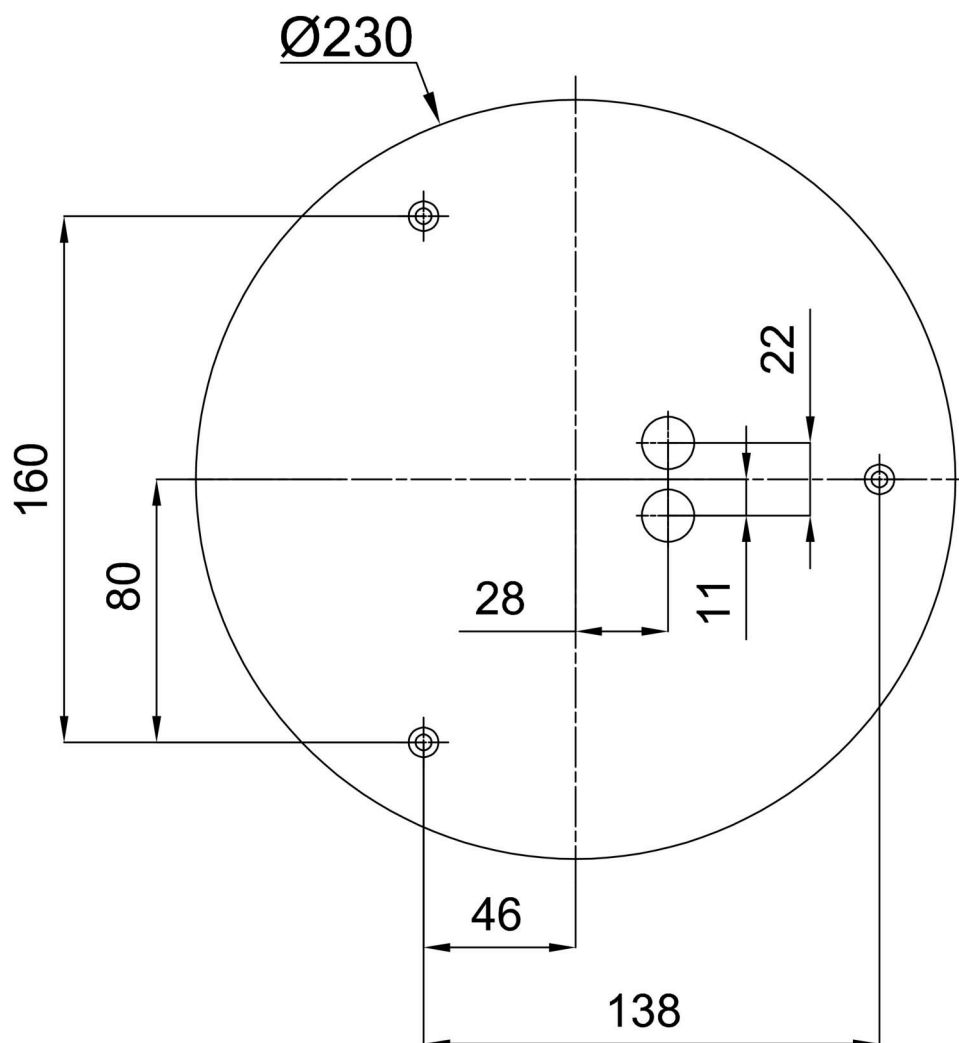

Typy svítidel	Stmívatelné
Typ montáže	přisazené
Materiál základny	ocel
Materiál stínidla	třívrstvé sklo TRIPLEX OPÁL
Barva základny	bílá Ral9003
Barva stínidla	bílá
Držení stínidla	sklapovací systém
Umístění montáže	strop/stěna
Šířka	280 mm
Délka	280 mm
Výška	120 mm
Průměr	Ø 280 mm
Montážní otvor	4xØ5mm
Kabelový vstup	2xØ16mm
Energetická třída	D
Rázová pevnost	IK01
Provozní teplota	od -20°C do +30°C

*U akumulátorů je poskytována záruka v délce 12 měsíců od data prodeje.

Montážní rozměry:

Doplňkový sortiment:

Dekoratívni límec

Kód produktu	Název	Barva	Popis	Obrázek	Rozkres
30123	K52/DL4	bílá Ral9003	límeč je držěn monturou		
30124	K52/DL14	nerez leštěná	límeč je držěn monturou		
30125	K52/DL15	nerez broušená	límeč je držěn monturou		