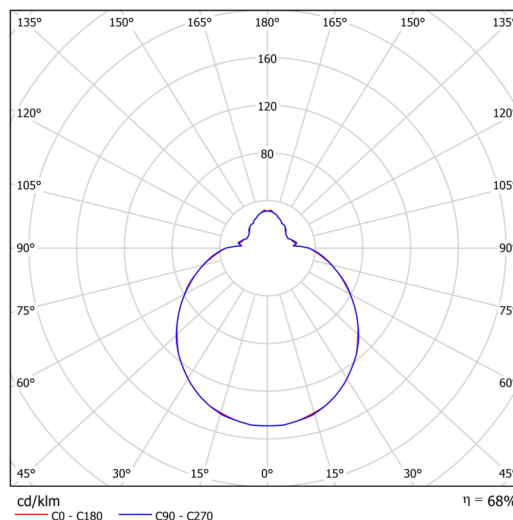

AURA 2

Kód produktu: AUR71502

Typ: LED-1L18E250K53/042 DALI 4K#

Krátký popis svítidla: Bílé přisazené LED svítidlo DALI a skleněné stínidlo TRIPLEX OPAL

Technické

Typy svítidel	Stmívatelné
Typ montáže	přisazené
Materiál základny	ocel
Materiál stínidla	třívrstvé sklo TRIPLEX OPÁL
Barva základny	bílá Ral9003
Barva stínidla	bílá
Držení stínidla	sklapovací systém
Umístění montáže	strop/stěna
Šířka	280 mm
Délka	280 mm
Výška	120 mm
Průměr	Ø 280 mm
Montážní otvor	4xØ5mm
Kabelový vstup	2xØ16mm
Energetická třída	D
Rázová pevnost	IK01
Provozní teplota	od -20°C do +30°C

Elektrické

Příkon	11 W
Stupeň krytí	IP43
Objímka	LED modul
Svorkovnice	zacvakávací
Počet svítidel na jistič B10A	31 ks
Počet svítidel na jistič B16A	50 ks
Počet svítidel na jistič C10A	52 ks
Počet svítidel na jistič C16A	85 ks

Světelné

Světelný tok svítidla	1140 lm
Světelný tok zdroje	1680 lm
Měrný výkon	103 lm/W
Teplota	4000 K
Životnost LED L80/B10	100000 hod
CRI	Ra80
MacAdam	3
Fotobiologická bezpečnost svítidla dle EN 62471 (Blue light hazard)	Risk group 0

Eulum data pro výpočtové programy jsou k dispozici na www.osmont.cz.