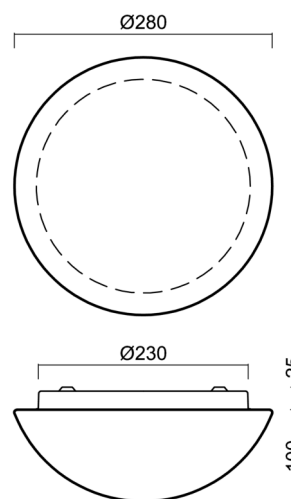

AURA 2

Kód produktu: AUR71502

Typ: LED-1L18E250K53/042 DALI 4K#

Krátký popis svítidla: Bílé přisazené LED svítidlo DALI a skleněné stínidlo TRIPLEX OPAL

Technické

Typy svítidel	Stmívatelné
Typ montáže	přisazené
Materiál základny	ocel
Materiál stínidla	třívrstvé sklo TRIPLEX OPÁL
Barva základny	bílá Ral9003
Barva stínidla	bílá
Držení stínidla	sklapovací systém
Umístění montáže	strop/stěna
Šířka	280 mm
Délka	280 mm
Výška	120 mm
Průměr	Ø 280 mm
Montážní otvor	4xØ5mm
Kabelový vstup	2xØ16mm
Energetická třída	D
Rázová pevnost	IK01
Provozní teplota	od -20°C do +30°C

Elektrické

Příkon	11 W
Stupeň krytí	IP43
Objímka	LED modul
Svorkovnice	zacvakávací
Počet svítidel na jistič B10A	31 ks
Počet svítidel na jistič B16A	50 ks
Počet svítidel na jistič C10A	52 ks
Počet svítidel na jistič C16A	85 ks

Světelné

Světelný tok svítidla	1140 lm
Světelný tok zdroje	1680 lm
Měrný výkon	103 lm/W
Teplota	4000 K
Životnost LED L80/B10	100000 hod
CRI	Ra80
MacAdam	3
Fotobiologická bezpečnost svítidla dle EN 62471 (Blue light hazard)	Risk group 0

Eulum data pro výpočtové programy jsou k dispozici na www.osmont.cz.