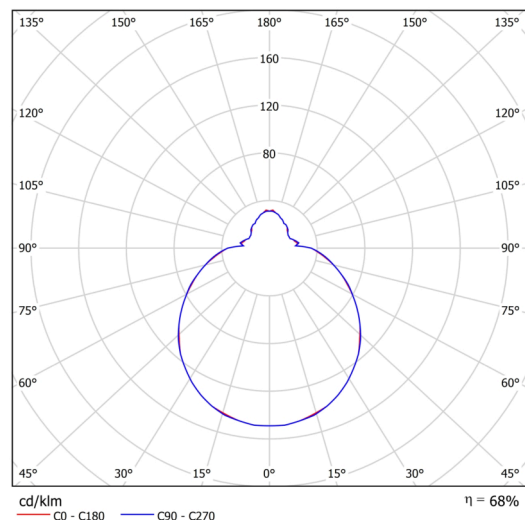

AURA 2

Kód produktu: AUR71501

Typ: LED-1L18E250K53/042 HF 4K#

Krátký popis svítidla: Bílé přisazené LED svítidlo senzorové a skleněné stínidlo TRIPLEX OPAL

Technické

Typy svítidel	Senzorové
Typ montáže	přisazené
Materiál základny	ocel
Materiál stínidla	třívrstvé sklo TRIPLEX OPÁL
Barva základny	bílá Ral9003
Barva stínidla	bílá
Držení stínidla	sklapovací systém
Umístění montáže	strop/stěna
Šířka	280 mm
Délka	280 mm
Výška	120 mm
Průměr	Ø 280 mm
Montážní otvor	4xØ5mm
Kabelový vstup	2xØ16mm
Energetická třída	D
Rázová pevnost	IK01
Provozní teplota	od -20°C do +30°C

Elektrické

Příkon	11 W
Stupeň krytí	IP43
Objímka	LED modul
Senzor	HF
Svorkovnice	zacvakávací
Počet svítidel na jistič B10A	72 ks
Počet svítidel na jistič B16A	116 ks
Počet svítidel na jistič C10A	72 ks
Počet svítidel na jistič C16A	116 ks

Světelné

Světelný tok svítidla	1140 lm
Světelný tok zdroje	1680 lm
Měrný výkon	103 lm/W
Teplota	4000 K
Životnost LED L80/B10	100000 hod
CRI	Ra80
MacAdam	3
Fotobiologická bezpečnost svítidla dle EN 62471 (Blue light hazard)	Risk group 0

Eulum data pro výpočtové programy jsou k dispozici na www.osmont.cz.