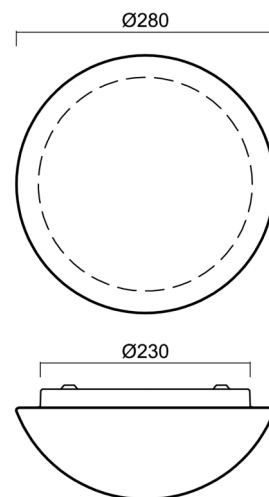

AURA 2

Kód produktu: AUR71501

Typ: LED-1L18E250K53/042 HF 4K#

Krátký popis svítidla: Bílé přisazené LED svítidlo senzorové a skleněné stínidlo TRIPLEX OPAL

Technické

Typy svítidel	Senzorové
Typ montáže	přisazené
Materiál základny	ocel
Materiál stínidla	třívrstvé sklo TRIPLEX OPÁL
Barva základny	bílá Ral9003
Barva stínidla	bílá
Držení stínidla	sklapovací systém
Umístění montáže	strop/stěna
Šířka	280 mm
Délka	280 mm
Výška	120 mm
Průměr	Ø 280 mm
Montážní otvor	4xØ5mm
Kabelový vstup	2xØ16mm
Energetická třída	D
Rázová pevnost	IK01
Provozní teplota	od -20°C do +30°C

Elektrické

Příkon	11 W
Stupeň krytí	IP43
Objímka	LED modul
Senzor	HF
Svorkovnice	zacvakávací
Počet svítidel na jistič B10A	72 ks
Počet svítidel na jistič B16A	116 ks
Počet svítidel na jistič C10A	72 ks
Počet svítidel na jistič C16A	116 ks

Světelné

Světelný tok svítidla	1140 lm
Světelný tok zdroje	1680 lm
Měrný výkon	103 lm/W
Teplota	4000 K
Životnost LED L80/B10	100000 hod
CRI	Ra80
MacAdam	3
Fotobiologická bezpečnost svítidla dle EN 62471 (Blue light hazard)	Risk group 0

Eulum data pro výpočtové programy jsou k dispozici na www.osmont.cz.