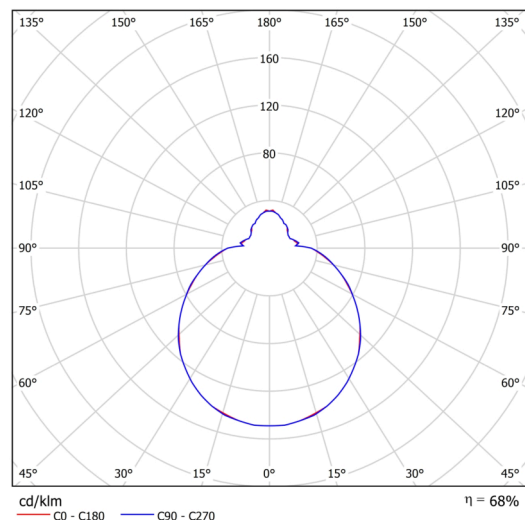

AURA 2

Kód produktu: AUR71500

Typ: LED-1L18E250K53/042 4K#

Krátký popis svítidla: Bílé přisazené LED svítidlo ON/OFF a skleněné stínidlo TRIPLEX OPAL

Technické

Typy svítidel	Klasické on/off
Typ montáže	přisazené
Materiál základny	ocel
Materiál stínidla	třívrstvé sklo TRIPLEX OPÁL
Barva základny	bílá Ral9003
Barva stínidla	bílá
Držení stínidla	sklapovací systém
Umístění montáže	strop/stěna
Šířka	280 mm
Délka	280 mm
Výška	120 mm
Průměr	Ø 280 mm
Montážní otvor	4xØ5mm
Kabelový vstup	2xØ16mm
Energetická třída	D
Rázová pevnost	IK01
Provozní teplota	od -20°C do +30°C

Elektrické

Příkon	11 W
Stupeň krytí	IP43
Objímka	LED modul
Svorkovnice	zacvakávací
Počet svítidel na jistič B10A	72 ks
Počet svítidel na jistič B16A	116 ks
Počet svítidel na jistič C10A	72 ks
Počet svítidel na jistič C16A	116 ks

Světelné

Světelný tok svítidla	1140 lm
Světelný tok zdroje	1680 lm
Měrný výkon	103 lm/W
Teplota	4000 K
Životnost LED L80/B10	100000 hod
CRI	Ra80
MacAdam	3
Fotobiologická bezpečnost svítidla dle EN 62471 (Blue light hazard)	Risk group 0

Eulum data pro výpočtové programy jsou k dispozici na www.osmont.cz.