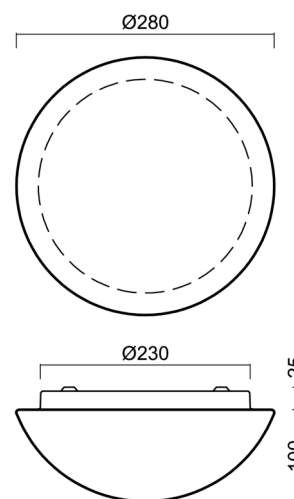

AURA 2

Kód produktu: AUR71500

Typ: LED-1L18E250K53/042 4K#

Krátký popis svítidla: Bílé přisazené LED svítidlo ON/OFF a skleněné stínidlo TRIPLEX OPAL

Technické

Typy svítidel	Klasické on/off
Typ montáže	přisazené
Materiál základny	ocel
Materiál stínidla	třívrstvé sklo TRIPLEX OPÁL
Barva základny	bílá Ral9003
Barva stínidla	bílá
Držení stínidla	sklapovací systém
Umístění montáže	strop/stěna
Šířka	280 mm
Délka	280 mm
Výška	120 mm
Průměr	Ø 280 mm
Montážní otvor	4xØ5mm
Kabelový vstup	2xØ16mm
Energetická třída	D
Rázová pevnost	IK01
Provozní teplota	od -20°C do +30°C

Elektrické

Příkon	11 W
Stupeň krytí	IP43
Objímka	LED modul
Svorkovnice	zacvakávací
Počet svítidel na jistič B10A	72 ks
Počet svítidel na jistič B16A	116 ks
Počet svítidel na jistič C10A	72 ks
Počet svítidel na jistič C16A	116 ks

Světelné

Světelný tok svítidla	1140 lm
Světelný tok zdroje	1680 lm
Měrný výkon	103 lm/W
Teplota	4000 K
Životnost LED L80/B10	100000 hod
CRI	Ra80
MacAdam	3
Fotobiologická bezpečnost svítidla dle EN 62471 (Blue light hazard)	Risk group 0

Eulum data pro výpočtové programy jsou k dispozici na www.osmont.cz.