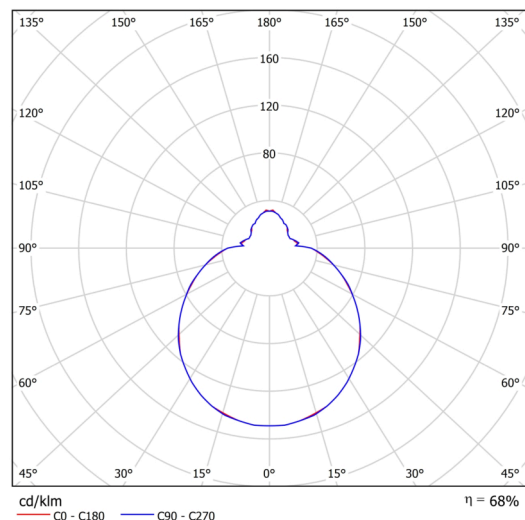

AURA 2

Kód produktu: AUR71183

Typ: LED-1L18ET350K53/042 BT 27-65K#

Krátký popis svítidla: Bílé přisazené LED svítidlo s Bluetooth a Tunable White systémem a skleněné stínidlo TRIPLEX OPÁL.

Technické

Typy svítidel	Tunable White
Typ montáže	přisazené
Materiál základny	ocel
Materiál stínidla	třívrstvé sklo TRIPLEX OPÁL
Barva základny	bílá Ral9003
Barva stínidla	bílá
Držení stínidla	sklapovací systém
Umístění montáže	strop/stěna
Šířka	280 mm
Délka	280 mm
Výška	120 mm
Průměr	Ø 280 mm
Montážní otvor	4xØ5mm
Kabelový vstup	2xØ16mm
Energetická třída	D
Rázová pevnost	IK01
Provozní teplota	od -20°C do +30°C

Elektrické

Příkon	14 W
Stupeň krytí	IP43
Objímka	LED modul
Svorkovnice	zacvakávací
Počet svítidel na jistič B10A	22 ks
Počet svítidel na jistič B16A	36 ks

Světelné

Světelný tok svítidla	1520 lm
Světelný tok zdroje	2240 lm
Měrný výkon	108 lm/W
Teplota	2700-6500 K
Životnost LED L80/B10	100000 hod
CRI	Ra80
MacAdam	3
Fotobiologická bezpečnost svítidla dle EN 62471 (Blue light hazard)	Risk group 0

Eulum data pro výpočtové programy jsou k dispozici na www.osmont.cz.