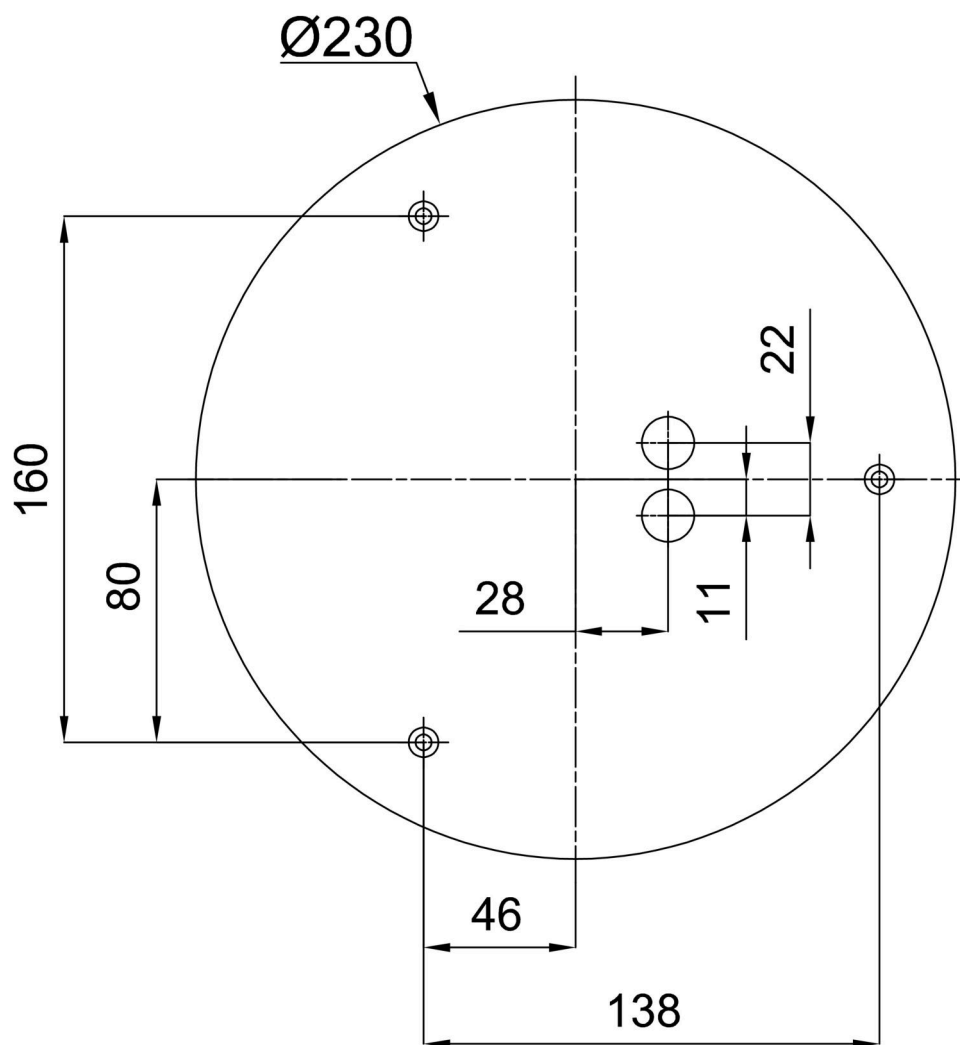

Technické

Typy svítidel	Tunable White
Typ montáže	přisazené
Materiál základny	ocel
Materiál stínidla	třívrstvé sklo TRIPLEX OPÁL
Barva základny	bílá Ral9003
Barva stínidla	bílá
Držení stínidla	sklapovací systém
Umístění montáže	strop/stěna
Šířka	280 mm
Délka	280 mm
Výška	120 mm
Průměr	Ø 280 mm
Montážní otvor	4xØ5mm
Kabelový vstup	2xØ16mm
Energetická třída	D
Rázová pevnost	IK01
Provozní teplota	od -20°C do +30°C

*U akumulátorů je poskytována záruka v délce 12 měsíců od data prodeje.

Montážní rozměry:

Doplňkový sortiment:

Dekoratívni límec

Kód produktu	Název	Barva	Popis	Obrázek	Rozkres
30123	K52/DL4	bílá Ral9003	límeč je držěn monturou		
30124	K52/DL14	nerez leštěná	límeč je držěn monturou		
30125	K52/DL15	nerez broušená	límeč je držěn monturou		