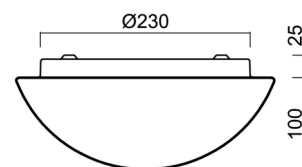

AURA 2

Kód produktu: AUR71183

Typ: LED-1L18ET350K53/042 BT 27-65K#

Krátký popis svítidla: Bílé přisazené LED svítidlo s Bluetooth a Tunable White systémem a skleněné stínidlo TRIPLEX OPÁL.

Technické

Typy svítidel	Tunable White
Typ montáže	přisazené
Materiál základny	ocel
Materiál stínidla	třívrstvé sklo TRIPLEX OPÁL
Barva základny	bílá Ral9003
Barva stínidla	bílá
Držení stínidla	sklapovací systém
Umístění montáže	strop/stěna
Šířka	280 mm
Délka	280 mm
Výška	120 mm
Průměr	Ø 280 mm
Montážní otvor	4xØ5mm
Kabelový vstup	2xØ16mm
Energetická třída	D
Rázová pevnost	IK01
Provozní teplota	od -20°C do +30°C

Elektrické

Příkon	14 W
Stupeň krytí	IP43
Objímka	LED modul
Svorkovnice	zacvakávací
Počet svítidel na jistič B10A	22 ks
Počet svítidel na jistič B16A	36 ks

Světelné

Světelný tok svítidla	1520 lm
Světelný tok zdroje	2240 lm
Měrný výkon	108 lm/W
Teplota	2700-6500 K
Životnost LED L80/B10	100000 hod
CRI	Ra80
MacAdam	3
Fotobiologická bezpečnost svítidla dle EN 62471 (Blue light hazard)	Risk group 0

Eulum data pro výpočtové programy jsou k dispozici na www.osmont.cz.