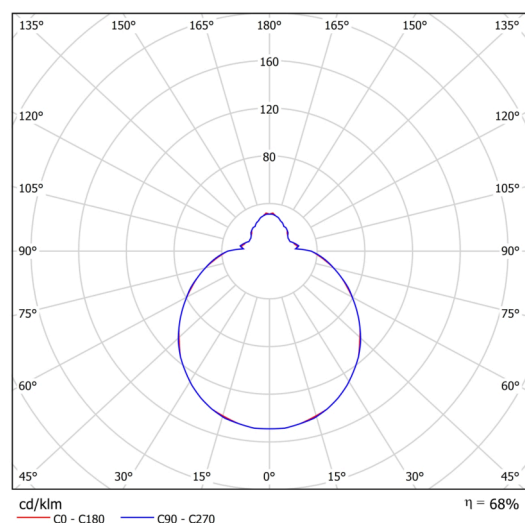

AURA 2

Kód produktu: AUR71106

Typ: LED-1L18ET350K53/042 DALI 27-65K#

Krátký popis svítidla: Bílé přisazené LED svítidlo s Tunable White systémem a skleněné stínidlo TRIPLEX OPAL

Technické

Typy svítidel	Tunable White
Typ montáže	přisazené
Materiál základny	ocel
Materiál stínidla	třívrstvé sklo TRIPLEX OPÁL
Barva základny	bílá Ral9003
Barva stínidla	bílá
Držení stínidla	sklapovací systém
Umístění montáže	strop/stěna
Šířka	280 mm
Délka	280 mm
Výška	120 mm
Průměr	Ø 280 mm
Montážní otvor	4xØ5mm
Kabelový vstup	2xØ16mm
Energetická třída	D
Rázová pevnost	IK01
Provozní teplota	od -20°C do +30°C

Elektrické

Příkon	14 W
Stupeň krytí	IP43
Objímka	LED modul
Svorkovnice	zacvakávací
Počet svítidel na jistič B10A	22 ks
Počet svítidel na jistič B16A	36 ks

Světelné

Světelný tok svítidla	1520 lm
Světelný tok zdroje	2240 lm
Měrný výkon	108 lm/W
Teplota	2700-6500 K
Životnost LED L80/B10	100000 hod
CRI	Ra80
MacAdam	3
Fotobiologická bezpečnost svítidla dle EN 62471 (Blue light hazard)	Risk group 0

Eulum data pro výpočtové programy jsou k dispozici na www.osmont.cz.