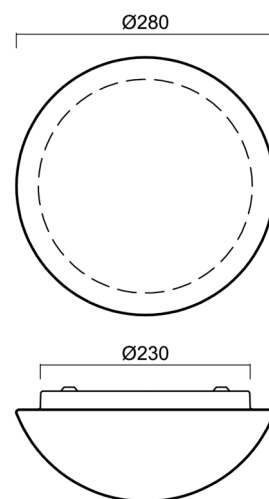

AURA 2

Kód produktu: AUR71106

Typ: LED-1L18ET350K53/042 DALI 27-65K#

Krátký popis svítidla: Bílé přisazené LED svítidlo s Tunable White systémem a skleněné stínidlo TRIPLEX OPAL

Technické

Typy svítidel	Tunable White
Typ montáže	přisazené
Materiál základny	ocel
Materiál stínidla	třívrstvé sklo TRIPLEX OPÁL
Barva základny	bílá Ral9003
Barva stínidla	bílá
Držení stínidla	sklapovací systém
Umístění montáže	strop/stěna
Šířka	280 mm
Délka	280 mm
Výška	120 mm
Průměr	Ø 280 mm
Montážní otvor	4xØ5mm
Kabelový vstup	2xØ16mm
Energetická třída	D
Rázová pevnost	IK01
Provozní teplota	od -20°C do +30°C

Elektrické

Příkon	14 W
Stupeň krytí	IP43
Objímka	LED modul
Svorkovnice	zacvakávací
Počet svítidel na jistič B10A	22 ks
Počet svítidel na jistič B16A	36 ks

Světelné

Světelný tok svítidla	1520 lm
Světelný tok zdroje	2240 lm
Měrný výkon	108 lm/W
Teplota	2700-6500 K
Životnost LED L80/B10	100000 hod
CRI	Ra80
MacAdam	3
Fotobiologická bezpečnost svítidla dle EN 62471 (Blue light hazard)	Risk group 0

Eulum data pro výpočtové programy jsou k dispozici na www.osmont.cz.