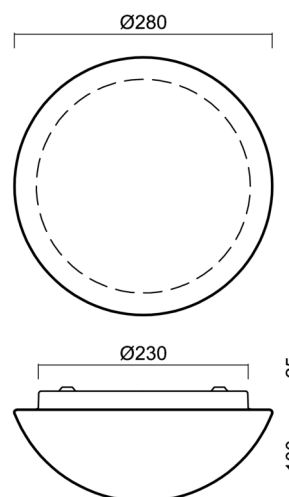

Technické

Typy svítidel	Stmívatelné
Typ montáže	přisazené
Materiál základny	ocel
Materiál stínidla	třívrstvé sklo TRIPLEX OPÁL
Barva základny	bílá Ral9003
Barva stínidla	bílá
Držení stínidla	sklapovací systém
Umístění montáže	strop/stěna
Šířka	280 mm
Délka	280 mm
Výška	120 mm
Průměr	Ø 280 mm
Montážní otvor	4xØ5mm
Kabelový vstup	2xØ16mm
Energetická třída	D
Rázová pevnost	IK01
Provozní teplota	od -20°C do +30°C

*U akumulátorů je poskytována záruka v délce 12 měsíců od data prodeje.

Montážní rozměry:

Doplňkový sortiment:

Dekoratívni límec

Kód produktu	Název	Barva	Popis	Obrázek	Rozkres
30123	K52/DL4	bílá Ral9003	límeč je držěn monturou		
30124	K52/DL14	nerez leštěná	límeč je držěn monturou		
30125	K52/DL15	nerez broušená	límeč je držěn monturou		