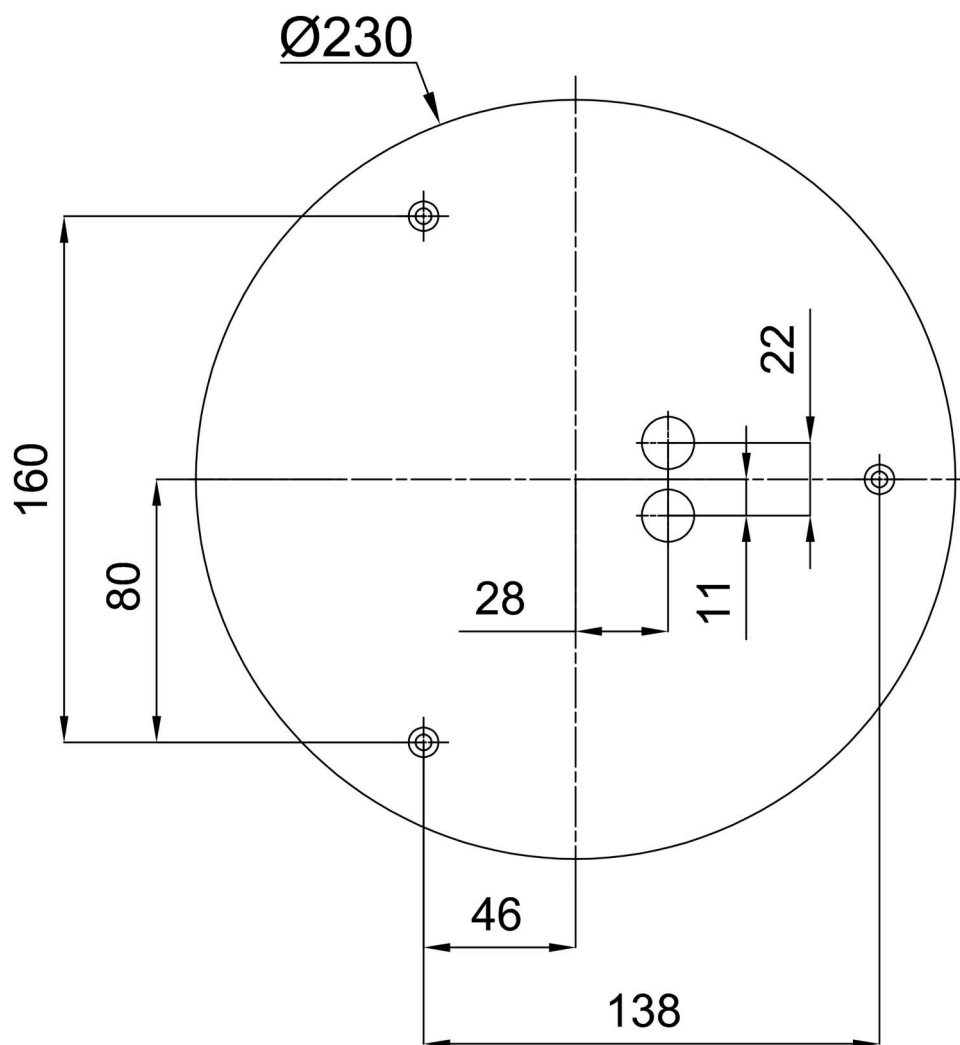

Technické

Typy svítidel	Stmívatelné
Typ montáže	přisazené
Materiál základny	ocel
Materiál stínidla	třívrstvé sklo TRIPLEX OPÁL
Barva základny	bílá Ral9003
Barva stínidla	bílá
Držení stínidla	sklapovací systém
Umístění montáže	strop/stěna
Šířka	280 mm
Délka	280 mm
Výška	120 mm
Průměr	Ø 280 mm
Montážní otvor	4xØ5mm
Kabelový vstup	2xØ16mm
Energetická třída	D
Rázová pevnost	IK01
Provozní teplota	od -20°C do +30°C

*U akumulátorů je poskytována záruka v délce 12 měsíců od data prodeje.

Montážní rozměry:

Doplňkový sortiment:

Dekoratívni límec

Kód produktu	Název	Barva	Popis	Obrázek	Rozkres
30123	K52/DL4	bílá Ral9003	límeč je držěn monturou		
30124	K52/DL14	nerez leštěná	límeč je držěn monturou		
30125	K52/DL15	nerez broušená	límeč je držěn monturou		