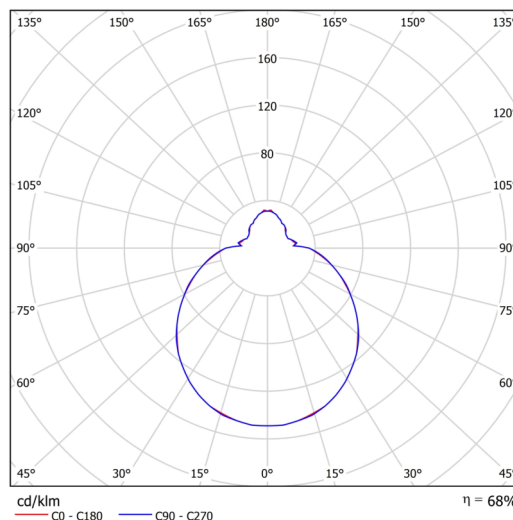

Světelné

Světelný tok svítidla	1520/1580 lm
Světelný tok zdroje	2230/2320 lm
Měrný výkon	101 lm/W
Teplota	3000/4000 K
Životnost LED L80/B10	100000 hod
CRI	Ra80
MacAdam	3
Fotobiologická bezpečnost svítidla dle EN 62471 (Blue light hazard)	Risk group 0

Eulum data pro výpočtové programy jsou k dispozici na www.osmont.cz.