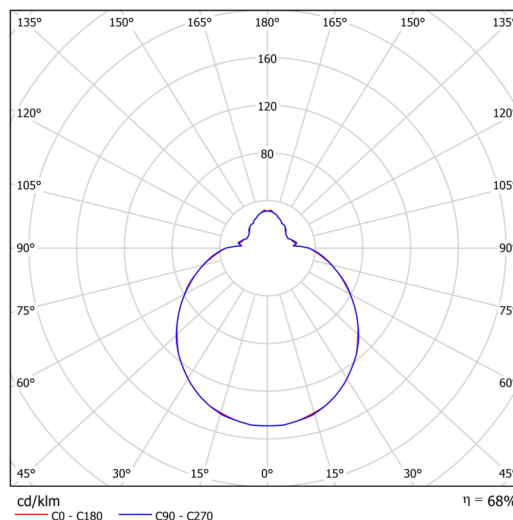

AURA 2

Kód produktu: AUR71104

Typ: LED-1L18E350K53/042 HF 3/4K#

Krátký popis svítidla: Bílé přisazené přepínatelné LED svítidlo ON/OFF a skleněné stínidlo TRIPLEX OPAL

Technické

Typy svítidel	Senzorové
Typ montáže	přisazené
Materiál základny	ocel
Materiál stínidla	třívrstvé sklo TRIPLEX OPÁL
Barva základny	bílá Ral9003
Barva stínidla	bílá
Držení stínidla	sklapovací systém
Umístění montáže	strop/stěna
Šířka	280 mm
Délka	280 mm
Výška	120 mm
Průměr	Ø 280 mm
Montážní otvor	4xØ5mm
Kabelový vstup	2xØ16mm
Energetická třída	D
Rázová pevnost	IK01
Provozní teplota	od -20°C do +30°C

Elektrické

Příkon	15 W
Stupeň krytí	IP43
Objímka	LED modul
Senzor	HF
Svorkovnice	zacvakávací
Počet svítidel na jistič B10A	72 ks
Počet svítidel na jistič B16A	116 ks
Počet svítidel na jistič C10A	72 ks
Počet svítidel na jistič C16A	116 ks

Světelné

Světelný tok svítidla	1520/1580 lm
Světelný tok zdroje	2230/2320 lm
Měrný výkon	101 lm/W
Teplota	3000/4000 K
Životnost LED L80/B10	100000 hod
CRI	Ra80
MacAdam	3
Fotobiologická bezpečnost svítidla dle EN 62471 (Blue light hazard)	Risk group 0

Eulum data pro výpočtové programy jsou k dispozici na www.osmont.cz.