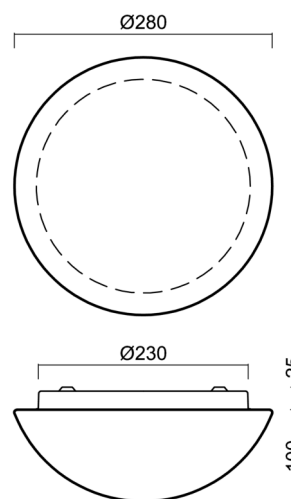

AURA 2

Kód produktu: AUR71104

Typ: LED-1L18E350K53/042 HF 3/4K#

Krátký popis svítidla: Bílé přisazené přepínatelné LED svítidlo ON/OFF a skleněné stínidlo TRIPLEX OPAL

Technické

Typy svítidel	Senzorové
Typ montáže	přisazené
Materiál základny	ocel
Materiál stínidla	třívrstvé sklo TRIPLEX OPÁL
Barva základny	bílá Ral9003
Barva stínidla	bílá
Držení stínidla	sklapovací systém
Umístění montáže	strop/stěna
Šířka	280 mm
Délka	280 mm
Výška	120 mm
Průměr	Ø 280 mm
Montážní otvor	4xØ5mm
Kabelový vstup	2xØ16mm
Energetická třída	D
Rázová pevnost	IK01
Provozní teplota	od -20°C do +30°C

Elektrické

Příkon	15 W
Stupeň krytí	IP43
Objímka	LED modul
Senzor	HF
Svorkovnice	zacvakávací
Počet svítidel na jistič B10A	72 ks
Počet svítidel na jistič B16A	116 ks
Počet svítidel na jistič C10A	72 ks
Počet svítidel na jistič C16A	116 ks

Světelné

Světelný tok svítidla	1520/1580 lm
Světelný tok zdroje	2230/2320 lm
Měrný výkon	101 lm/W
Teplota	3000/4000 K
Životnost LED L80/B10	100000 hod
CRI	Ra80
MacAdam	3
Fotobiologická bezpečnost svítidla dle EN 62471 (Blue light hazard)	Risk group 0

Eulum data pro výpočtové programy jsou k dispozici na www.osmont.cz.