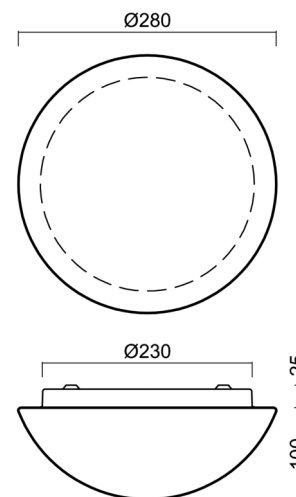

Technické

Typy svítidel	Klasické on/off
Typ montáže	přisazené
Materiál základny	ocel
Materiál stínidla	třívrstvé sklo TRIPLEX OPÁL
Barva základny	bílá Ral9003
Barva stínidla	bílá
Držení stínidla	sklapovací systém
Umístění montáže	strop/stěna
Šířka	280 mm
Délka	280 mm
Výška	120 mm
Průměr	Ø 280 mm
Montážní otvor	4xØ5mm
Kabelový vstup	2xØ16mm
Energetická třída	D
Rázová pevnost	IK01
Provozní teplota	od -20°C do +30°C