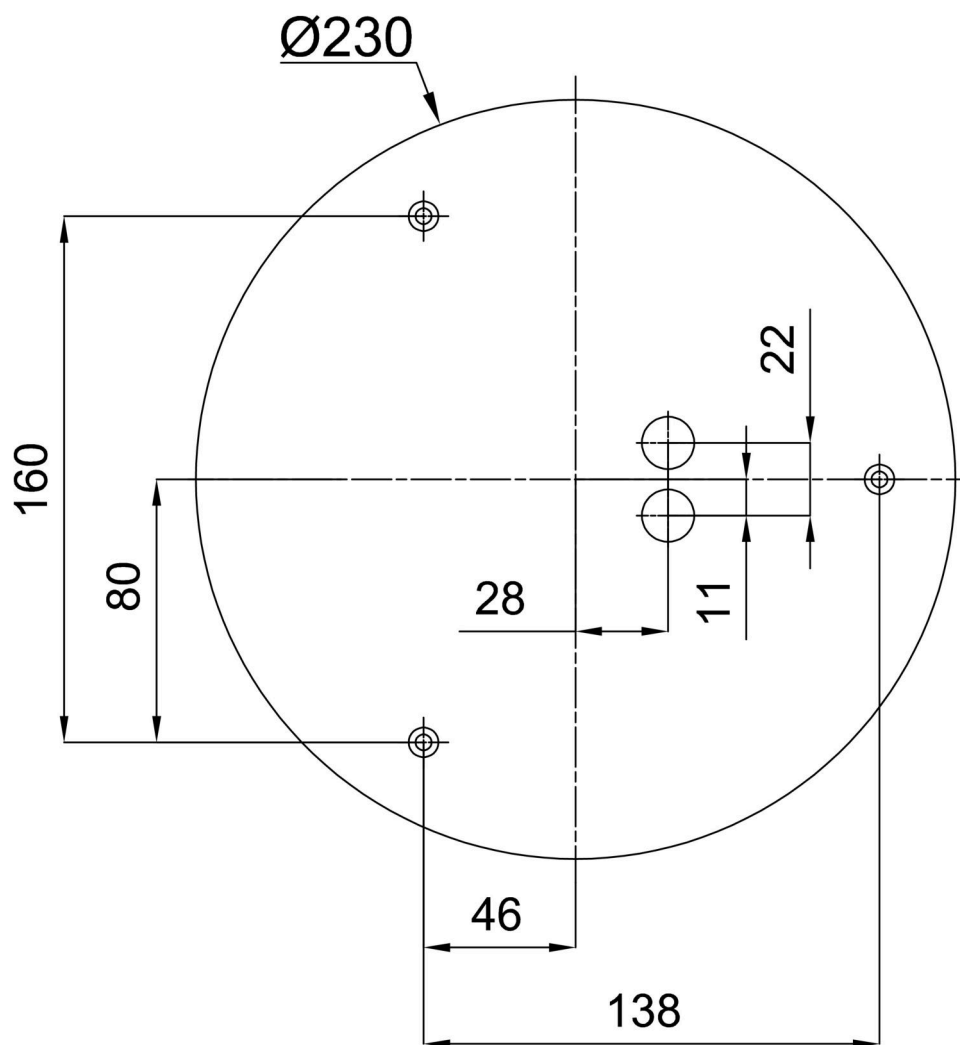

*U akumulátorů je poskytována záruka v délce 12 měsíců od data prodeje.

Montážní rozměry:

Doplňkový sortiment:

Dekoratívni límec

Kód produktu	Název	Barva	Popis	Obrázek	Rozkres
30123	K52/DL4	bílá Ral9003	límeč je držěn monturou		
30124	K52/DL14	nerez leštěná	límeč je držěn monturou		
30125	K52/DL15	nerez broušená	límeč je držěn monturou		