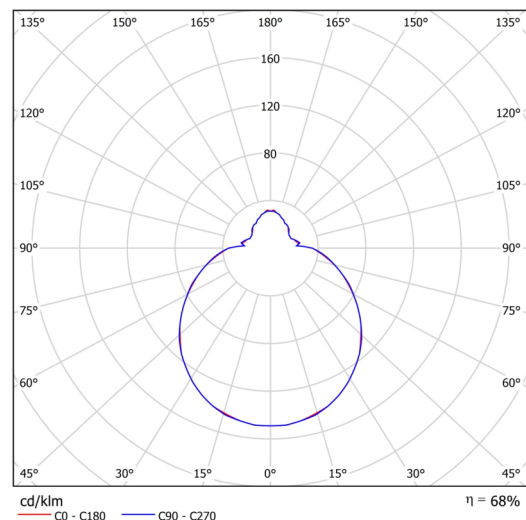

Světelné

Světelný tok svítidla	1520/1580 lm
Světelný tok zdroje	2230/2320 lm
Měrný výkon	101 lm/W
Teplota	3000/4000 K
Životnost LED L80/B10	100000 hod
CRI	Ra80
MacAdam	3
Fotobiologická bezpečnost svítidla dle EN 62471 (Blue light hazard)	Risk group 0

Eulum data pro výpočtové programy jsou k dispozici na www.osmont.cz.