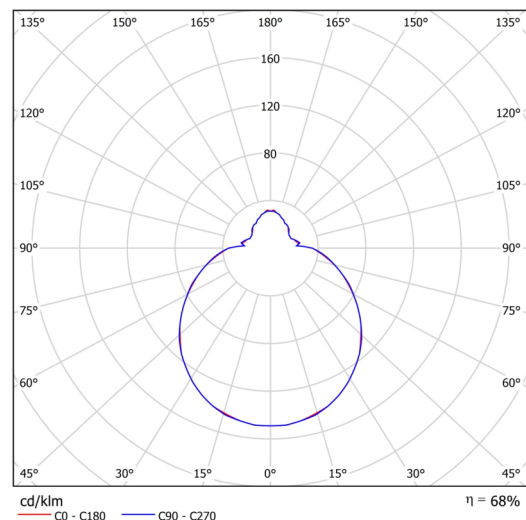

Světelné

Světelný tok svítidla	1090/1140 lm
Světelný tok zdroje	1610/1680 lm
Měrný výkon	99 lm/W
Teplota	3000/4000 K
Životnost LED L80/B10	100000 hod
CRI	Ra80
MacAdam	3
Fotobiologická bezpečnost svítidla dle EN 62471 (Blue light hazard)	Risk group 0

Eulum data pro výpočtové programy jsou k dispozici na www.osmont.cz.