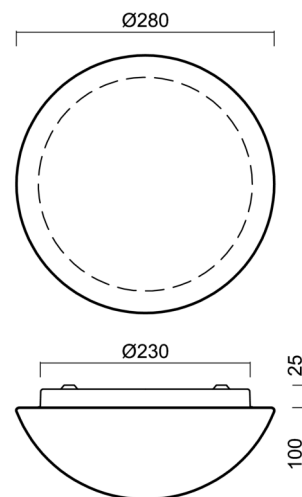

## Technické

Typy svítidel	Stmívatelné
Typ montáže	přisazené
Materiál základny	ocel
Materiál stínidla	třívrstvé sklo TRIPLEX OPÁL
Barva základny	bílá Ral9003
Barva stínidla	bílá
Držení stínidla	sklapovací systém
Umístění montáže	strop/stěna
Šířka	280 mm
Délka	280 mm
Výška	120 mm
Průměr	Ø 280 mm
Montážní otvor	4xØ5mm
Kabelový vstup	2xØ16mm
Energetická třída	D
Rázová pevnost	IK01
Provozní teplota	od -20°C do +30°C

## Montážní rozměry: