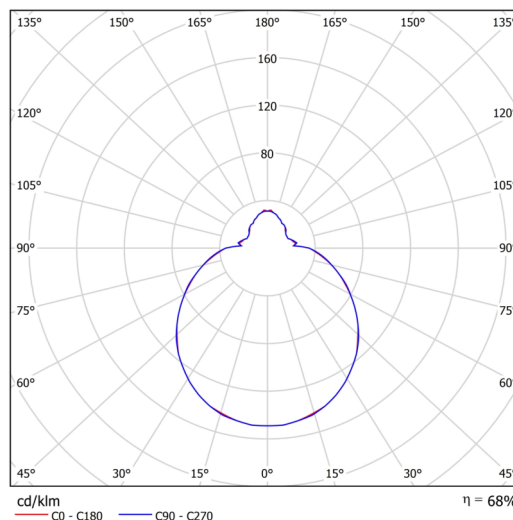

AURA 2

Kód produktu: AUR71101

Typ: LED-1L18E250K53/042 HF 3/4K#

Krátký popis svítidla: Bílé přisazené přepínatelné LED svítidlo ON/OFF a skleněné stínidlo TRIPLEX OPAL

Technické

Typy svítidel	Senzorové
Typ montáže	přisazené
Materiál základny	ocel
Materiál stínidla	třívrstvé sklo TRIPLEX OPÁL
Barva základny	bílá Ral9003
Barva stínidla	bílá
Držení stínidla	sklapovací systém
Umístění montáže	strop/stěna
Šířka	280 mm
Délka	280 mm
Výška	120 mm
Průměr	Ø 280 mm
Montážní otvor	4xØ5mm
Kabelový vstup	2xØ16mm
Energetická třída	D
Rázová pevnost	IK01
Provozní teplota	od -20°C do +30°C

Elektrické

Příkon	11 W
Stupeň krytí	IP43
Objímka	LED modul
Senzor	HF
Svorkovnice	zacvakávací
Počet svítidel na jistič B10A	72 ks
Počet svítidel na jistič B16A	116 ks
Počet svítidel na jistič C10A	72 ks
Počet svítidel na jistič C16A	116 ks

Světelné

Světelný tok svítidla	1090/1140 lm
Světelný tok zdroje	1610/1680 lm
Měrný výkon	99 lm/W
Teplota	3000/4000 K
Životnost LED L80/B10	100000 hod
CRI	Ra80
MacAdam	3
Fotobiologická bezpečnost svítidla dle EN 62471 (Blue light hazard)	Risk group 0

Eulum data pro výpočtové programy jsou k dispozici na www.osmont.cz.