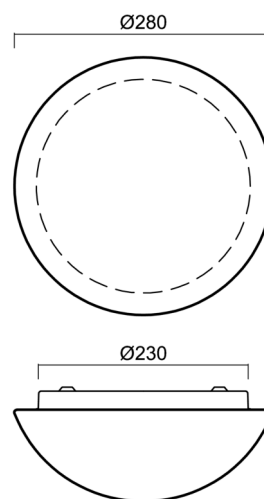

AURA 2

Kód produktu: AUR71101

Typ: LED-1L18E250K53/042 HF 3/4K#

Krátký popis svítidla: Bílé přisazené přepínatelné LED svítidlo ON/OFF a skleněné stínidlo TRIPLEX OPAL

Technické

Typy svítidel	Senzorové
Typ montáže	přisazené
Materiál základny	ocel
Materiál stínidla	třívrstvé sklo TRIPLEX OPÁL
Barva základny	bílá Ral9003
Barva stínidla	bílá
Držení stínidla	sklapovací systém
Umístění montáže	strop/stěna
Šířka	280 mm
Délka	280 mm
Výška	120 mm
Průměr	Ø 280 mm
Montážní otvor	4xØ5mm
Kabelový vstup	2xØ16mm
Energetická třída	D
Rázová pevnost	IK01
Provozní teplota	od -20°C do +30°C

Elektrické

Příkon	11 W
Stupeň krytí	IP43
Objímka	LED modul
Senzor	HF
Svorkovnice	zacvakávací
Počet svítidel na jistič B10A	72 ks
Počet svítidel na jistič B16A	116 ks
Počet svítidel na jistič C10A	72 ks
Počet svítidel na jistič C16A	116 ks

Světelné

Světelný tok svítidla	1090/1140 lm
Světelný tok zdroje	1610/1680 lm
Měrný výkon	99 lm/W
Teplota	3000/4000 K
Životnost LED L80/B10	100000 hod
CRI	Ra80
MacAdam	3
Fotobiologická bezpečnost svítidla dle EN 62471 (Blue light hazard)	Risk group 0

Eulum data pro výpočtové programy jsou k dispozici na www.osmont.cz.