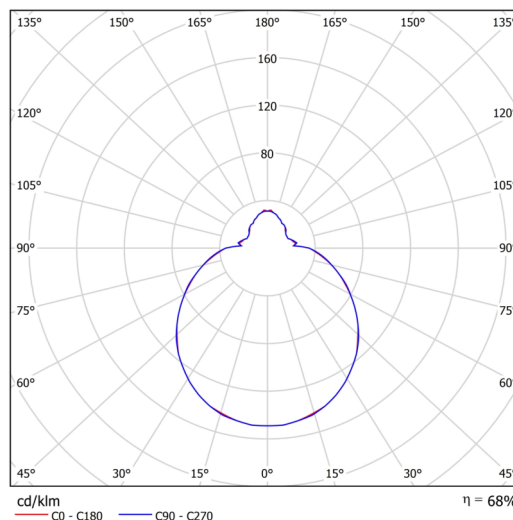

AURA 2

Kód produktu: AUR71100

Typ: LED-1L18E250K53/042 3/4K#

Krátký popis svítidla: Bílé přisazené přepínatelné LED svítidlo ON/OFF a skleněné stínidlo TRIPLEX OPAL

Technické

Typy svítidel	Klasické on/off
Typ montáže	přisazené
Materiál základny	ocel
Materiál stínidla	třívrstvé sklo TRIPLEX OPÁL
Barva základny	bílá Ral9003
Barva stínidla	bílá
Držení stínidla	sklapovací systém
Umístění montáže	strop/stěna
Šířka	280 mm
Délka	280 mm
Výška	120 mm
Průměr	Ø 280 mm
Montážní otvor	4xØ5mm
Kabelový vstup	2xØ16mm
Energetická třída	D
Rázová pevnost	IK01
Provozní teplota	od -20°C do +30°C

Elektrické

Příkon	11 W
Stupeň krytí	IP43
Objímka	LED modul
Svorkovnice	zacvakávací
Počet svítidel na jistič B10A	72 ks
Počet svítidel na jistič B16A	116 ks
Počet svítidel na jistič C10A	72 ks
Počet svítidel na jistič C16A	116 ks

Světelné

Světelný tok svítidla	1090/1140 lm
Světelný tok zdroje	1610/1680 lm
Měrný výkon	99 lm/W
Teplota	3000/4000 K
Životnost LED L80/B10	100000 hod
CRI	Ra80
MacAdam	3
Fotobiologická bezpečnost svítidla dle EN 62471 (Blue light hazard)	Risk group 0

Eulum data pro výpočtové programy jsou k dispozici na www.osmont.cz.