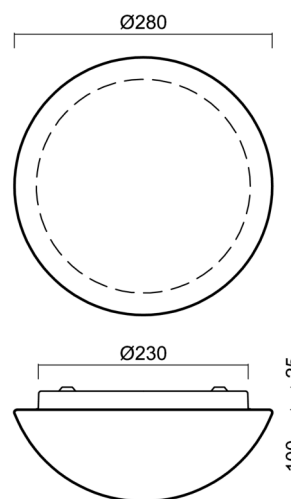

AURA 2

Kód produktu: AUR71100

Typ: LED-1L18E250K53/042 3/4K#

Krátký popis svítidla: Bílé přisazené přepínatelné LED svítidlo ON/OFF a skleněné stínidlo TRIPLEX OPAL

Technické

Typy svítidel	Klasické on/off
Typ montáže	přisazené
Materiál základny	ocel
Materiál stínidla	třívrstvé sklo TRIPLEX OPÁL
Barva základny	bílá Ral9003
Barva stínidla	bílá
Držení stínidla	sklapovací systém
Umístění montáže	strop/stěna
Šířka	280 mm
Délka	280 mm
Výška	120 mm
Průměr	Ø 280 mm
Montážní otvor	4xØ5mm
Kabelový vstup	2xØ16mm
Energetická třída	D
Rázová pevnost	IK01
Provozní teplota	od -20°C do +30°C

Elektrické

Příkon	11 W
Stupeň krytí	IP43
Objímka	LED modul
Svorkovnice	zacvakávací
Počet svítidel na jistič B10A	72 ks
Počet svítidel na jistič B16A	116 ks
Počet svítidel na jistič C10A	72 ks
Počet svítidel na jistič C16A	116 ks

Světelné

Světelný tok svítidla	1090/1140 lm
Světelný tok zdroje	1610/1680 lm
Měrný výkon	99 lm/W
Teplota	3000/4000 K
Životnost LED L80/B10	100000 hod
CRI	Ra80
MacAdam	3
Fotobiologická bezpečnost svítidla dle EN 62471 (Blue light hazard)	Risk group 0

Eulum data pro výpočtové programy jsou k dispozici na www.osmont.cz.