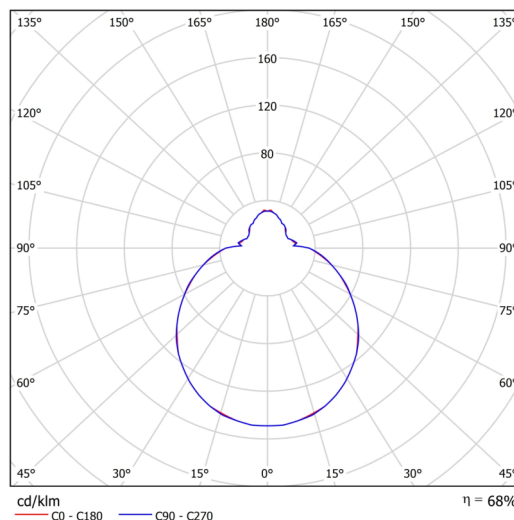

AURA 2

Kód produktu: AUR71003

Typ: LED-1L18E250K53/042/NK1W 3K#

Krátký popis svítidla: Bílé přisazené LED svítidlo nouzové kombinované a skleněné stínidlo TRIPLEX OPAL

Technické

Typy svítidel	Nouzové kombinované
Typ montáže	přisazené
Materiál základny	ocel
Materiál stínidla	třívrstvé sklo TRIPLEX OPÁL
Barva základny	bílá Ral9003
Barva stínidla	bílá
Držení stínidla	sklapovací systém
Umístění montáže	strop/stěna
Šířka	280 mm
Délka	280 mm
Výška	120 mm
Průměr	Ø 280 mm
Montážní otvor	4xØ5mm
Kabelový vstup	2xØ16mm
Energetická třída	D
Rázová pevnost	IK01
Provozní teplota	od 0°C do +30°C

Elektrické

Příkon	11 W
Stupeň krytí	IP43
Objímka	LED modul
Typ baterií	NiCd
Čas nouze	3 hod
Svorkovnice	zacvakávací
Počet svítidel na jistič B10A	40 ks
Počet svítidel na jistič B16A	61 ks
Počet svítidel na jistič C10A	51 ks
Počet svítidel na jistič C16A	80 ks

Světelné

Světelný tok svítidla	1090 lm
Světelný tok zdroje	1610 lm
Světelný tok zdroje v nouzovém režimu	150 lm
Měrný výkon	99 lm/W
Teplota	3000 K
Životnost LED L80/B10	100000 hod
CRI	Ra80
MacAdam	3
Fotobiologická bezpečnost svítidla dle EN 62471 (Blue light hazard)	Risk group 0

Eulum data pro výpočtové programy jsou k dispozici na www.osmont.cz.