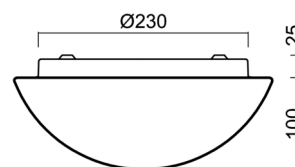

Eulum data pro výpočtové programy jsou k dispozici na www.osmont.cz.