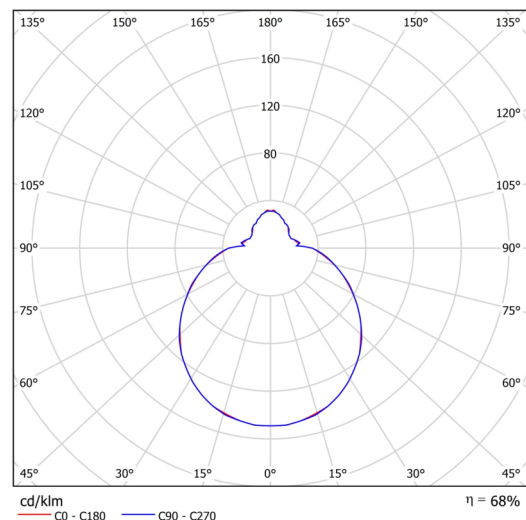

Světelné

Světelný tok svítidla	1090 lm
Světelný tok zdroje	1610 lm
Měrný výkon	99 lm/W
Teplota	3000 K
Životnost LED L80/B10	100000 hod
CRI	Ra80
MacAdam	3
Fotobiologická bezpečnost svítidla dle EN 62471 (Blue light hazard)	Risk group 0