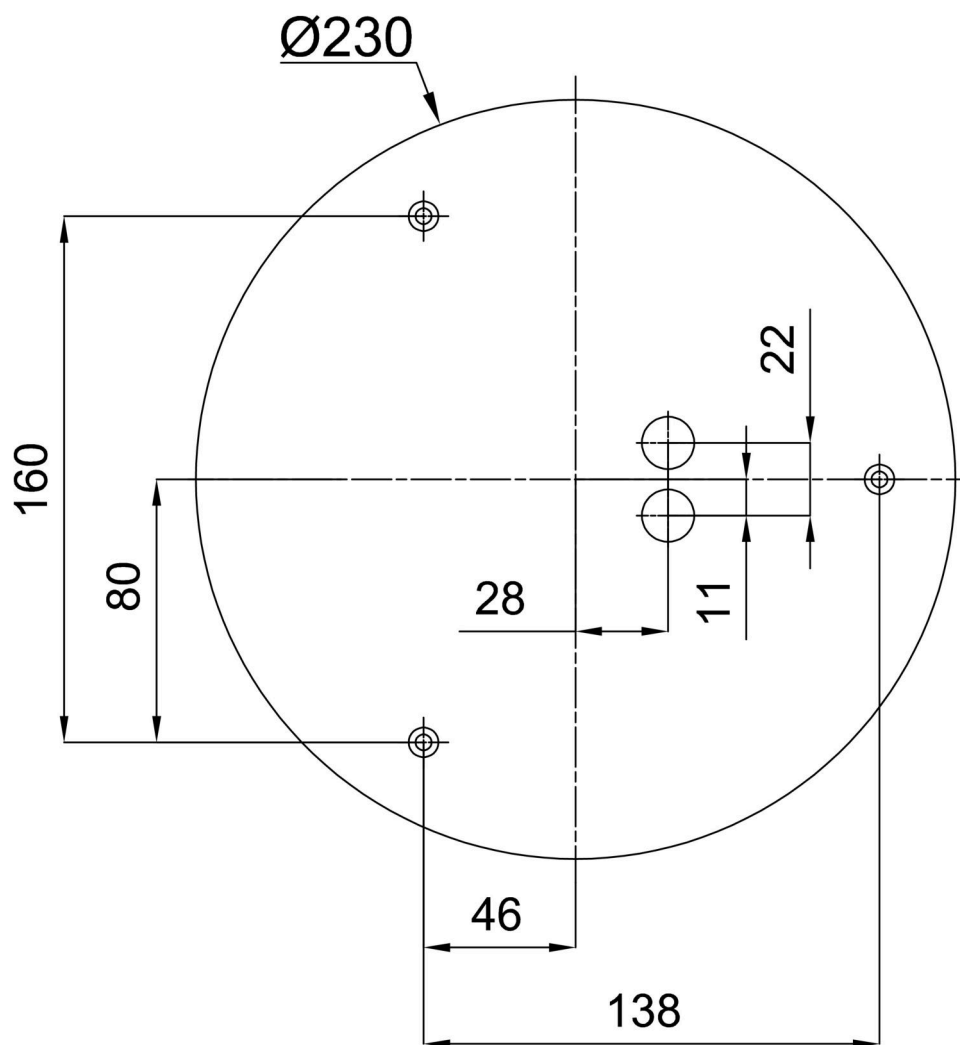

Typy svítidel	Senzorové
Typ montáže	přisazené
Materiál základny	ocel
Materiál stínidla	třívrstvé sklo TRIPLEX OPÁL
Barva základny	bílá Ral9003
Barva stínidla	bílá
Držení stínidla	sklapovací systém
Umístění montáže	strop/stěna
Šířka	280 mm
Délka	280 mm
Výška	120 mm
Průměr	ø 280 mm
Montážní otvor	4xø5mm
Kabelový vstup	2xø16mm
Energetická třída	D
Rázová pevnost	IK01
Provozní teplota	od -20°C do +30°C

*U akumulátorů je poskytována záruka v délce 12 měsíců od data prodeje.

Montážní rozměry:

Doplňkový sortiment:

Dekoratívni límec

Kód produktu	Název	Barva	Popis	Obrázek	Rozkres
30123	K52/DL4	bílá Ral9003	límeč je držěn monturou		
30124	K52/DL14	nerez leštěná	límeč je držěn monturou		
30125	K52/DL15	nerez broušená	límeč je držěn monturou		