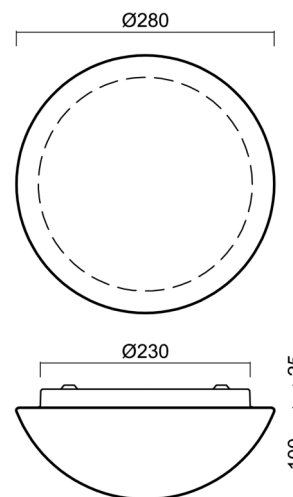

AURA 2

Kód produktu: AUR71000

Typ: LED-1L18E250K53/042 3K#

Krátký popis svítidla: Bílé přisazené LED svítidlo ON/OFF a skleněné stínidlo TRIPLEX OPAL

Technické

Typy svítidel	Klasické on/off
Typ montáže	přisazené
Materiál základny	ocel
Materiál stínidla	třívrstvé sklo TRIPLEX OPÁL
Barva základny	bílá Ral9003
Barva stínidla	bílá
Držení stínidla	sklapovací systém
Umístění montáže	strop/stěna
Šířka	280 mm
Délka	280 mm
Výška	120 mm
Průměr	Ø 280 mm
Montážní otvor	4xØ5mm
Kabelový vstup	2xØ16mm
Energetická třída	D
Rázová pevnost	IK01
Provozní teplota	od -20°C do +30°C

Elektrické

Příkon	11 W
Stupeň krytí	IP43
Objímka	LED modul
Svorkovnice	zacvakávací
Počet svítidel na jistič B10A	72 ks
Počet svítidel na jistič B16A	116 ks
Počet svítidel na jistič C10A	72 ks
Počet svítidel na jistič C16A	116 ks

Světelné

Světelný tok svítidla	1090 lm
Světelný tok zdroje	1610 lm
Měrný výkon	99 lm/W
Teplota	3000 K
Životnost LED L80/B10	100000 hod
CRI	Ra80
MacAdam	3
Fotobiologická bezpečnost svítidla dle EN 62471 (Blue light hazard)	Risk group 0

Eulum data pro výpočtové programy jsou k dispozici na www.osmont.cz.