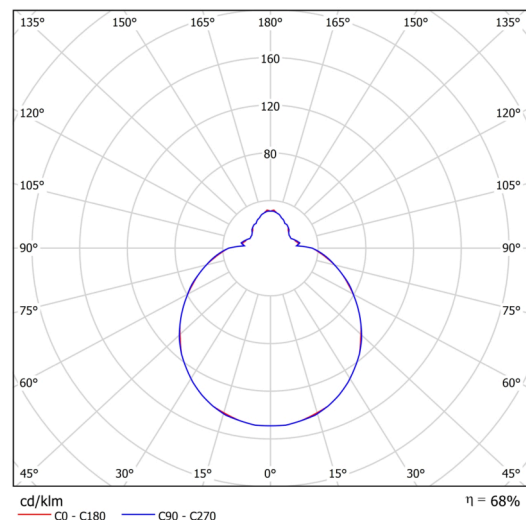

AURA 2

Kód produktu: AUR71000

Typ: LED-1L18E250K53/042 3K#

Krátký popis svítidla: Bílé přisazené LED svítidlo ON/OFF a skleněné stínidlo TRIPLEX OPAL

Technické

Typy svítidel	Klasické on/off
Typ montáže	přisazené
Materiál základny	ocel
Materiál stínidla	třívrstvé sklo TRIPLEX OPÁL
Barva základny	bílá Ral9003
Barva stínidla	bílá
Držení stínidla	sklapovací systém
Umístění montáže	strop/stěna
Šířka	280 mm
Délka	280 mm
Výška	120 mm
Průměr	Ø 280 mm
Montážní otvor	4xØ5mm
Kabelový vstup	2xØ16mm
Energetická třída	D
Rázová pevnost	IK01
Provozní teplota	od -20°C do +30°C

Elektrické

Příkon	11 W
Stupeň krytí	IP43
Objímka	LED modul
Svorkovnice	zacvakávací
Počet svítidel na jistič B10A	72 ks
Počet svítidel na jistič B16A	116 ks
Počet svítidel na jistič C10A	72 ks
Počet svítidel na jistič C16A	116 ks

Světelné

Světelný tok svítidla	1090 lm
Světelný tok zdroje	1610 lm
Měrný výkon	99 lm/W
Teplota	3000 K
Životnost LED L80/B10	100000 hod
CRI	Ra80
MacAdam	3
Fotobiologická bezpečnost svítidla dle EN 62471 (Blue light hazard)	Risk group 0

Eulum data pro výpočtové programy jsou k dispozici na www.osmont.cz.