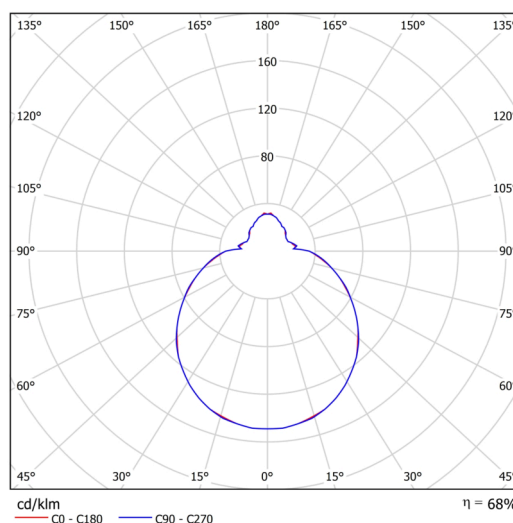

AURA 2

Kód produktu: AUR61507

Typ: LED-1L18E350K53/042 NK3HST 4K#

Krátký popis svítidla: Bílé přisazené LED svítidlo nouzové kombinované (s automatickým testováním) a skleněné stínidlo TRIPLEX OPÁL.

Technické

Typy svítidel	Nouzové kombinované
Typ montáže	přisazené
Materiál základny	ocel
Materiál stínidla	třívrstvé sklo TRIPLEX OPÁL
Barva základny	bílá Ral9003
Barva stínidla	bílá
Držení stínidla	sklapovací systém
Umístění montáže	strop/stěna
Šířka	280 mm
Délka	280 mm
Výška	120 mm
Montážní otvor	4xØ5mm
Kabelový vstup	2xØ16mm
Rázová pevnost	IK01
Provozní teplota	od 0°C do +30°C

Elektrické

Příkon	15 W
Stupeň krytí	IP43
Objímka	LED modul
Typ baterií	LiFePO4
Čas nouze	3 hod
Svorkovnice	zacvakávací

Světelné

Světelný tok svítidla	1580 lm
Světelný tok zdroje	2320 lm
Světelný tok zdroje v nouzovém režimu	200 lm
Teplota	4000 K
Životnost LED L80/B10	100000 hod
CRI	Ra80
MacAdam	3
Fotobiologická bezpečnost svítidla dle EN 62471 (Blue light hazard)	Risk group 0

Eulum data pro výpočtové programy jsou k dispozici na www.osmont.cz.