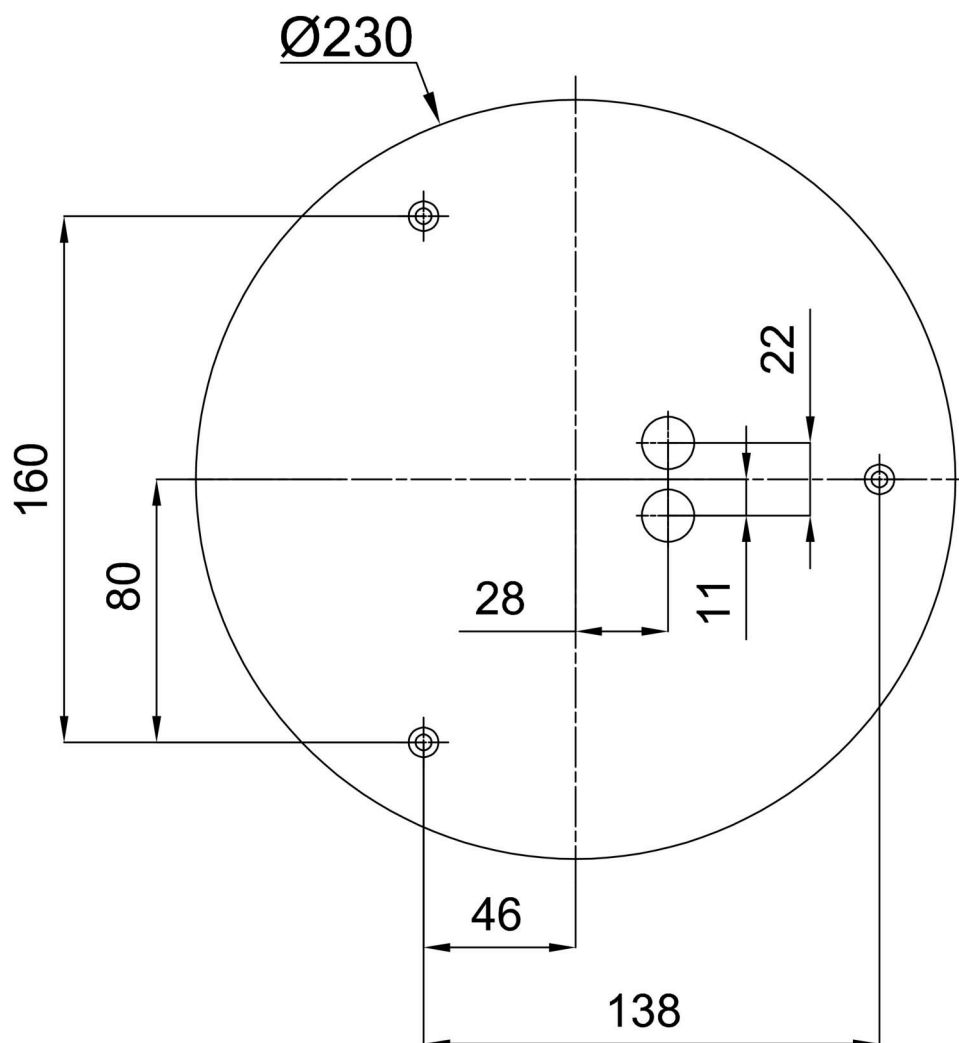

*U akumulátorů je poskytována záruka v délce 12 měsíců od data prodeje.

Montážní rozměry:

Doplňkový sortiment:

Dekoratívni límec

Kód produktu	Název	Barva	Popis	Obrázek	Rozkres
30123	K52/DL4	bílá Ral9003	příslušenství		
30124	K52/DL14	nerez leštěná	příslušenství		
30125	K52/DL15	nerez broušená	příslušenství		