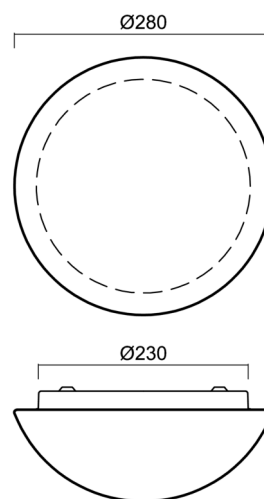

AURA 2

Kód produktu: AUR59505

Typ: LED-1L18E350K53/042 HF 4K#

Krátký popis svítidla: Bílé přisazené LED svítidlo senzorové a skleněné stínidlo TRIPLEX OPAL

Technické

Typy svítidel	Senzorové
Typ montáže	přisazené
Materiál základny	ocel
Materiál stínidla	třívrstvé sklo TRIPLEX OPÁL
Barva základny	bílá Ral9003
Barva stínidla	bílá
Držení stínidla	sklapovací systém
Umístění montáže	strop/stěna
Šířka	280 mm
Délka	280 mm
Výška	120 mm
Průměr	Ø 280 mm
Montážní otvor	4xØ5mm
Kabelový vstup	2xØ16mm
Energetická třída	D
Rázová pevnost	IK01
Provozní teplota	od -20°C do +30°C

Elektrické

Příkon	15 W
Stupeň krytí	IP43
Objímka	LED modul
Senzor	HF
Svorkovnice	zacvakávací
Počet svítidel na jistič B10A	72 ks
Počet svítidel na jistič B16A	116 ks
Počet svítidel na jistič C10A	72 ks
Počet svítidel na jistič C16A	116 ks

Světelné

Světelný tok svítidla	1580 lm
Světelný tok zdroje	2320 lm
Měrný výkon	105 lm/W
Teplota	4000 K
Životnost LED L80/B10	100000 hod
CRI	Ra80
MacAdam	3
Fotobiologická bezpečnost svítidla dle EN 62471 (Blue light hazard)	Risk group 0

Eulum data pro výpočtové programy jsou k dispozici na www.osmont.cz.