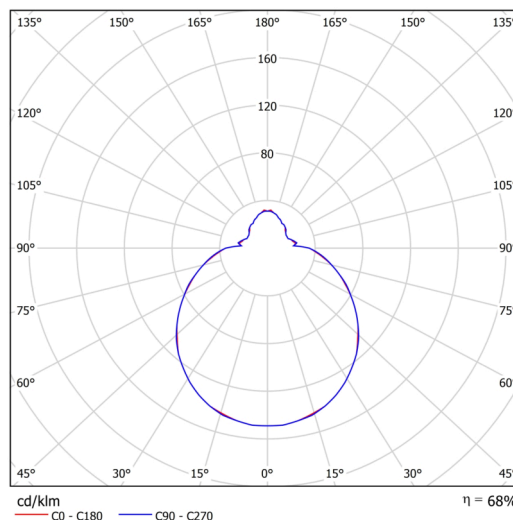

AURA 2

Kód produktu: AUR59504

Typ: LED-1L18E350K53/042 4K#

Krátký popis svítidla: Bílé přisazené LED svítidlo ON/OFF a skleněné stínidlo TRIPLEX OPAL

Technické

Typy svítidel	Klasické on/off
Typ montáže	přisazené
Materiál základny	ocel
Materiál stínidla	třívrstvé sklo TRIPLEX OPÁL
Barva základny	bílá Ral9003
Barva stínidla	bílá
Držení stínidla	sklapovací systém
Umístění montáže	strop/stěna
Šířka	280 mm
Délka	280 mm
Výška	120 mm
Průměr	ø 280 mm
Montážní otvor	4xø5mm
Kabelový vstup	2xø16mm
Energetická třída	D
Rázová pevnost	IK01
Provozní teplota	od -20°C do +30°C

Elektrické

Příkon	15 W
Stupeň krytí	IP43
Objímka	LED modul
Svorkovnice	zacvakávací
Počet svítidel na jistič B10A	72 ks
Počet svítidel na jistič B16A	116 ks
Počet svítidel na jistič C10A	72 ks
Počet svítidel na jistič C16A	116 ks

Světelné

Světelný tok svítidla	1580 lm
Světelný tok zdroje	2320 lm
Měrný výkon	105 lm/W
Teplota	4000 K
Životnost LED L80/B10	100000 hod
CRI	Ra80
MacAdam	3
Fotobiologická bezpečnost svítidla dle EN 62471 (Blue light hazard)	Risk group 0

Eulum data pro výpočtové programy jsou k dispozici na www.osmont.cz.