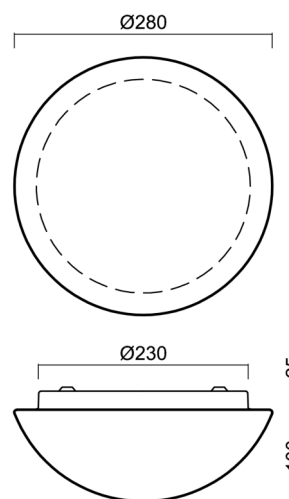

AURA 2

Kód produktu: AUR59504

Typ: LED-1L18E350K53/042 4K#

Krátký popis svítidla: Bílé přisazené LED svítidlo ON/OFF a skleněné stínidlo TRIPLEX OPAL

Technické

Typy svítidel	Klasické on/off
Typ montáže	přisazené
Materiál základny	ocel
Materiál stínidla	třívrstvé sklo TRIPLEX OPÁL
Barva základny	bílá Ral9003
Barva stínidla	bílá
Držení stínidla	sklapovací systém
Umístění montáže	strop/stěna
Šířka	280 mm
Délka	280 mm
Výška	120 mm
Průměr	ø 280 mm
Montážní otvor	4xø5mm
Kabelový vstup	2xø16mm
Energetická třída	D
Rázová pevnost	IK01
Provozní teplota	od -20°C do +30°C

Elektrické

Příkon	15 W
Stupeň krytí	IP43
Objímka	LED modul
Svorkovnice	zacvakávací
Počet svítidel na jistič B10A	72 ks
Počet svítidel na jistič B16A	116 ks
Počet svítidel na jistič C10A	72 ks
Počet svítidel na jistič C16A	116 ks

Světelné

Světelný tok svítidla	1580 lm
Světelný tok zdroje	2320 lm
Měrný výkon	105 lm/W
Teplota	4000 K
Životnost LED L80/B10	100000 hod
CRI	Ra80
MacAdam	3
Fotobiologická bezpečnost svítidla dle EN 62471 (Blue light hazard)	Risk group 0

Eulum data pro výpočtové programy jsou k dispozici na www.osmont.cz.