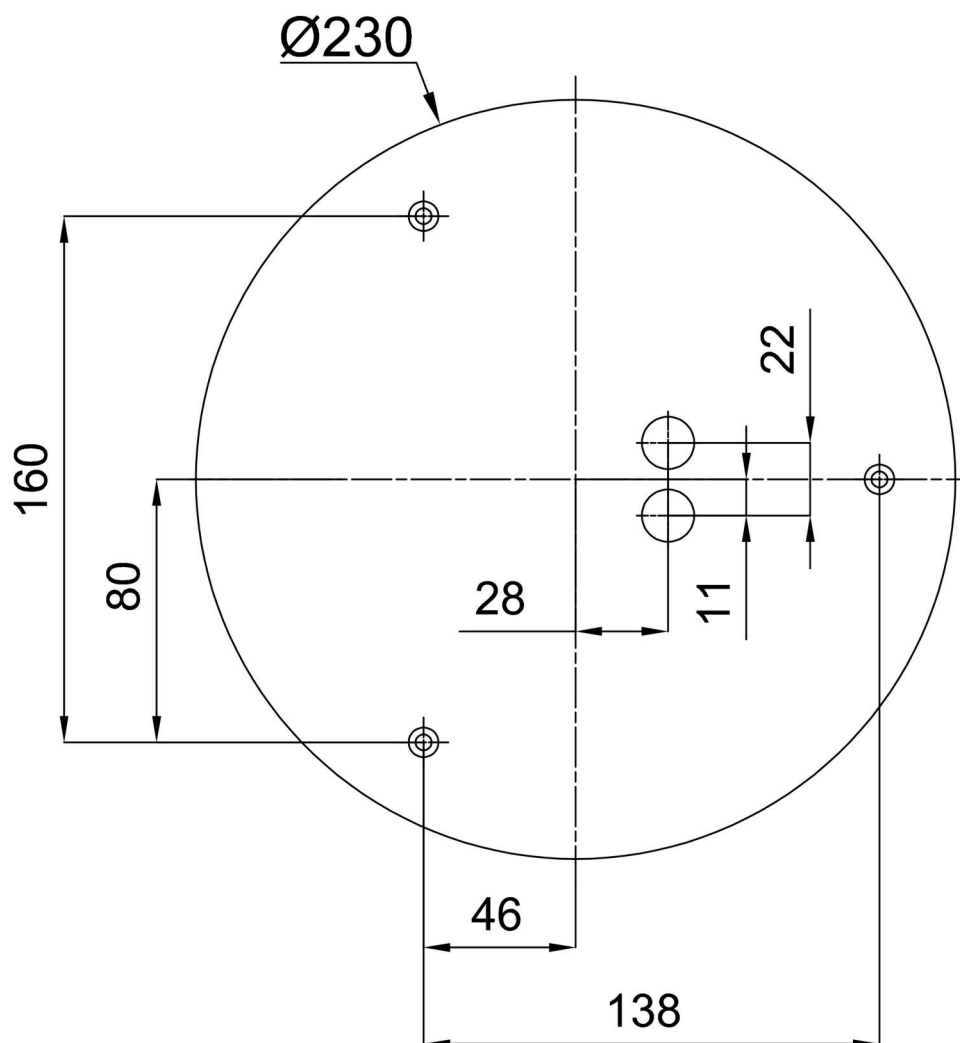

*U akumulátorů je poskytována záruka v délce 12 měsíců od data prodeje.

Montážní rozměry:

Doplňkový sortiment:

Dekoratívni límec

Kód produktu	Název	Barva	Popis	Obrázek	Rozkres
30123	K52/DL4	bílá Ral9003	límeč je držěn monturou		
30124	K52/DL14	nerez leštěná	límeč je držěn monturou		
30125	K52/DL15	nerez broušená	límeč je držěn monturou		