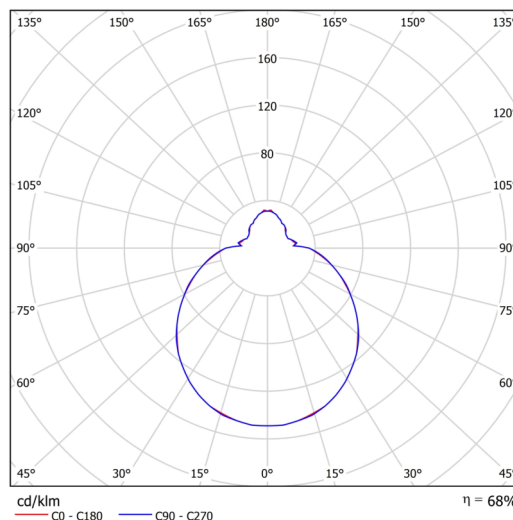

AURA 2

Kód produktu: AUR59008

Typ: LED-1L18E350K53/042/NK1W 3K#

Krátký popis svítidla: Bílé přisazené LED svítidlo nouzové kombinované a skleněné stínidlo TRIPLEX OPAL

Technické

Typy svítidel	Nouzové kombinované
Typ montáže	přisazené
Materiál základny	ocel
Materiál stínidla	třívrstvé sklo TRIPLEX OPÁL
Barva základny	bílá Ral9003
Barva stínidla	bílá
Držení stínidla	sklapovací systém
Umístění montáže	strop/stěna
Šířka	280 mm
Délka	280 mm
Výška	120 mm
Průměr	Ø 280 mm
Montážní otvor	4xØ5mm
Kabelový vstup	2xØ16mm
Energetická třída	D
Rázová pevnost	IK01
Provozní teplota	od 0°C do +30°C

Elektrické

Příkon	15 W
Stupeň krytí	IP43
Objímka	LED modul
Typ baterií	NiCd
Čas nouze	3 hod
Svorkovnice	zacvakávací
Počet svítidel na jistič B10A	40 ks
Počet svítidel na jistič B16A	61 ks
Počet svítidel na jistič C10A	51 ks
Počet svítidel na jistič C16A	80 ks

Světelné

Světelný tok svítidla	1520 lm
Světelný tok zdroje	2230 lm
Světelný tok zdroje v nouzovém režimu	150 lm
Měrný výkon	101 lm/W
Teplota	3000 K
Životnost LED L80/B10	100000 hod
CRI	Ra80
MacAdam	3
Fotobiologická bezpečnost svítidla dle EN 62471 (Blue light hazard)	Risk group 0

Eulum data pro výpočtové programy jsou k dispozici na www.osmont.cz.